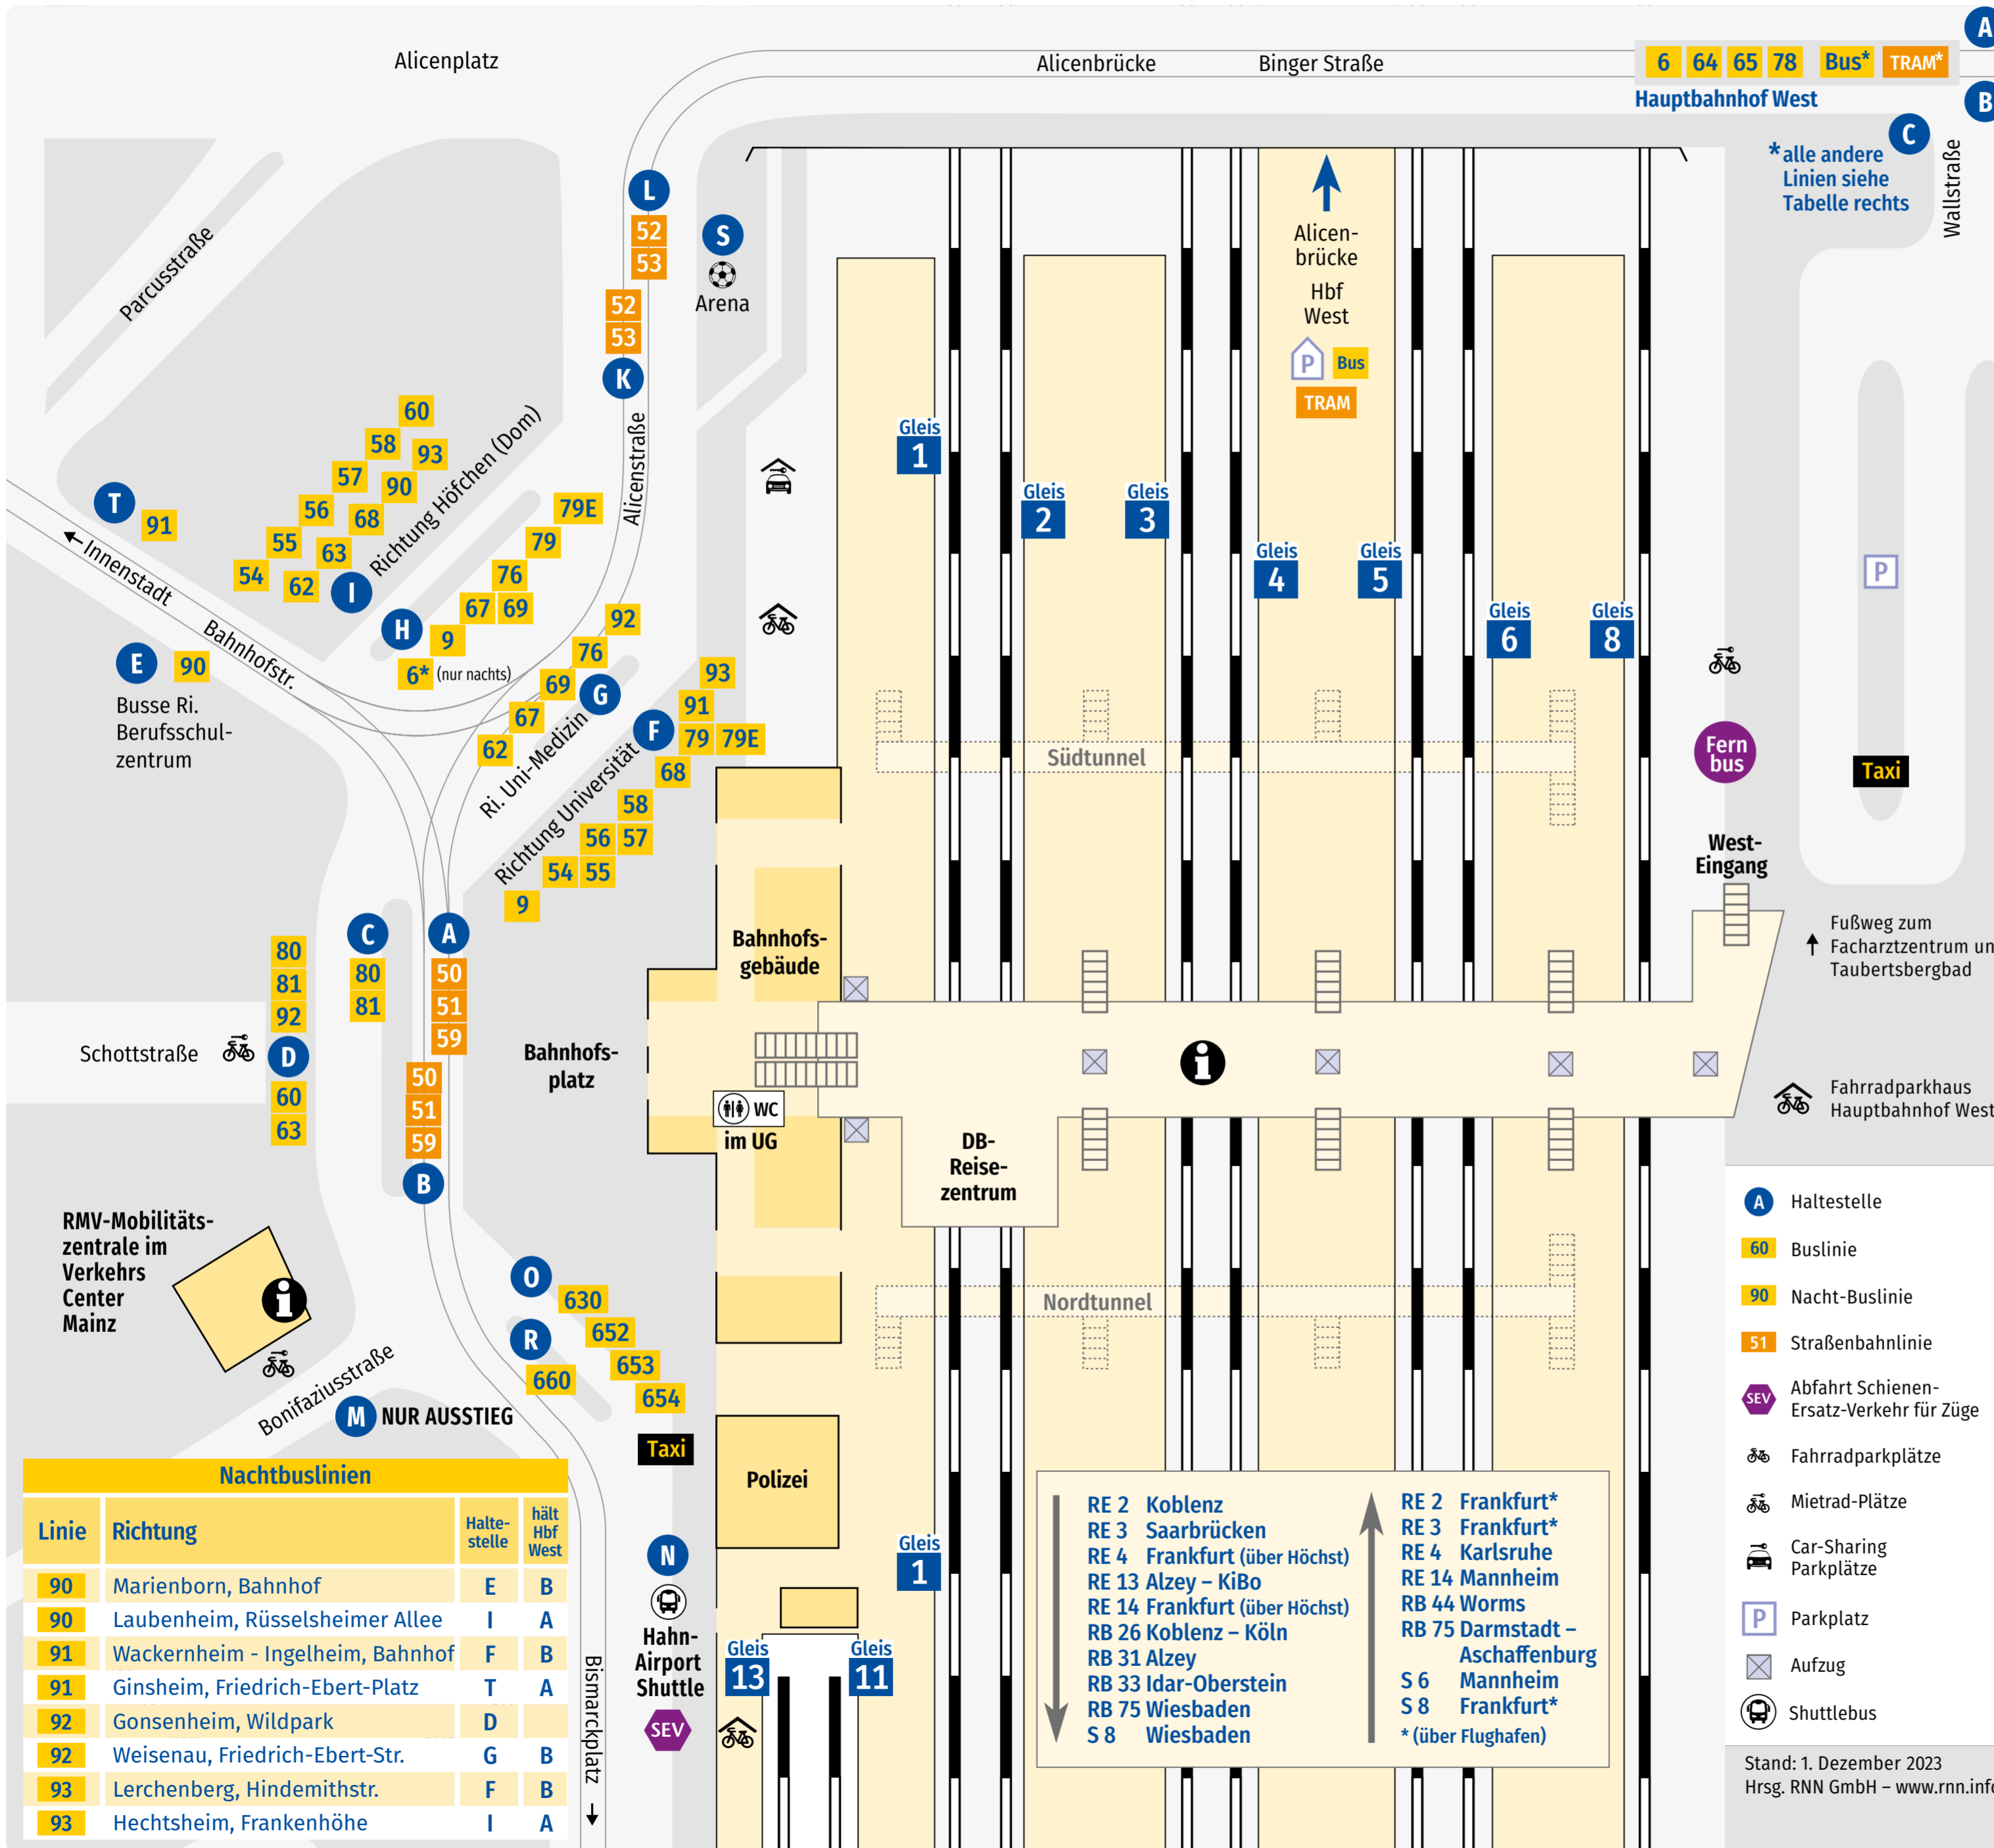

Mainz Hauptbahnhof Haltestellenplan

Abfahrtsstellen

Nachtbuslinien			
Linie	Richtung	Halte-stelle	hält Hbf West
90	Marienborn, Bahnhof	E	B
90	Laubenheim, Rüsselsheimer Allee	I	A
91	Wackernheim - Ingelheim, Bahnhof	F	B
91	Ginsheim, Friedrich-Ebert-Platz	T	A
92	Gonsenheim, Wildpark	D	
92	Weisenau, Friedrich-Ebert-Str.	G	B
93	Lerchenberg, Hindemithstr.	F	B
93	Hechtsheim, Frankenhöhe	I	A