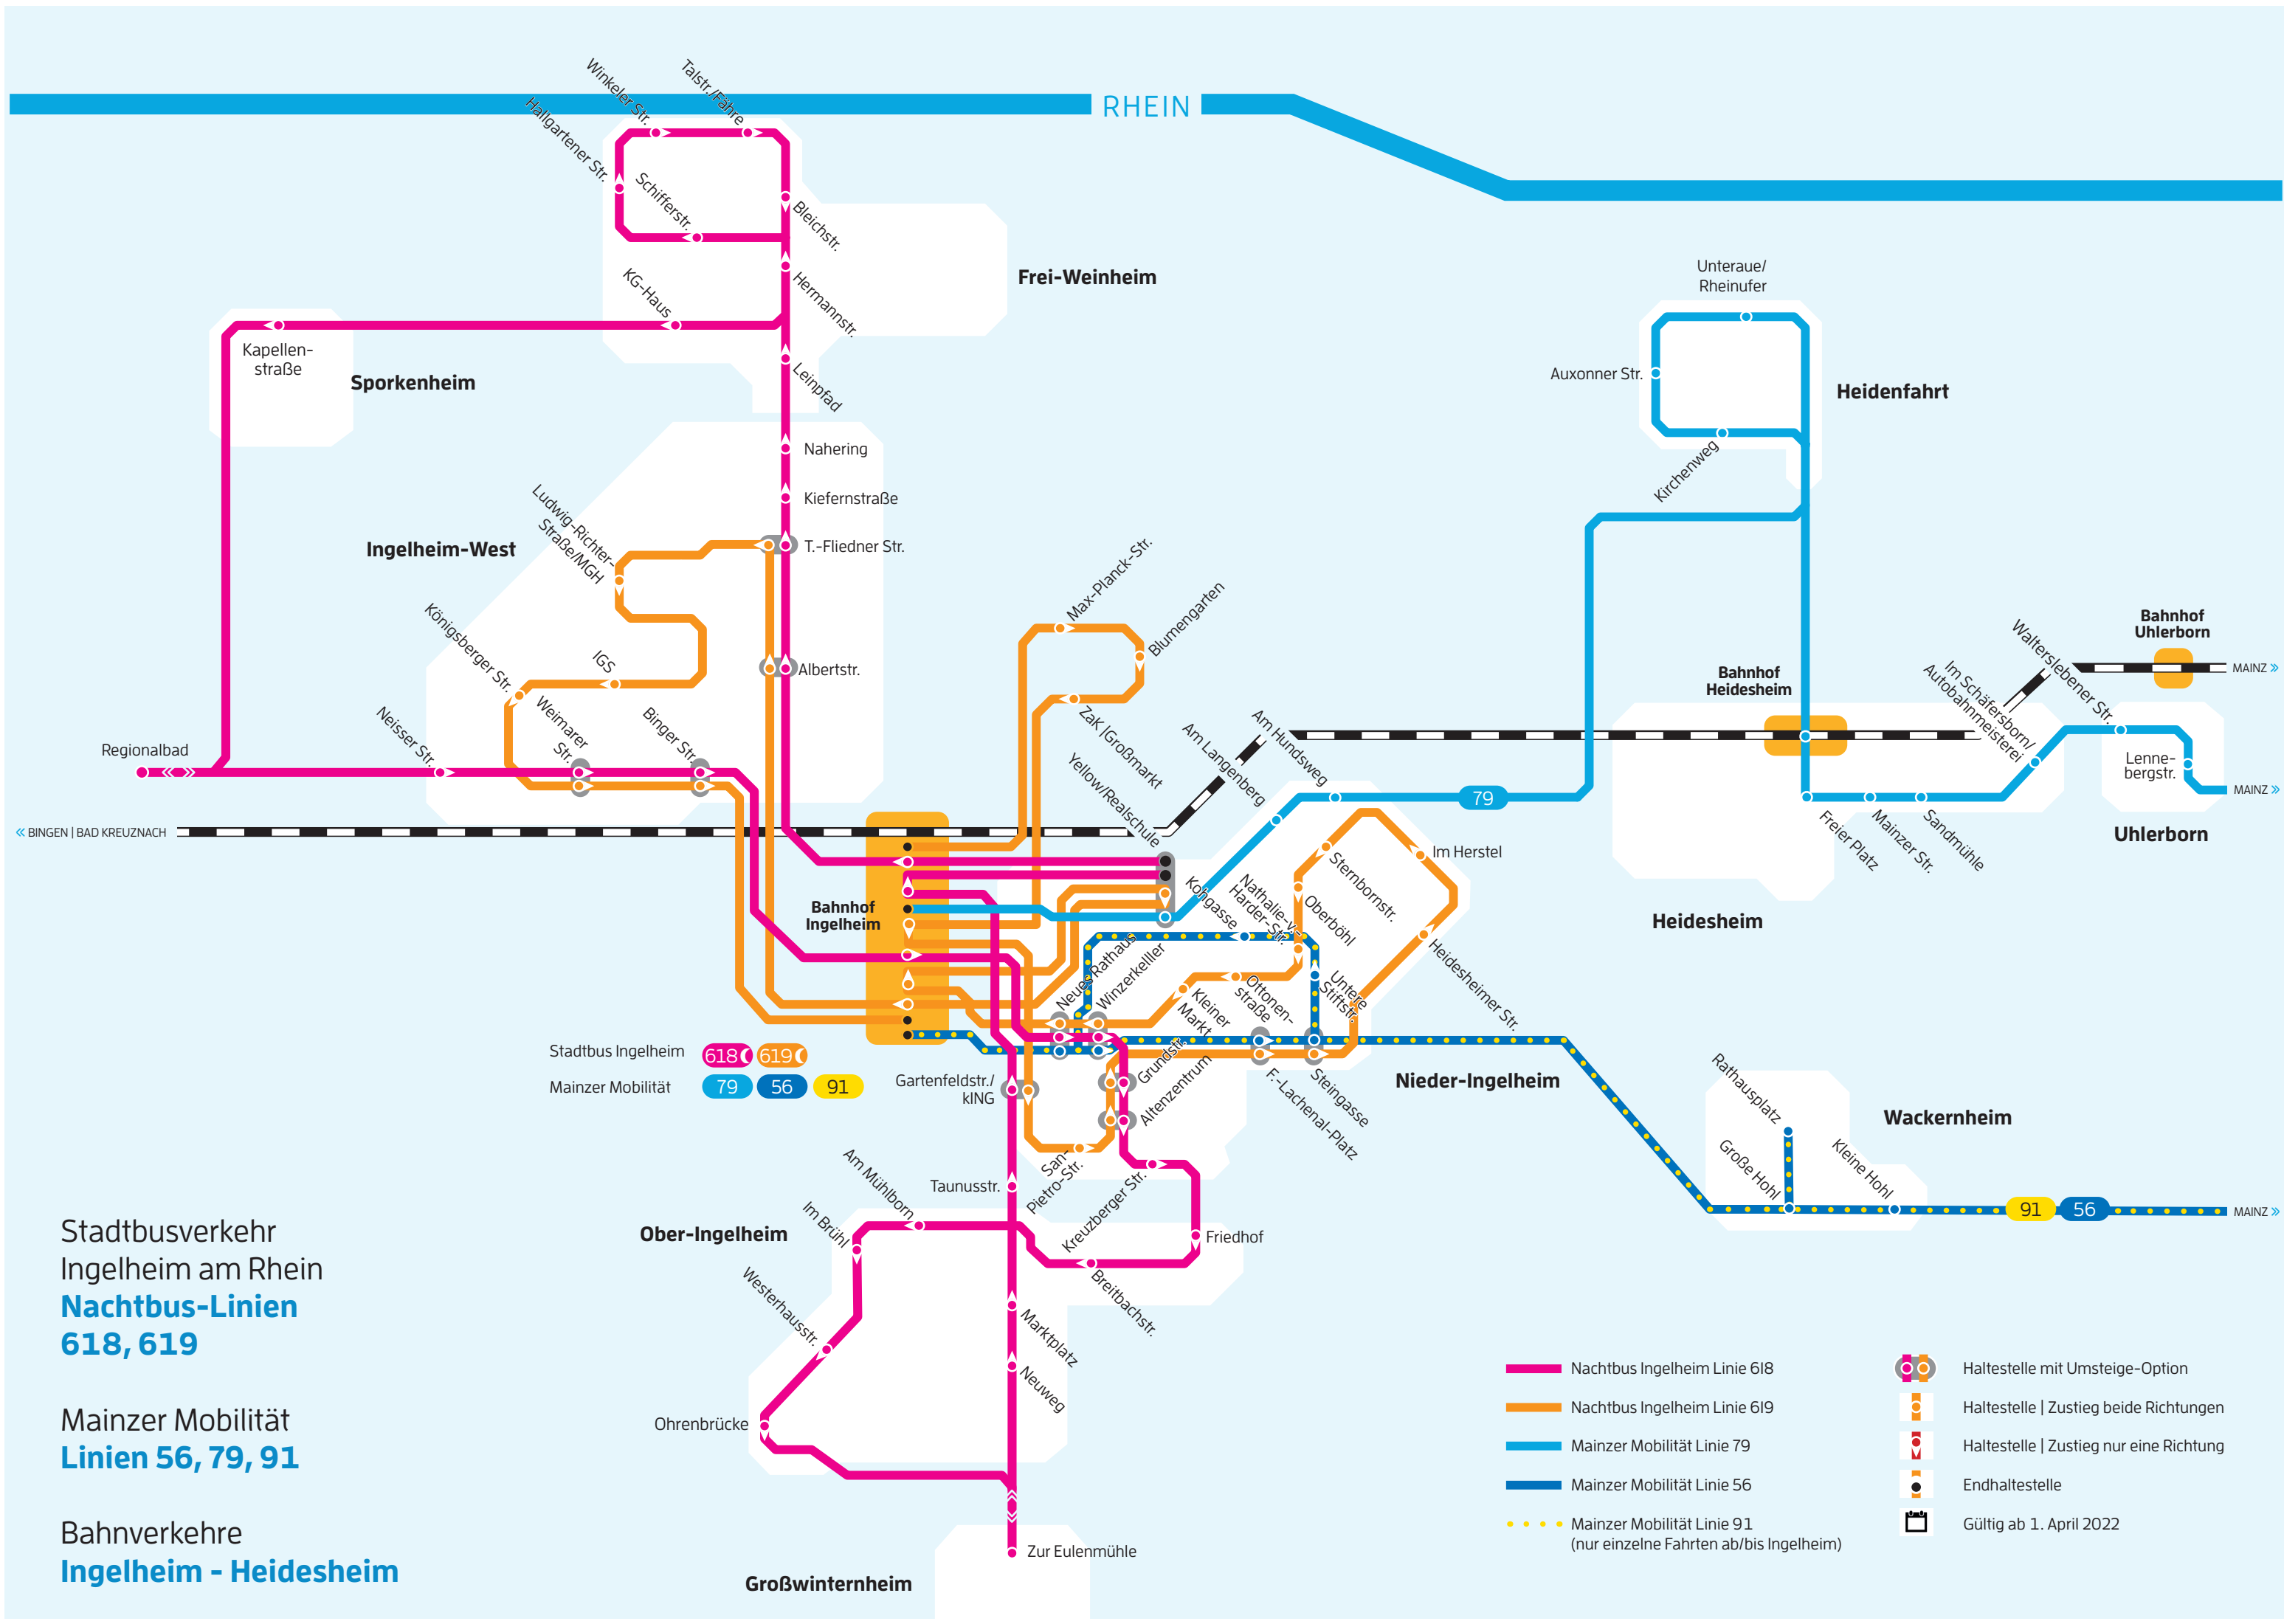

INGOMOBIL
Wir sind unterwegs

RNN
Rhein-Nahe-Nahverkehrsverbund

Info@ingelheim.de · www.ingelheim.de
Telefon 06132 782-0
Telefax 06132 782-134
55218 Ingelheim

Ordnungs- und Standesamt | ÖPNV
Rathaus | Friedhof-Nansen-Platz 1
Ingelheim am Rhein

Stadtverwaltung
Ingelheim am Rhein
khunruzer@adobeStock.com | www.incom24.de
Bildnachweise

Nähere Informationen
www.ingelheim.de/busangebot
www.rnn.info oder unterwegs per Fahrplan-App »VKI Fahrplan« (Android) oder »RNN Companion« (iOS)

Bahnhof | 55218 Ingelheim am Rhein
Telefon 06132 716090 · info@ing-mobil.de

Rhein-Nahe-Nahverkehrsverbund GmbH (RNN)
Bahnhofstraße 2 | 55218 Ingelheim am Rhein
Telefon 06132 78 96 22

INGOMOBIL GmbH
Bahnhof | 55218 Ingelheim am Rhein
Telefon 06132 716090 · info@ing-mobil.de

Stadtverwaltung Ingelheim
Friedhof-Nansen-Platz 1 | 55218 Ingelheim am Rhein
Info: Telefon 06132 782-181 · info@ingelheim.de

Ihre Ansprechpartner
Stadtverwaltung Ingelheim
Ingelheim am Rhein

Ingelheim am Rhein

Stadtbus Ingelheim

Nachtbusse 618/619

Das kostenlose Nachtbus- und Bahnangebot der Stadt Ingelheim
Gültig ab 1.4.2022