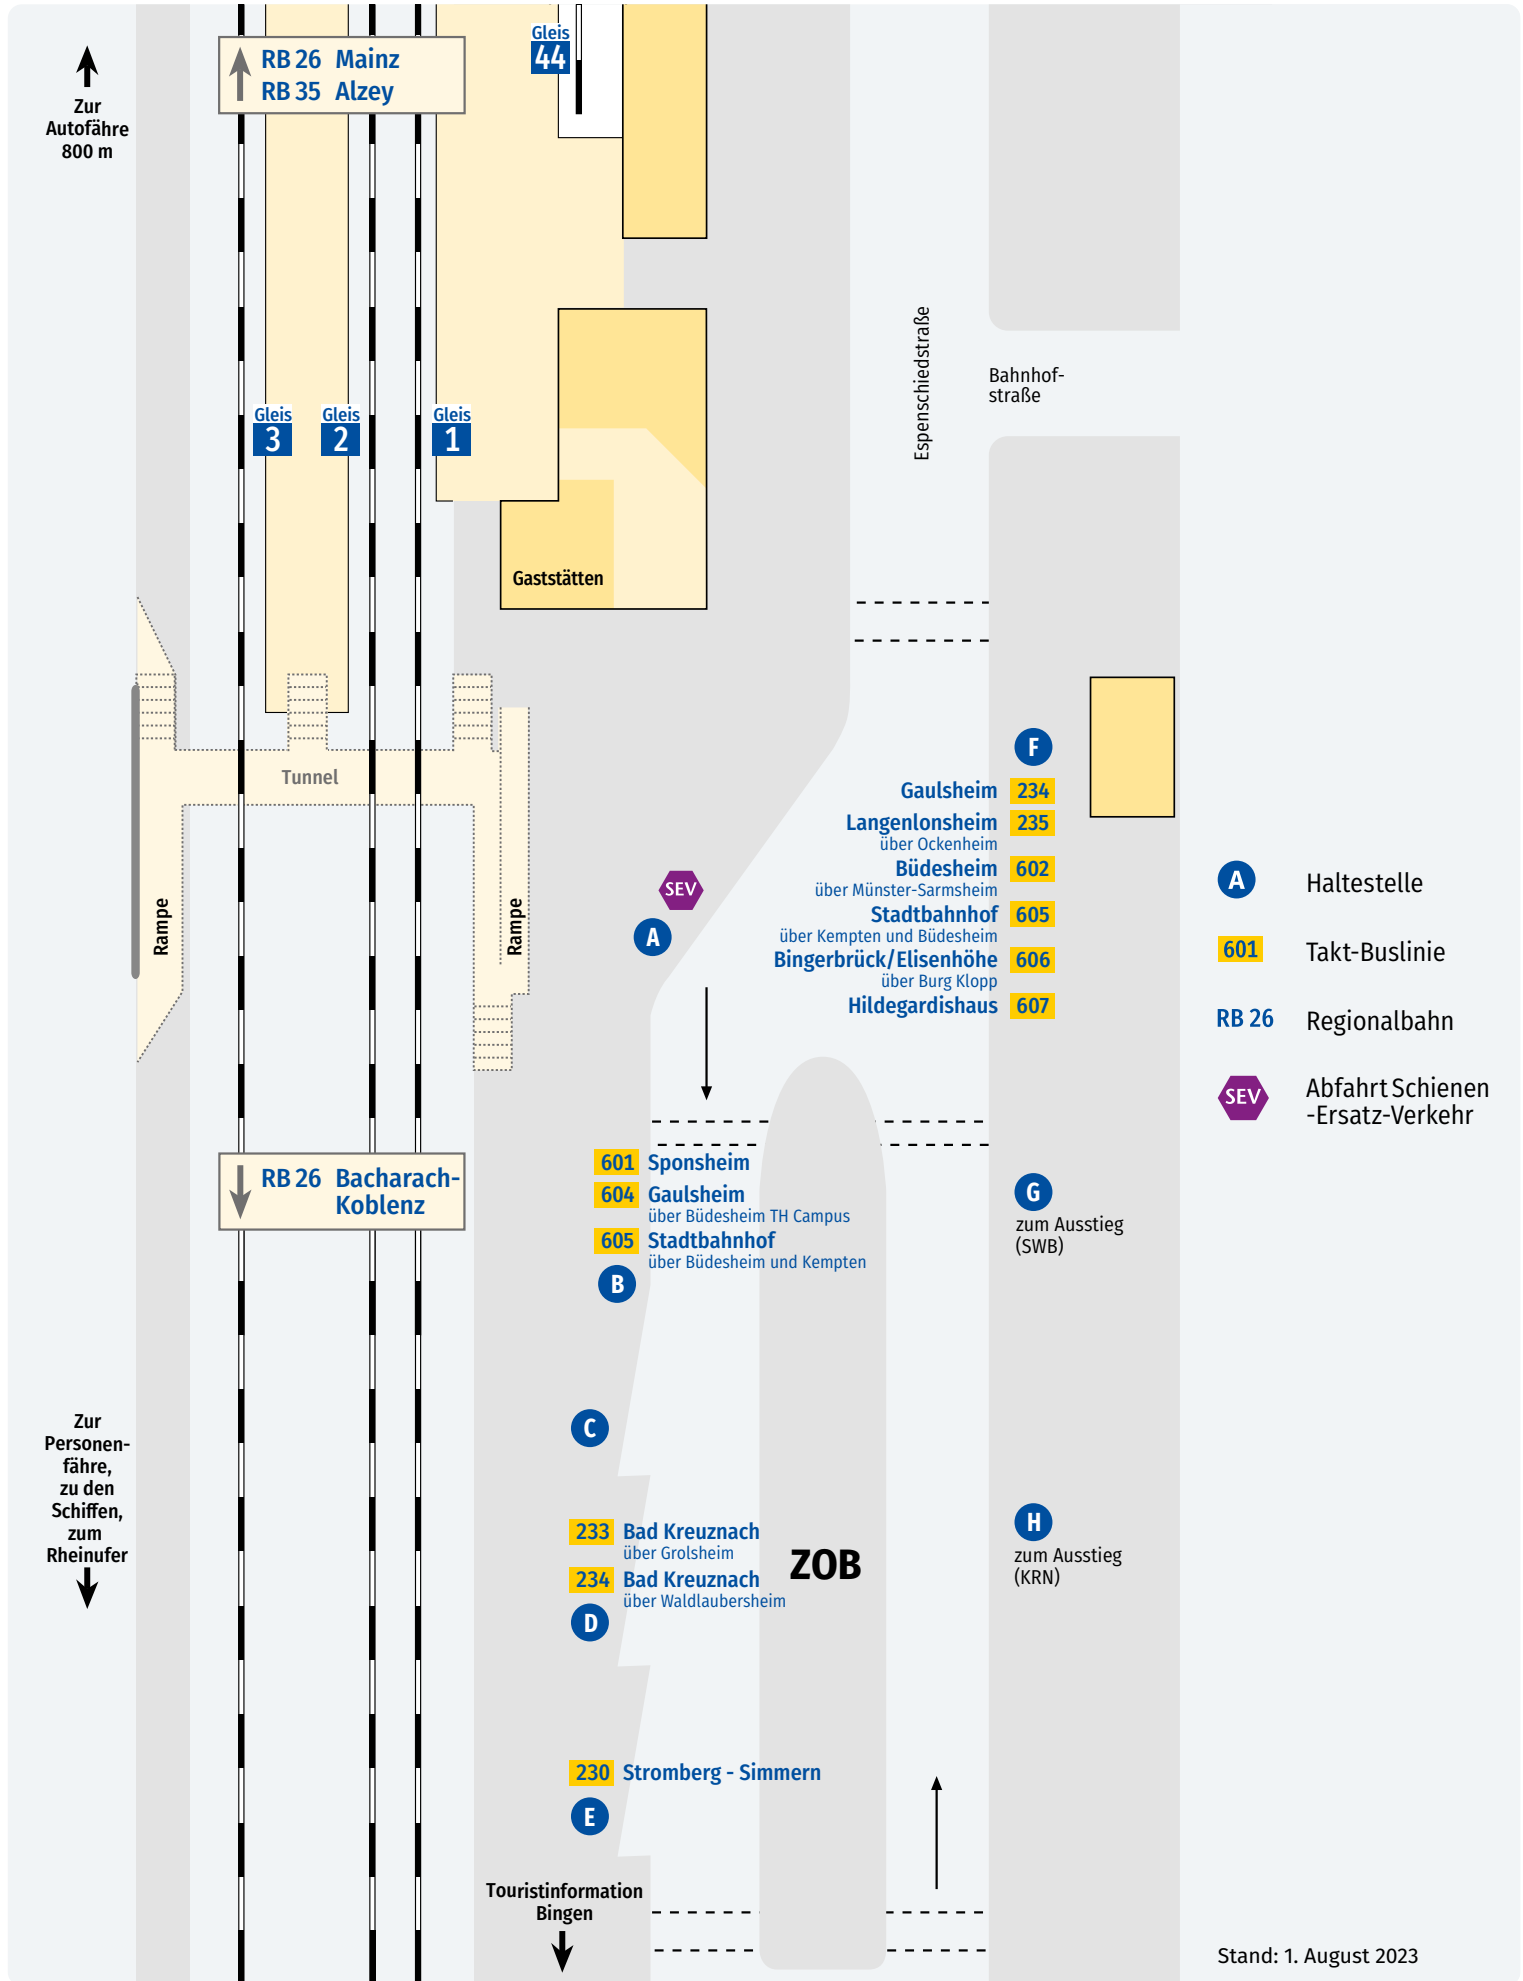

Bingen Stadtbahnhof Haltestellenplan

Zur
Autofähre
800 m

↑
RB 26 Mainz
RB 35 Alzey

Gleis
44

Gleis
3

Gleis
2

Gleis
1

Gaststätten

Espenschiedstraße

Bahnhof-
straße

Tunnel

Rampe

Rampe

↓
RB 26 Bacharach-
Koblenz

SEV
A

F
Gaulsheim 234
Langenlonsheim 235
über Ockenheim
Büdesheim 602
über Münster-Sarmsheim
Stadtbahnhof 605
über Kempten und Büdesheim
Bingerbrück/Elisenhöhe 606
über Burg Klopp
Hildegardishaus 607

- A** Haltestelle
- 601** Takt-Buslinie
- RB 26** Regionalbahn
- SEV** Abfahrt Schienen-Ersatz-Verkehr

601 Sponsheim
604 Gaulsheim
über Büdesheim TH Campus
605 Stadtbahnhof
über Büdesheim und Kempten
B

G
zum Ausstieg
(SWB)

C
233 Bad Kreuznach
über Grolsheim
234 Bad Kreuznach
über Waldaubersheim
D

ZOB

H
zum Ausstieg
(KRN)

230 Stromberg - Simmern
E

Touristinformation
Bingen

Zur
Personen-
fähre,
zu den
Schiffen,
zum
Rheinufer