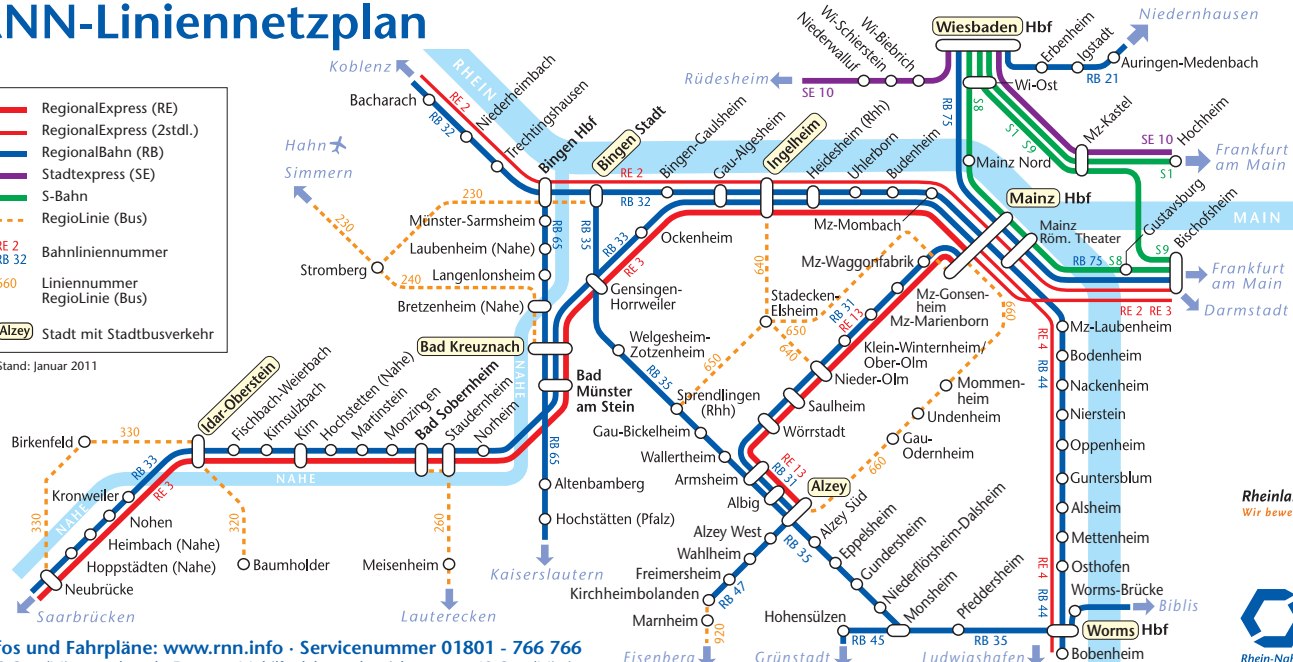

RNN-Liniennetzplan

- RegionalExpress (RE)
- RegionalExpress (2stdl.)
- RegionalBahn (RB)
- Stadtexpress (SE)
- S-Bahn
- RegioLinie (Bus)
- RE 2 RB 32 660
- Bahnliniennummer
- Liniennummer
- RegioLinie (Bus)
- Alzey Stadt mit Stadtbusverkehr

Stand: Januar 2011

Infos und Fahrpläne: www.rnn.info · Servicenummer 01801 - 766 766
 (3,9 Cent/Min. aus dem dt. Festnetz; Mobilfunk kann abweichen, max. 42 Cent/Min.)

Rheinland-Pfalz-Takt
 Wir bewegen unser Land