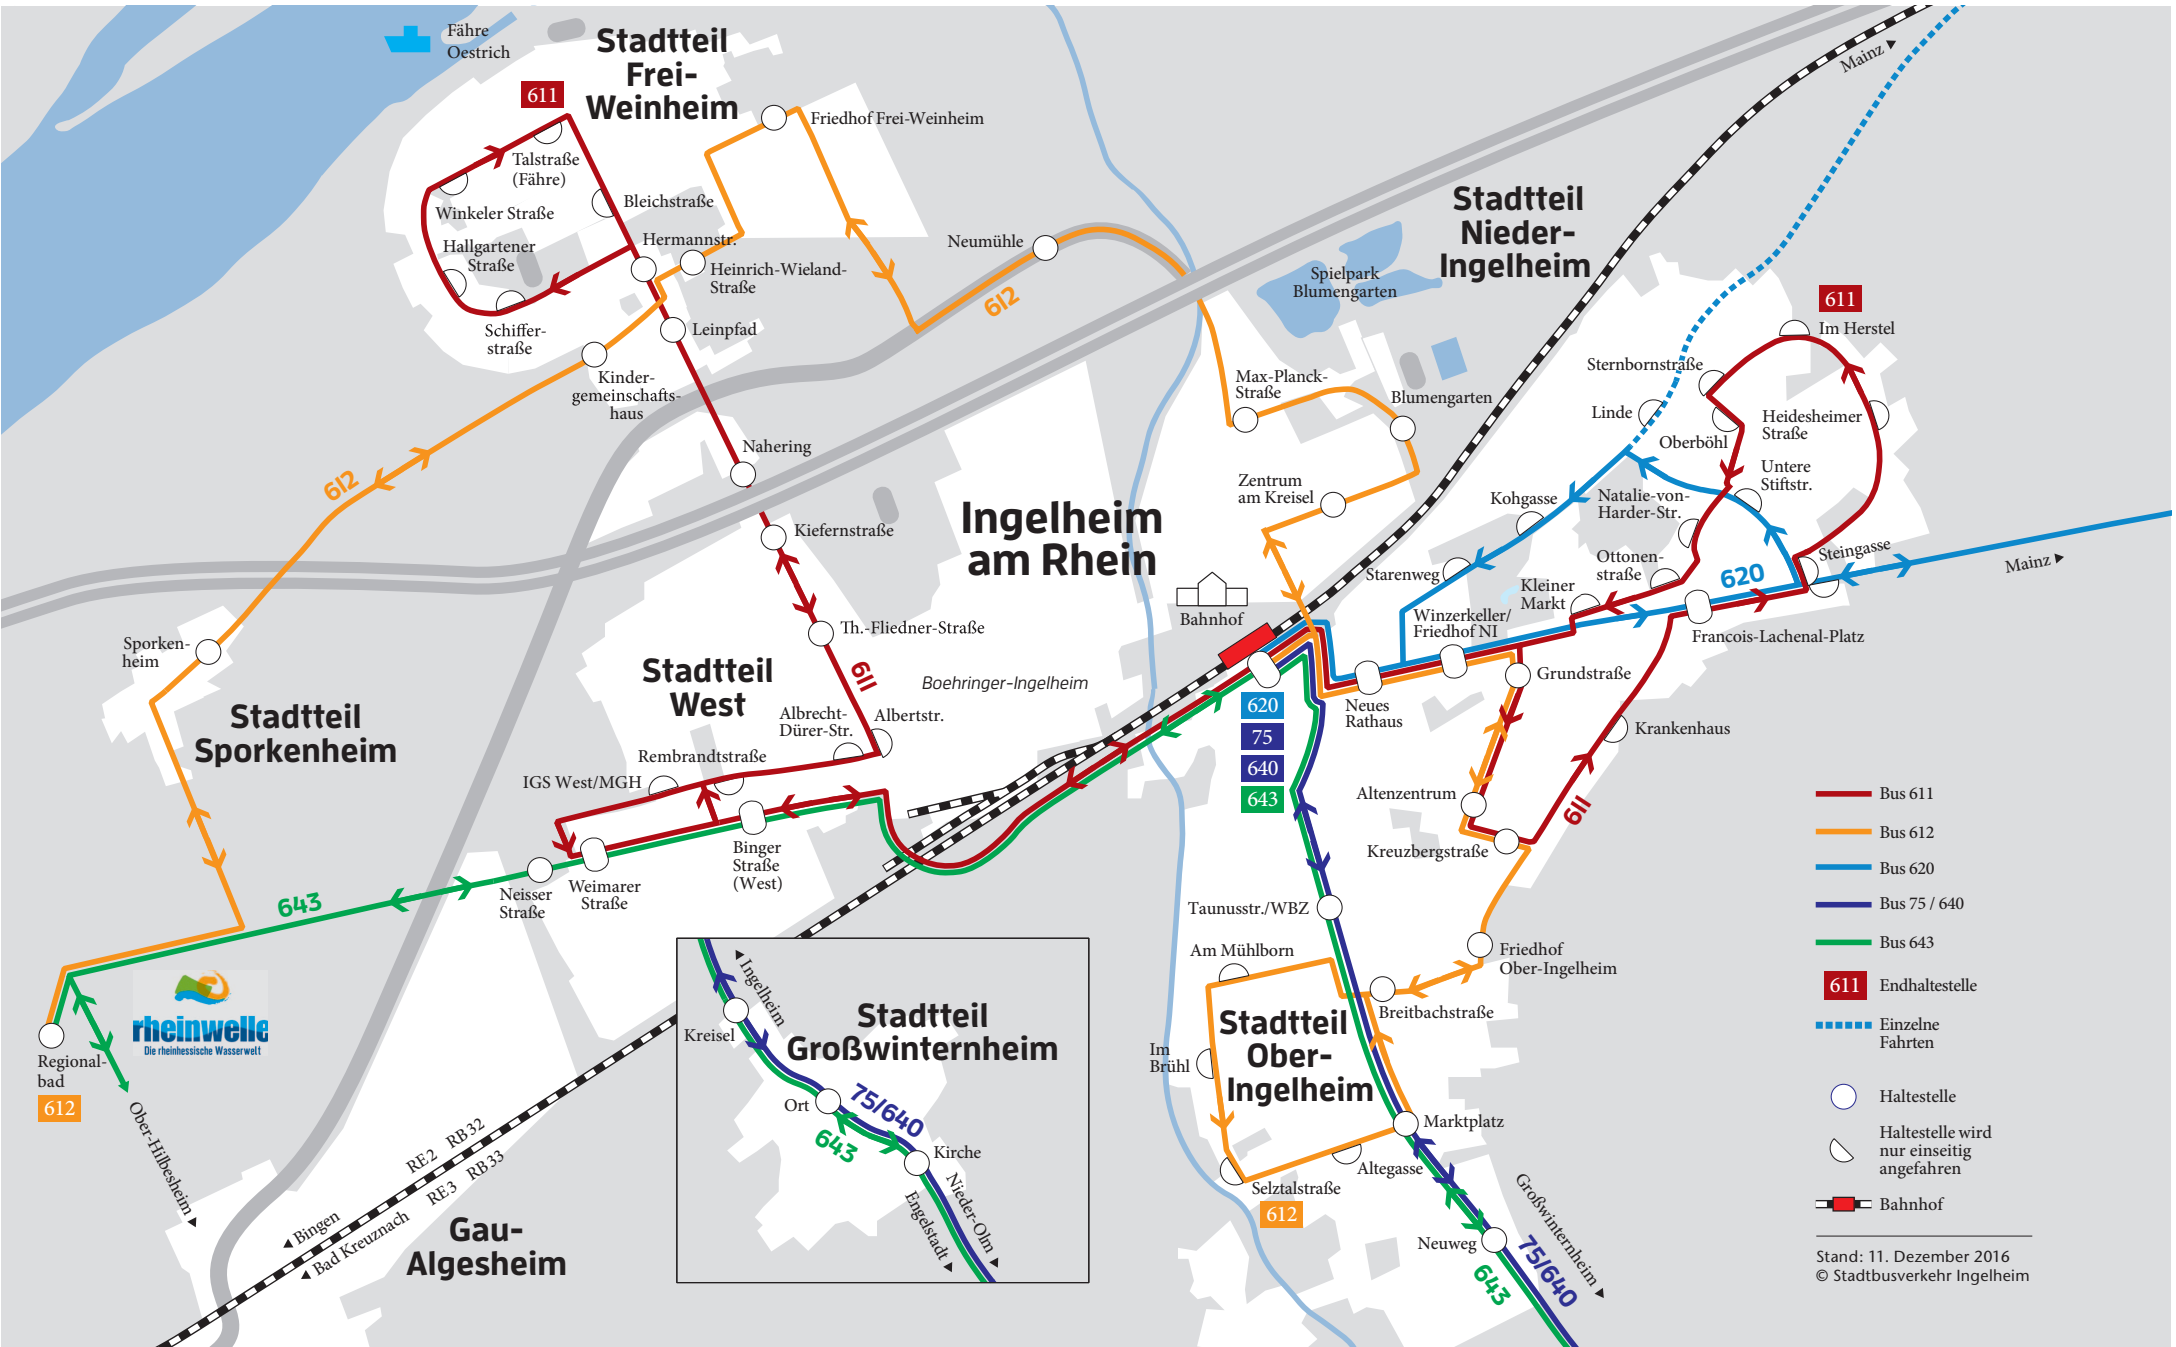

Ingelheim

Stadtverkehrsplan Tageslinien | City bus plan daytime

- Bus 611
 - Bus 612
 - Bus 620
 - Bus 75 / 640
 - Bus 643
 - 611 Endhaltestelle
 - - - - Einzelne Fahrten
 - Haltestelle
 - ◐ Haltestelle wird nur einseitig angefahren
 - Bahnhof
- Stand: 11. Dezember 2016
© Stadtbusverkehr Ingelheim