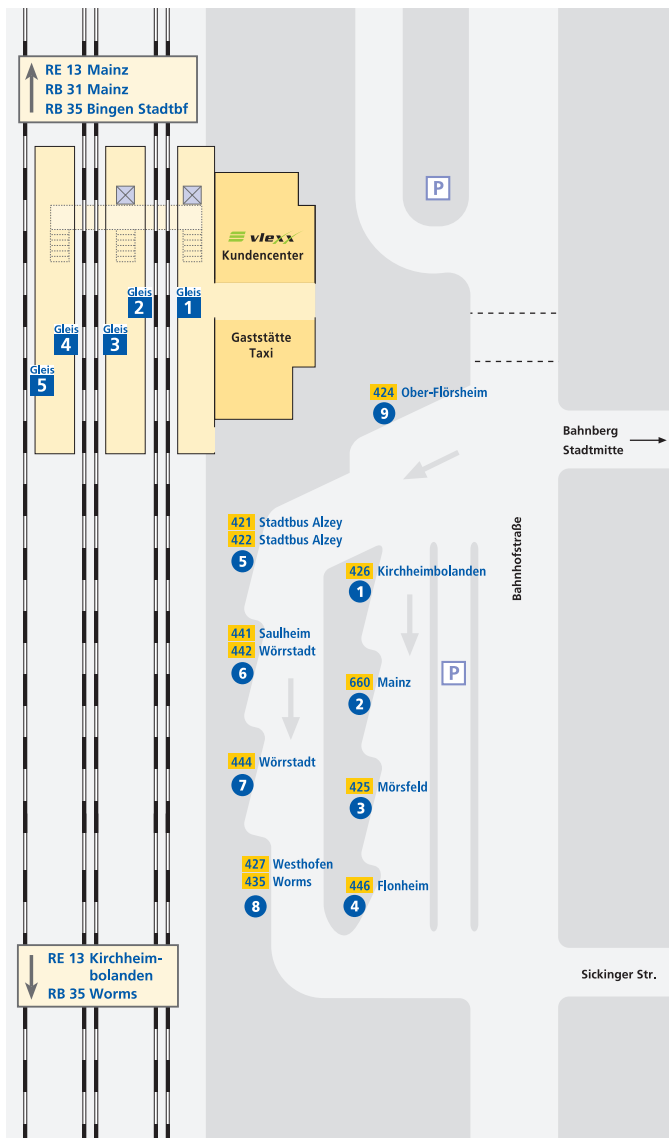

# Alzey Bahnhof

## Haltestellenplan | Station diagramm

Haltestelle

Buslinie

Abfahrt Schienen-Ersatz-Verkehr

Aufzug