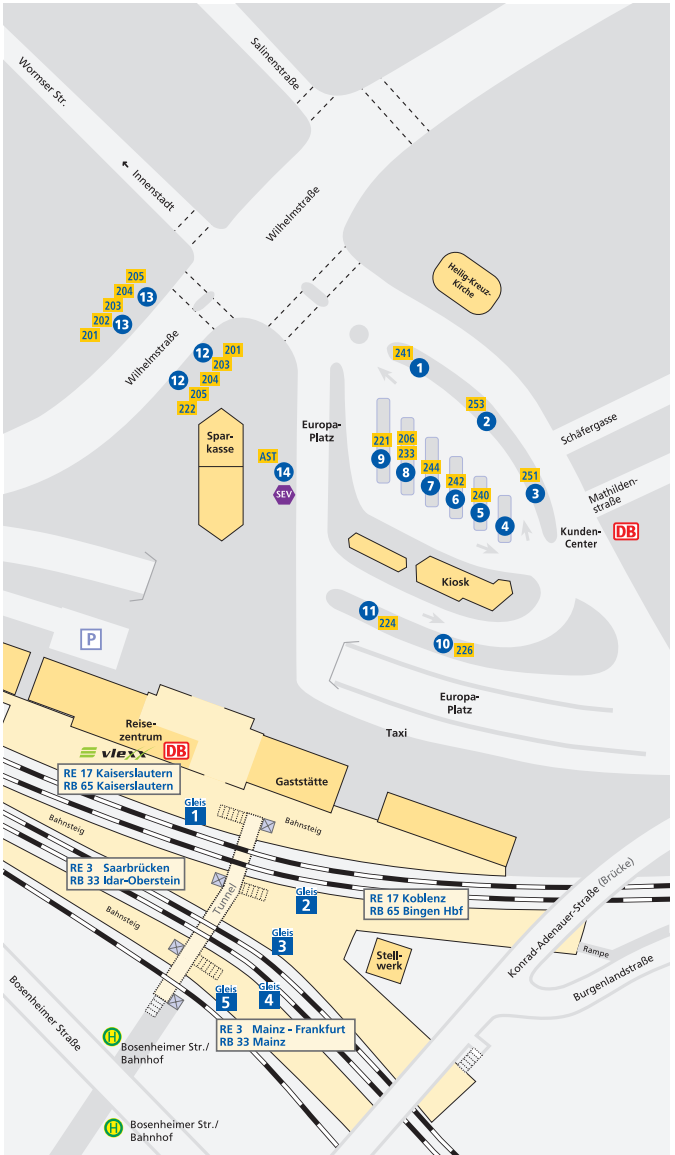

Bad Kreuznach

Haltestellenplan | Station diagramm

- A** = Haltestelle
- H** = Haltestelle
- 241** = Buslinie

- SEV** = Abfahrt Schienen-Ersatz-Verkehr
- X** = Aufzug

- = Straße
- = Fußweg