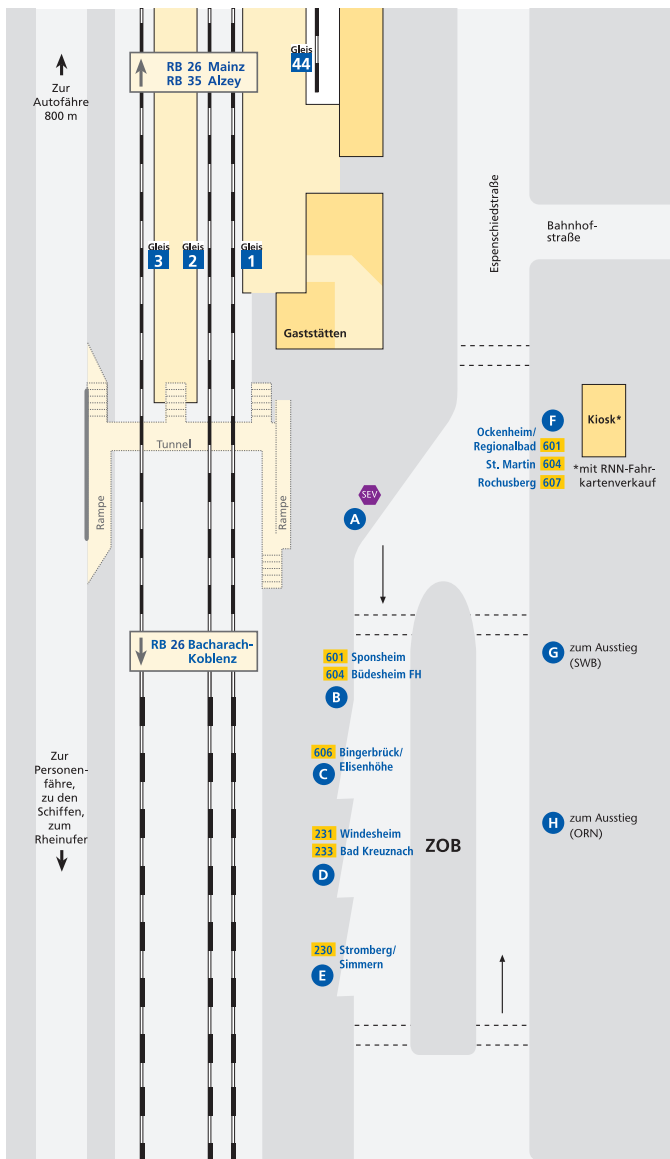

# Bingen Stadtbahn

## Haltestellenplan | Station diagramm

A Haltestelle

230 Buslinie

SEV Abfahrt Schienen-Ersatz-Verkehr