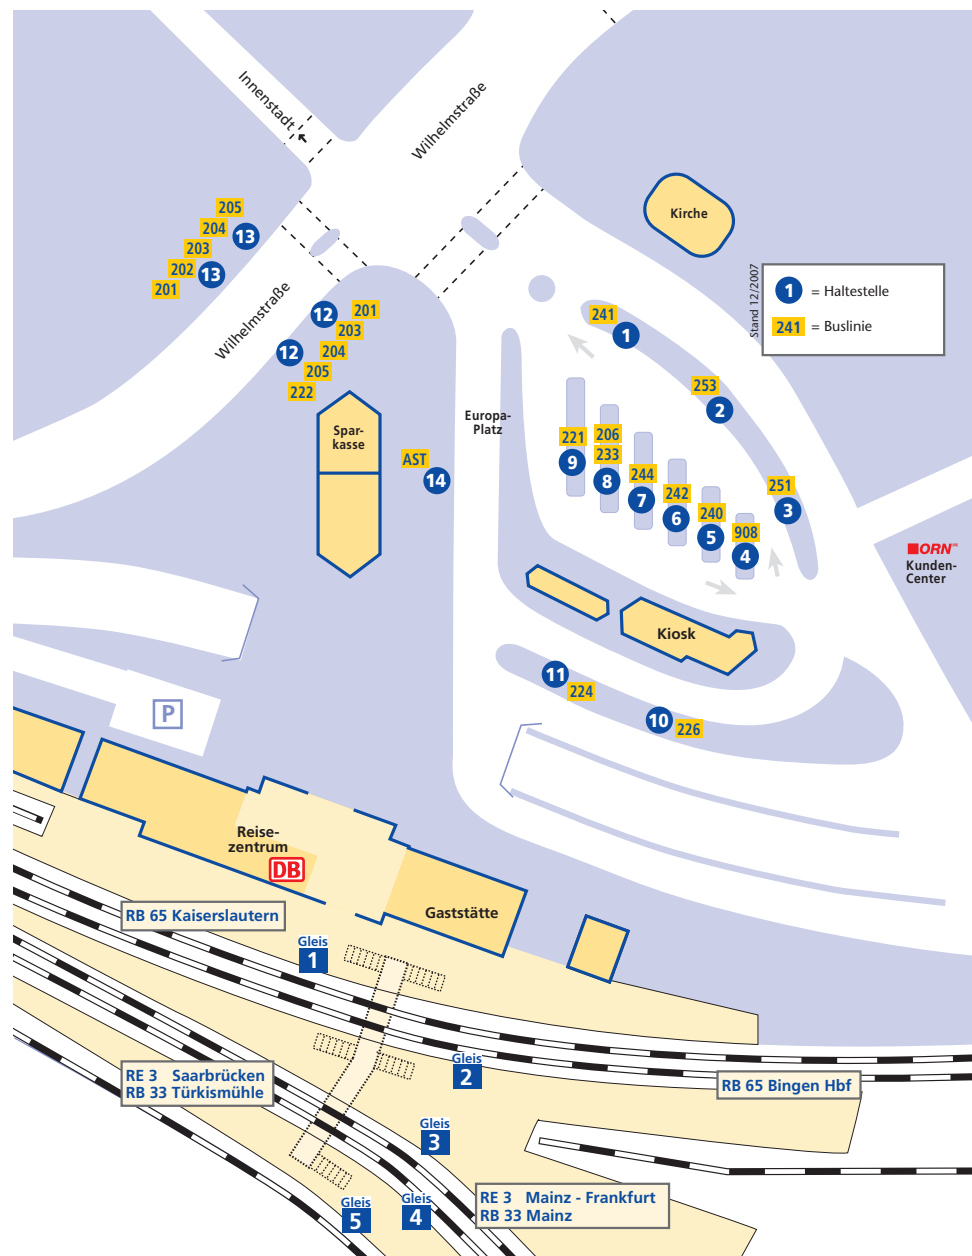

Haltestellen-Anordnung BAD KREUZNACH

WAS FÄHRT WO AB IN BAD KREUZNACH BF:

Buslinie	Richtung	Haltestelle	Verkehrs- unternehmen
201	Korellengarten – Richard-Wagner-Straße	13	VGK
201	Salinental – Bad Münster – Ebernburg	12	VGK
202	Hohe Bell	13	VGK
203	St.-Wofgang-Kirche – Kuhberg	13	VGK
203	Holzmarkt – Agnesienberg	12	VGK
204	Wielandstraße	13	VGK
204	Winzenheim, Honigberg	12	VGK
205	Korellengarten – Richard-Wagner-Straße	13	VGK
205	Winzenheim, Marktstraße	12	VGK
206	Industriegebiet – Planig – Ippesheim	8	VGK
221	Pf. Schwabenheim – Sprendlingen – Wolfsheim	9	VGK
222	Salinental – Hallgarten – Ebernburg	12	VGK
224	Fürfeld – Neu-Bamberg	11	VGK
226	Volxheim – Wöllstein – Stein Bockenheim	10	VGK
233	Planig – Gensingen – Bingen	8	ORN
240	RegioLinie: Guldental – Stromberg	5	ORN
241	Hargesheim – Rüdesheim	1	ORN
242	Weinsheim – Winterbach	6	ORN
244	Wallhausen – Münchwald	7	ORN
251	Waldböckelheim – Bad Sobernheim	3	ORN
253	Odernheim – Bad Sobernheim	2	ORN

Bahnlinie	Richtung	Gleis	Verkehrs- unternehmen
RE 3	Kirn – Idar-Oberstein – Saarbrücken	3	DB
RE 3	Ingelheim – Mainz (– Frankfurt Hbf)	5	DB
RB 33	Kirn – Idar-Oberstein – Türkismühle	1 / 3 / 4 °	DB
RB 33	Gensingen-Horrweiler – Ingelheim – Mainz	4 / 5 °	DB
RB 65	Bad Münster – Alsenz – Kaiserslautern	1	DB
RB 65	Langenlonsheim – Bingen Hbf	2	DB

° = Die jeweiligen Abfahrtsgleise entnehmen Sie bitte den Aushängen am Bahnhof.