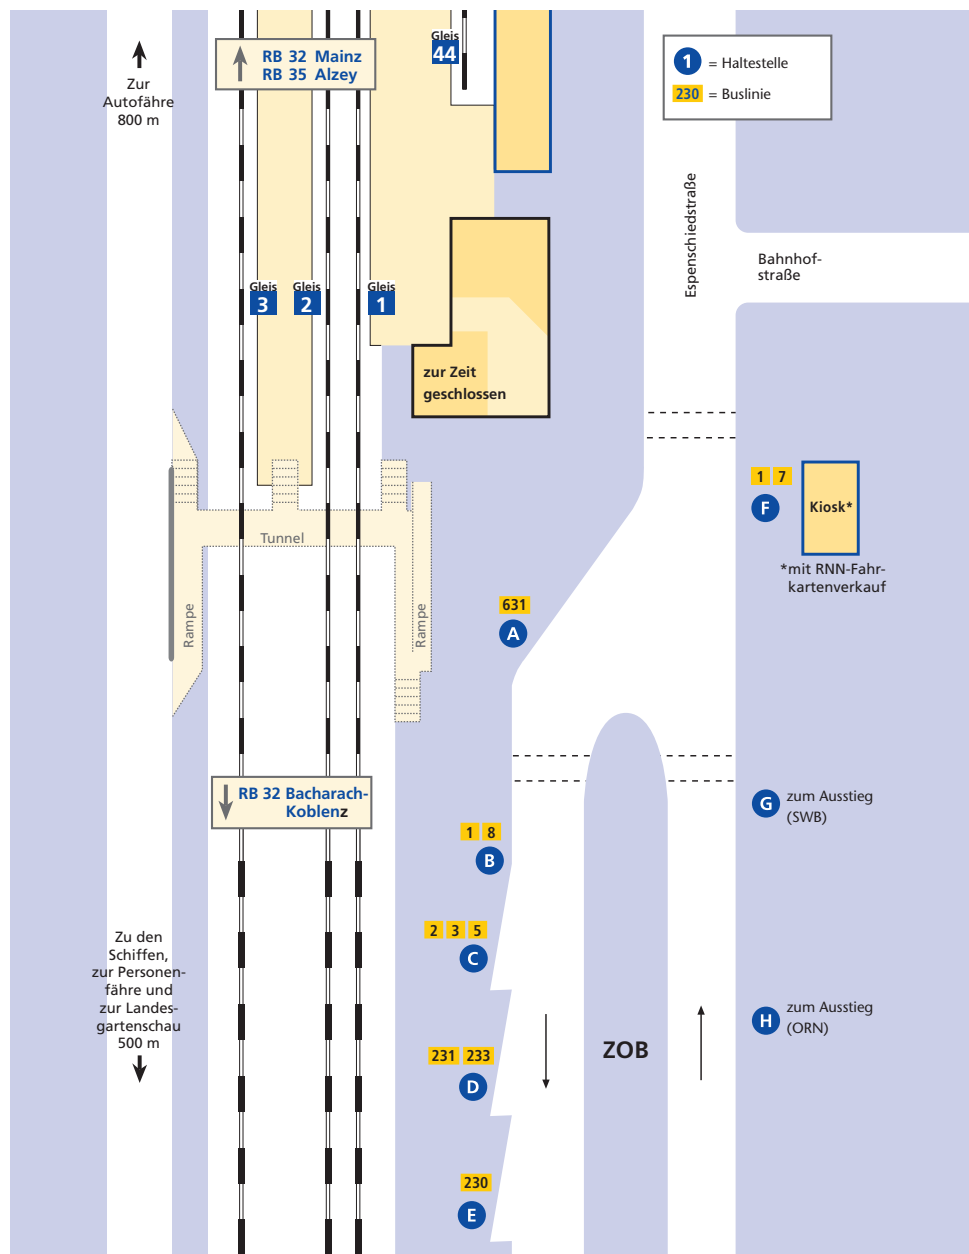

Haltestellen-Anordnung BINGEN STADTBAHNHOF

WAS FÄHRT WO AB IN BINGEN VOM STADTBAHNHOF/ZOB:

Buslinie	Richtung	Haltestelle	Verkehrsunternehmen
1/3	Gaulsheim – Regionalbad – Ockenheim	F	SWB
1	Büdesheim – Sponsheim	B	SWB
2	Büdesheim FH	C	SWB
3	Büdesheim – Aspisheim	C	SWB
5	Bingerbrück	C	SWB
7	Cityline (Rochusberg)	F	SWB
8	Bingen Hbf – Büdesheim FH	B	SWB
230	RegioLinie: Stromberg – Simmern (– Hahn)	E	ORN
230	RegioRadler: Stromberg – Simmern – Emmelshausen (nur Sa + So im Sommer)	E	ORN
231	Waldlaubersheim – Bad Kreuznach	D	ORN
233	Gensingen – Bad Kreuznach	D	ORN
631	Niederheimbach (– Bacharach)	A	ORN

SWB = Stadtwerke Bingen; ORN = Omnibusverkehr Rhein-Nahe

Bahnlinie	Richtung	Gleis	Verkehrsunternehmen
RB 32	Bingen Hbf – Bacharach – Koblenz	2/3	DB
RB 32	Gau-Algesheim – Ingelheim – Mainz	1/3	DB
RB 35	Sprendlingen – Alzey – Worms	44	DB

Die jeweiligen Abfahrtsgleise entnehmen Sie bitte den Aushängen am Bahnhof.

RNN-Fahrkartenverkauf am Automaten und am Kiosk gegenüber vom Bahnhofsgebäude. Nächstgelegenes Reisezentrum im Bahnhof Bingen Hauptbahnhof.