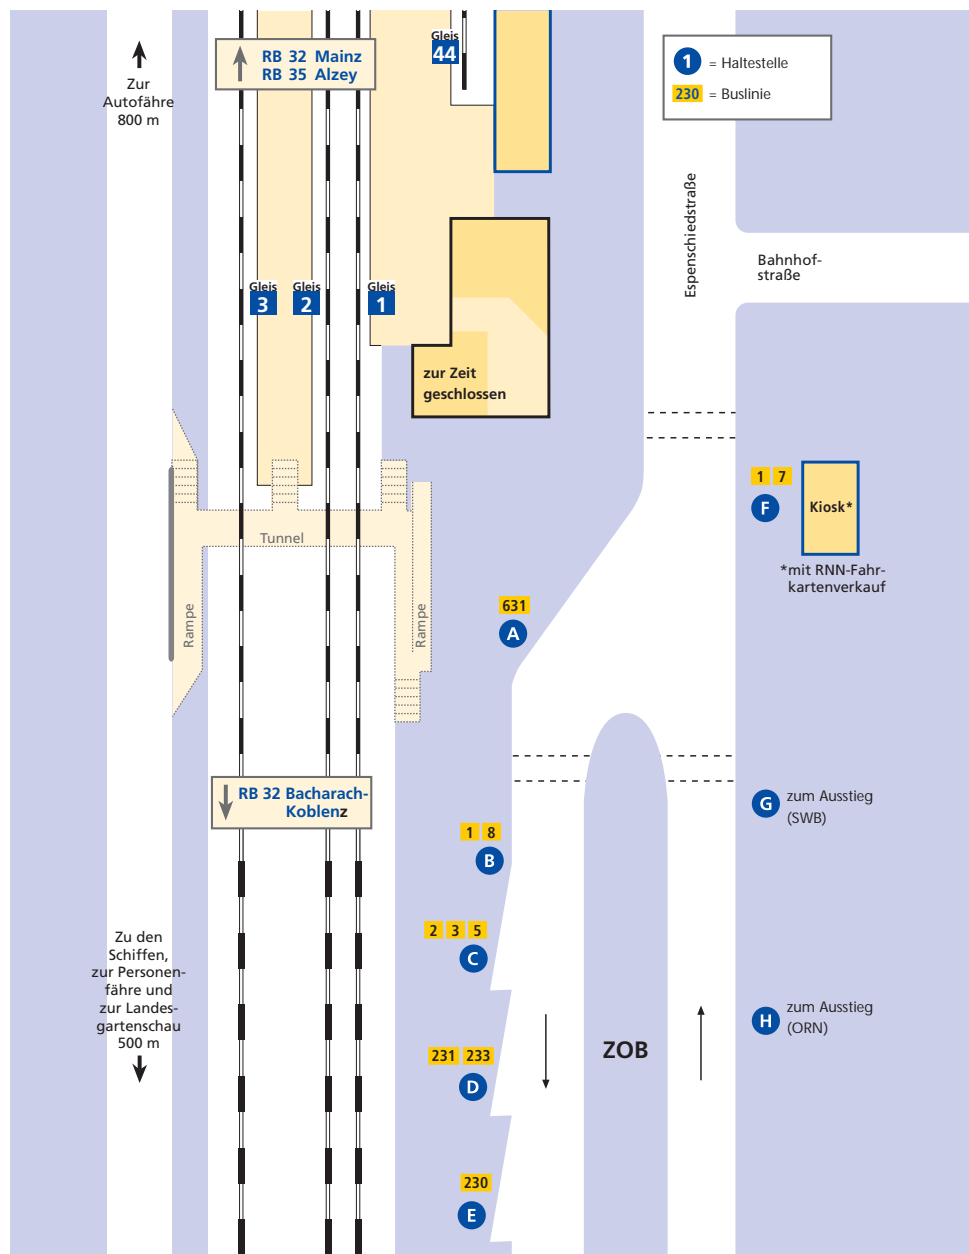

Haltestellen-Anordnung BINGEN STADTBAHNHOF

WAS FÄHRT WO AB IN BINGEN VOM STADTBAHNHOF/ZOB:

Buslinie	Richtung	Haltestelle	Verkehrsunternehmen
1/3	Gaulsheim – Regionalbad – Ockenheim	F	SWB
1	Büdesheim – Sponsheim	B	SWB
2	Büdesheim FH	C	SWB
3	Büdesheim – Aspisheim	C	SWB
5	Bingerbrück	C	SWB
7	Cityline (Rochusberg)	F	SWB
8	Bingen Hbf – Büdesheim FH	B	SWB
230	RegioLinie: Stromberg – Simmern (– Hahn)	E	ORN
230	RegioRadler: Stromberg – Simmern – Emmelshausen (nur Sa + So im Sommer)	E	ORN
231	Waldlaubersheim – Bad Kreuznach	D	ORN
233	Gensingen – Bad Kreuznach	D	ORN
631	Niederheimbach (– Bacharach)	A	ORN

SWB = Stadtwerke Bingen; ORN = Omnibusverkehr Rhein-Nahe

Bahnlinie	Richtung	Gleis	Verkehrsunternehmen
RB 32	Bingen Hbf – Bacharach – Koblenz	2/3	DB
RB 32	Gau-Algesheim – Ingelheim – Mainz	1/3	DB
RB 35	Sprendlingen – Alzey – Worms	44	DB

Die jeweiligen Abfahrtsgleise entnehmen Sie bitte den Aushängen am Bahnhof.

RNN-Fahrkartenverkauf am Automaten und am Kiosk gegenüber vom Bahnhofsgebäude. Nächstgelegenes Reisezentrum im Bahnhof Bingen Hauptbahnhof.