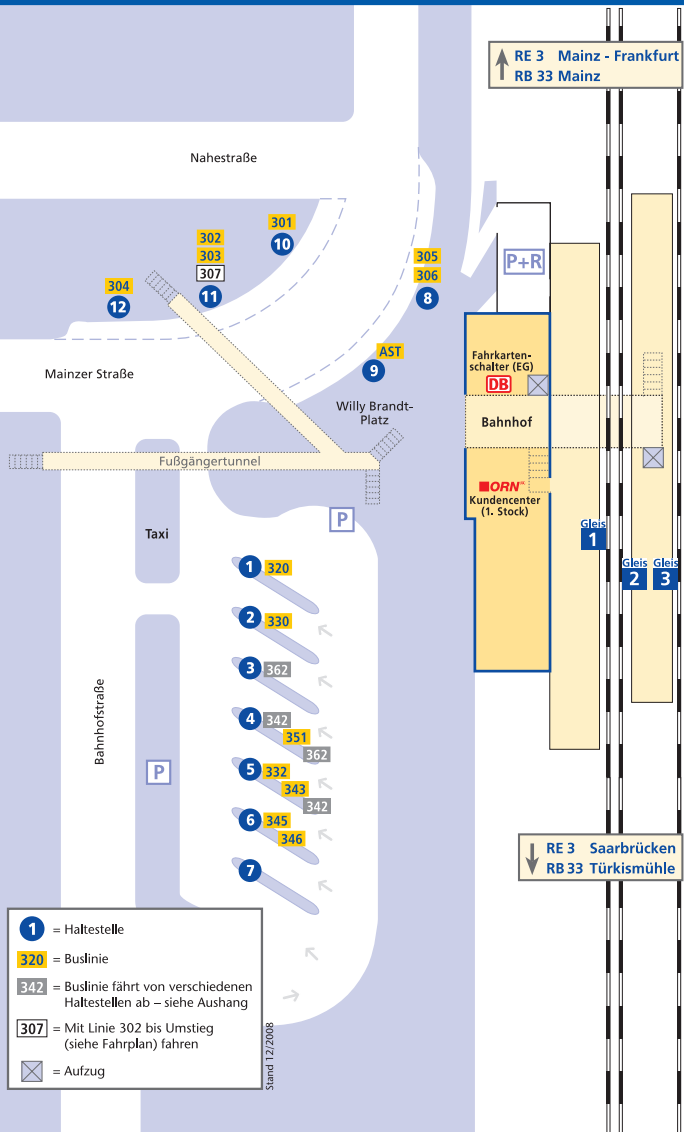

# Haltestellen-Anordnung Idar-Oberstein

- 1** = Haltestelle
- 320** = Buslinie
- 342** = Buslinie fährt von verschiedenen Haltestellen ab – siehe Aushang
- 307** = Mit Linie 302 bis Umstieg (siehe Fahrplan) fahren
- = Aufzug