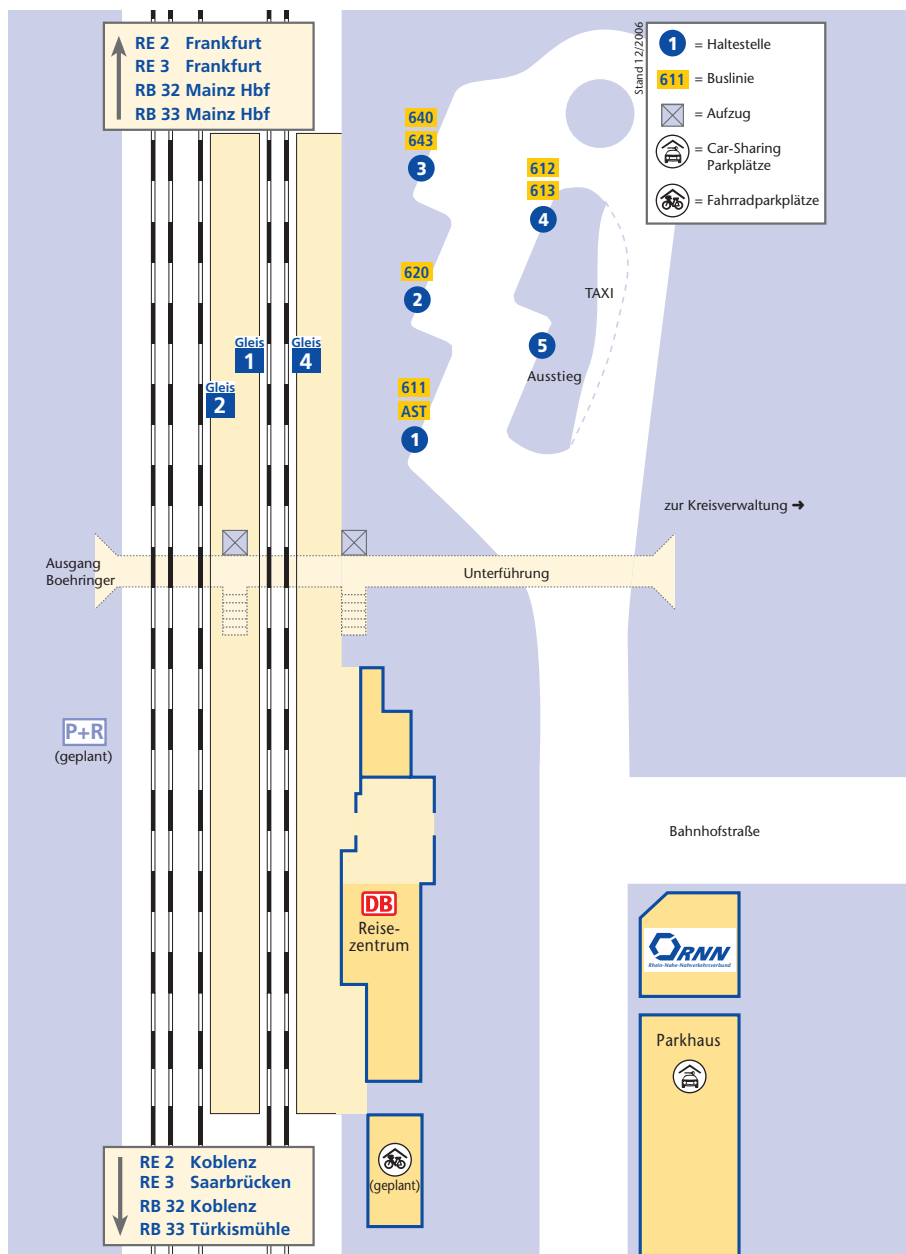

Haltestellen-Anordnung INGELHEIM BAHNHOF

WAS FÄHRT WO AB IN INGELHEIM BAHNHOF:

Buslinie	Richtung	Haltestelle	Verkehrsunternehmen
611	Ingelheim West – Ingelheim Nord	1	SVI
612	Nieder-Ingelheim – Ingelheim Bf	4	SVI
613	Ober-Ingelheim (Süd) – Ingelheim Bf	4	SVI
620	Wackernheim – Heidesheim – Mainz Hbf	2	ORN
640	RegioLinie: Stackeden-Elsheim – Nieder-Olm	3	ORN
640	Schwabenheim – Engelstadt	3	ORN
643	Gau-Algesheim – Ober-Hilbersheim	3	ORN
AST	Anruf-Sammel-Taxi im Abendverkehr	1	SVI

SVI = Stadtbusverkehr Ingelheim; ORN = Omnibusverkehr Rhein-Nahe

Bahnlinie	Richtung	Gleis	Verkehrsunternehmen
RE 2	Mainz Hbf – Frankfurt Hbf	4	DB
RE 2	Bingen Hbf – Koblenz	2	DB
RE 3	Bad Kreuznach – Idar-Oberstein – Saarbrücken	2	DB
RE 3	Mainz Hbf – F-Flughafen – Frankfurt Hbf	1/4	DB
RB 32	Bingen Hbf – Bacharach – Koblenz	2	DB
RB 32	Mainz Hbf	1/4	DB
RB 33	Bad Kreuznach – Idar-Oberstein – Türkismühle	2	DB
RB 33	Mainz Hbf	1/4	DB

* Die jeweiligen Abfahrtsgleise entnehmen Sie bitte den Aushängen am Bahnhof.