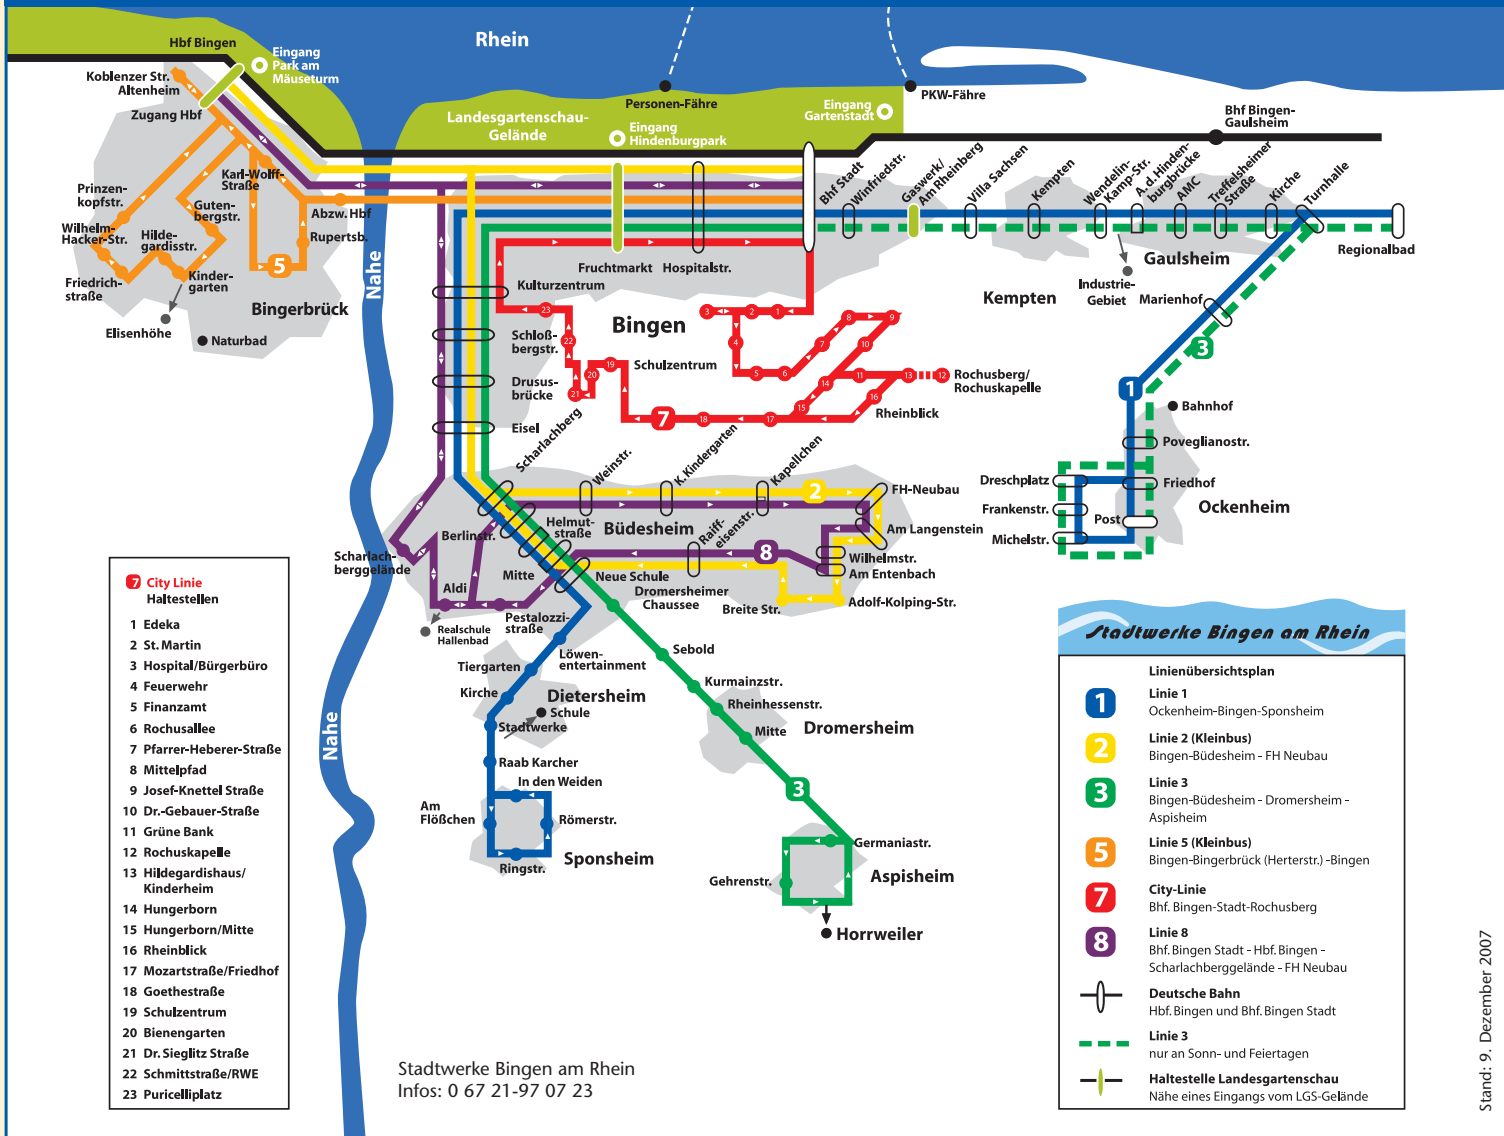

Stadtverkehr Bingen

- 7 City Linie Haltestellen**
- 1 Edeka
 - 2 St. Martin
 - 3 Hospital/Bürgerbüro
 - 4 Feuerwehr
 - 5 Finanzamt
 - 6 Rochusallee
 - 7 Pfarrer-Heberer-Straße
 - 8 Mittelpfad
 - 9 Josef-Knettel Straße
 - 10 Dr.-Gebauer-Straße
 - 11 Grüne Bank
 - 12 Rochuskapelle
 - 13 Hildegardishaus/ Kinderheim
 - 14 Hungerborn
 - 15 Hungerborn/Mitte
 - 16 Rheinblick
 - 17 Mozartstraße/Friedhof
 - 18 Goethestraße
 - 19 Schulzentrum
 - 20 Bienengarten
 - 21 Dr. Sieglitz Straße
 - 22 Schmittstraße/RWE
 - 23 Puricelliplatz

Stadtwerke Bingen am Rhein
 Infos: 0 67 21-97 07 23

- Stadtwerke Bingen am Rhein**
- Linienübersichtsplan**
- 1** Linie 1
Ockenheim-Bingen-Sponsheim
 - 2** Linie 2 (Kleinbus)
Bingen-Büdesheim - FH Neubau
 - 3** Linie 3
Bingen-Büdesheim - Dromersheim - Aspishheim
 - 5** Linie 5 (Kleinbus)
Bingen-Bingerbrück (Herterstr.)-Bingen
 - 7** City-Linie
Bhf. Bingen-Stadt-Rochusberg
 - 8** Linie 8
Bhf. Bingen Stadt - Hbf. Bingen - Scharlachberggelände - FH Neubau
- Deutsche Bahn**
 nur an Sonn- und Feiertagen
- Linie 3**
 nur an Sonn- und Feiertagen
- Haltestelle Landesgartenschau**
 Nähe eines Eingangs vom LGS-Gelände