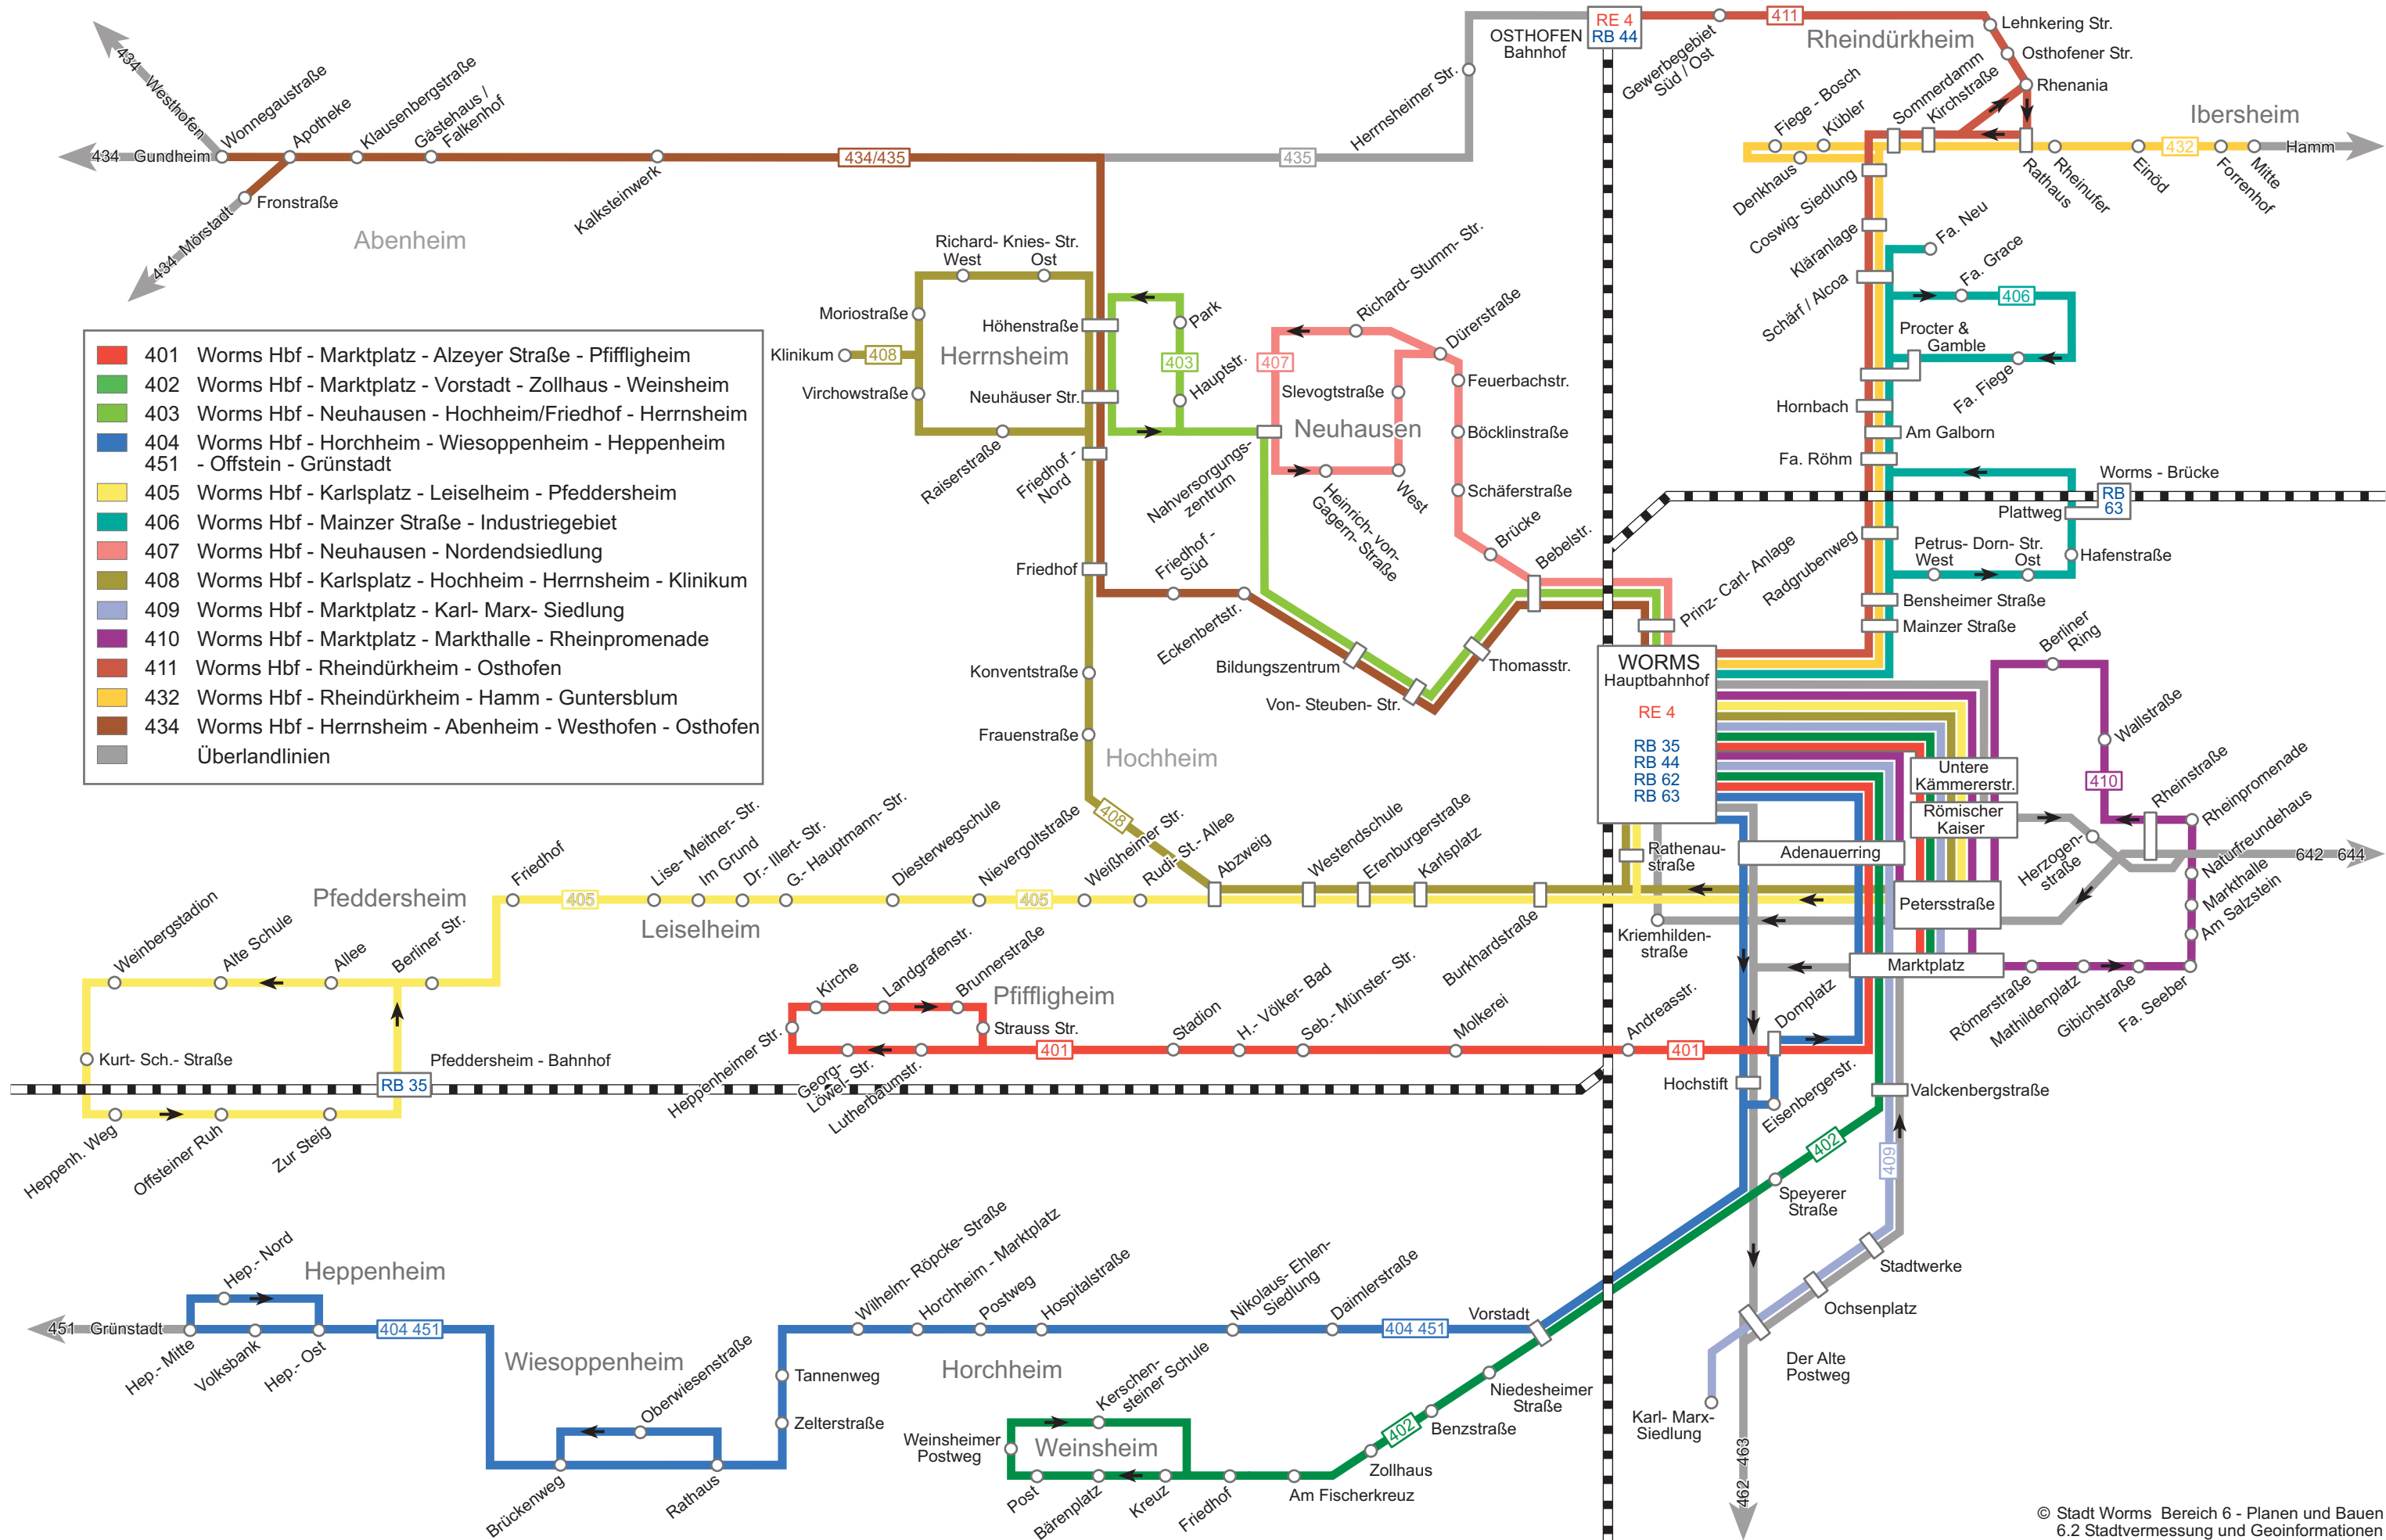

Linienetzplan

Montag - Freitag

- 401 Worms Hbf - Marktplatz - Alzeyer Straße - Pfiffligheim
- 402 Worms Hbf - Marktplatz - Vorstadt - Zollhaus - Weinsheim
- 403 Worms Hbf - Neuhausen - Hochheim/Friedhof - Herrnsheim
- 404 Worms Hbf - Horchheim - Wiesoppenheim - Heppenheim
- 405 Worms Hbf - Karlsplatz - Leiselheim - Pfeddersheim
- 406 Worms Hbf - Mainzer Straße - Industriegebiet
- 407 Worms Hbf - Neuhausen - Nordendsiedlung
- 408 Worms Hbf - Karlsplatz - Hochheim - Herrnsheim - Klinikum
- 409 Worms Hbf - Marktplatz - Karl- Marx- Siedlung
- 410 Worms Hbf - Marktplatz - Markthalle - Rheinpromenade
- 411 Worms Hbf - Rheindürkheim - Osthofen
- 432 Worms Hbf - Rheindürkheim - Hamm - Guntersblum
- 434 Worms Hbf - Herrnsheim - Abenheim - Westhofen - Osthofen
- Überlandlinien