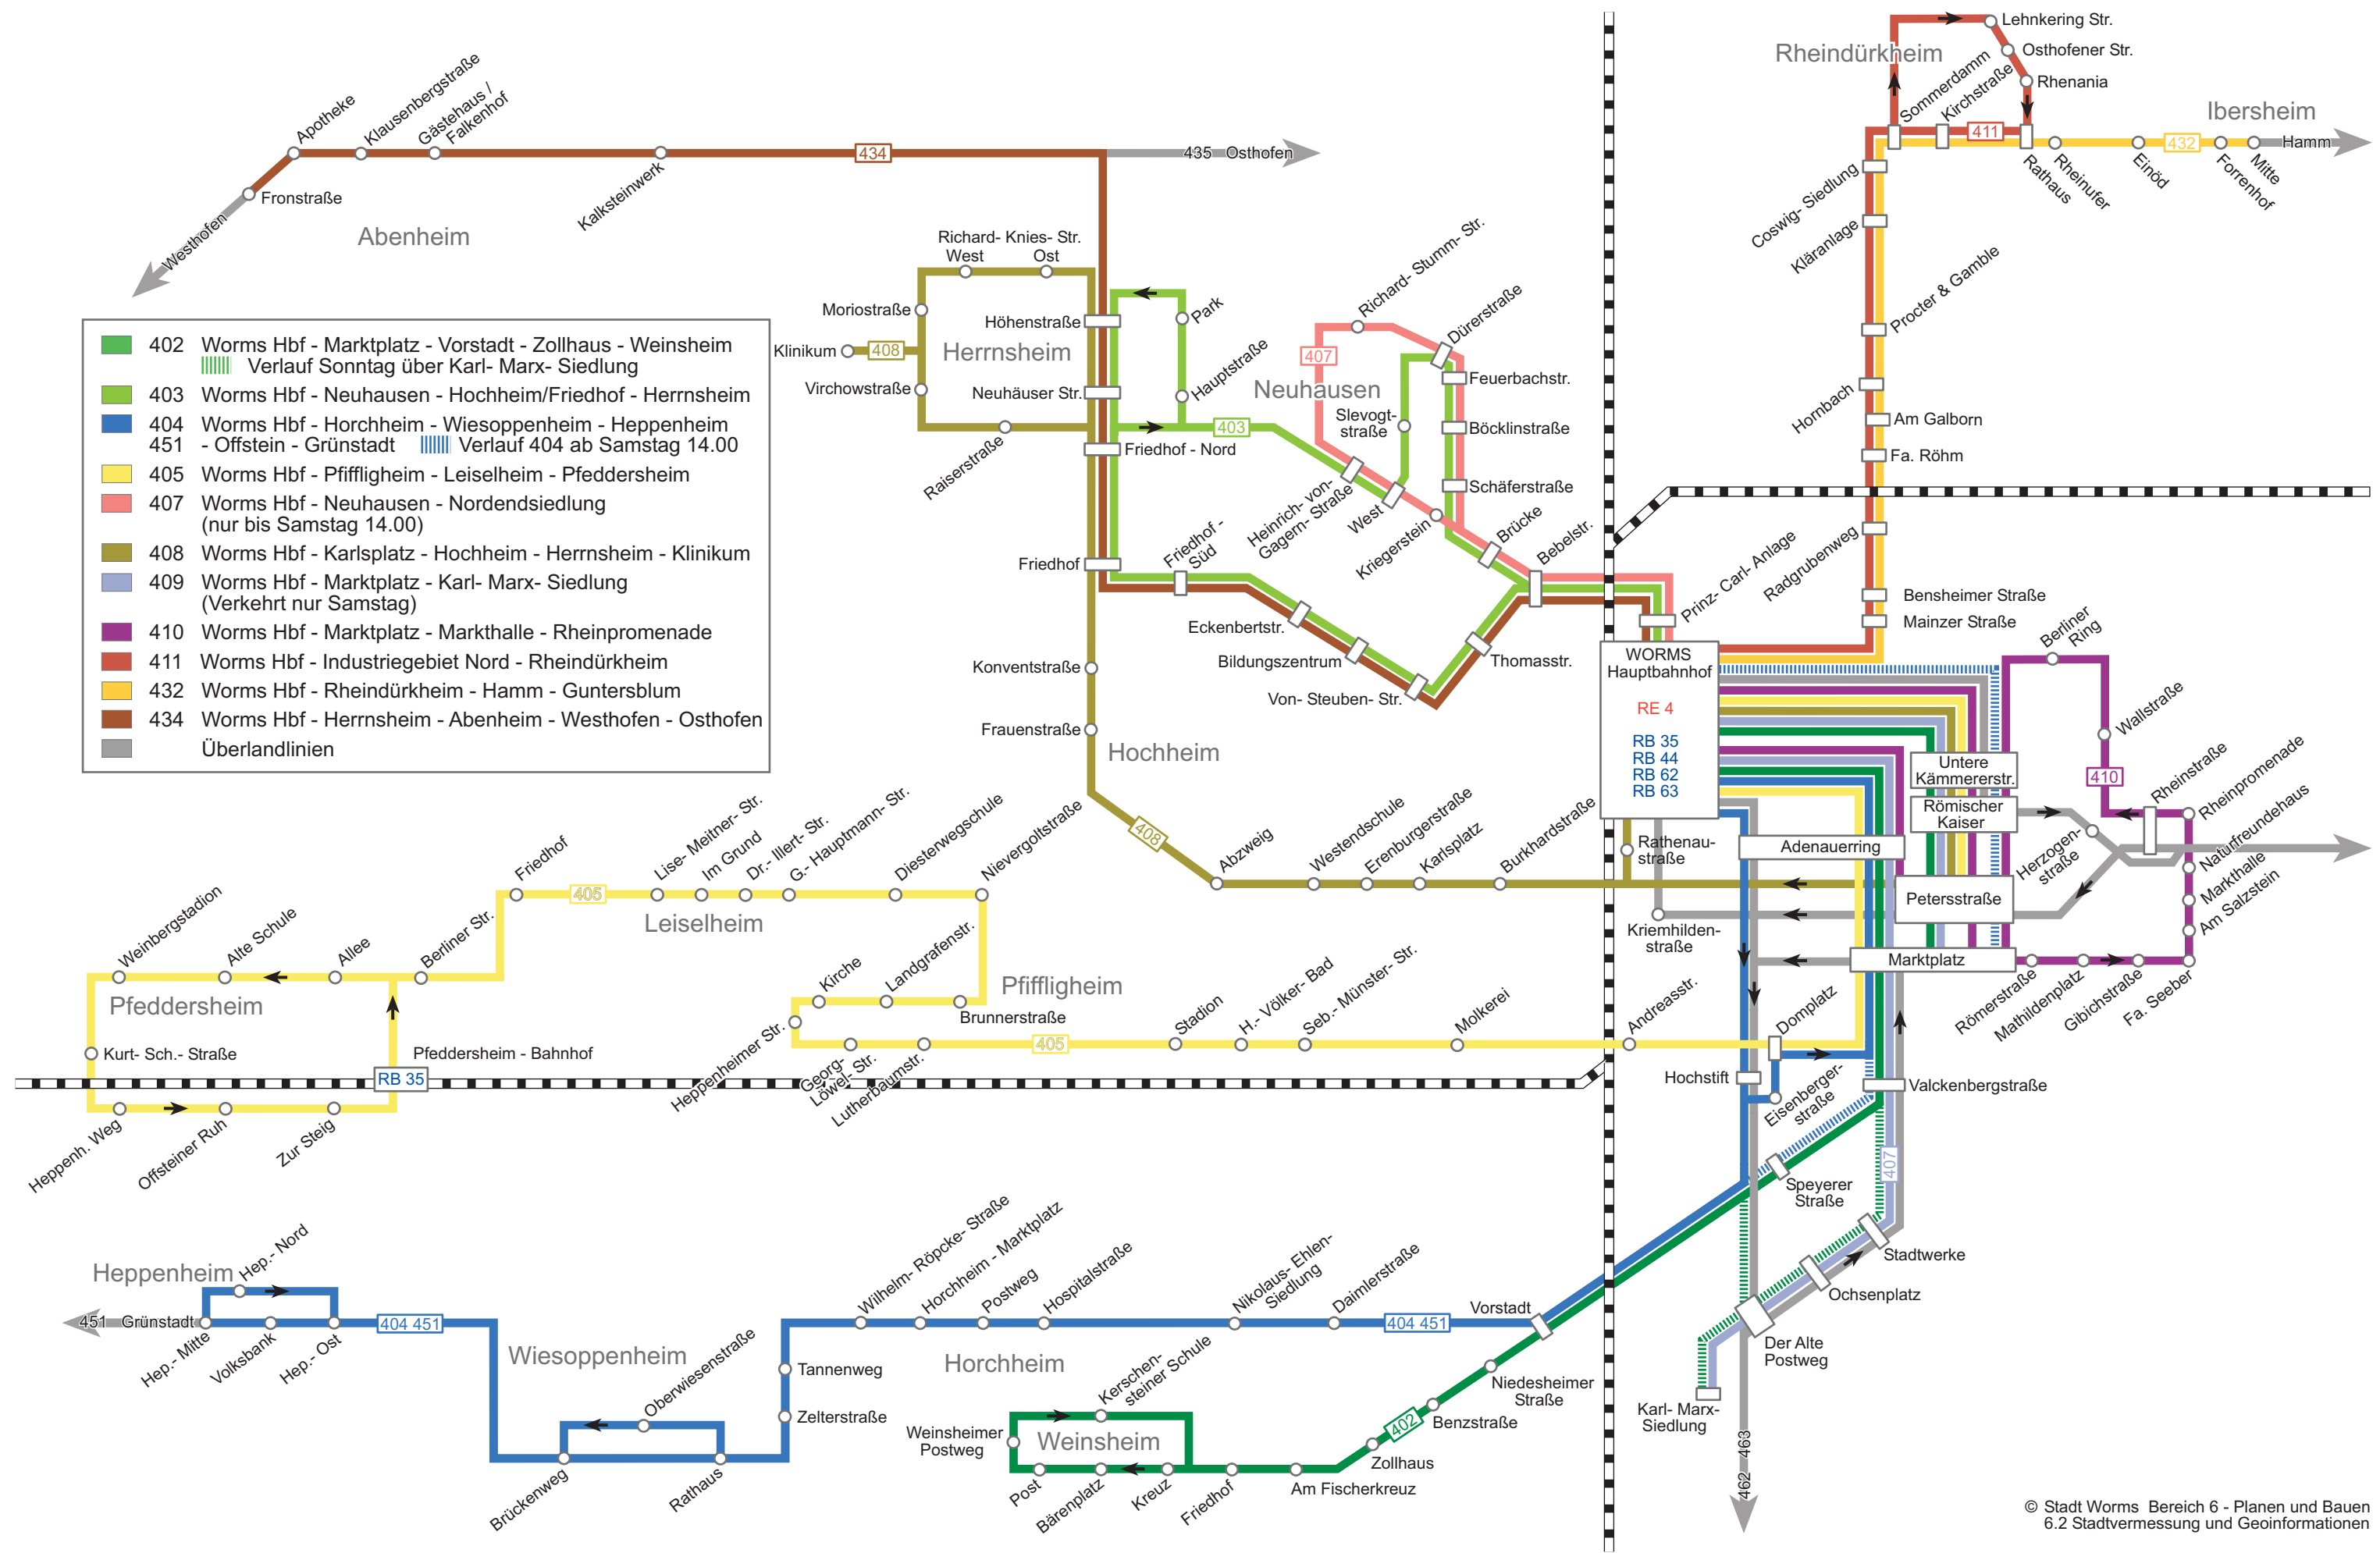

Linienetzplan

Samstag, Sonn- Feiertag

- 402 Worms Hbf - Marktplatz - Vorstadt - Zollhaus - Weinsheim
▨ Verlauf Sonntag über Karl- Marx- Siedlung
- 403 Worms Hbf - Neuhausen - Hochheim/Friedhof - Herrnsheim
- 404 Worms Hbf - Horchheim - Wiesoppenheim - Heppenheim
▨ 451 - Offstein - Grünstadt ▨ Verlauf 404 ab Samstag 14.00
- 405 Worms Hbf - Pfiffligheim - Leiselheim - Pfeddersheim
- 407 Worms Hbf - Neuhausen - Nordendsiedlung
(nur bis Samstag 14.00)
- 408 Worms Hbf - Karlsplatz - Hochheim - Herrnsheim - Klinikum
- 409 Worms Hbf - Marktplatz - Karl- Marx- Siedlung
(Verkehrt nur Samstag)
- 410 Worms Hbf - Marktplatz - Markthalle - Rheinpromenade
- 411 Worms Hbf - Industriegebiet Nord - Rheindürkheim
- 432 Worms Hbf - Rheindürkheim - Hamm - Guntersblum
- 434 Worms Hbf - Herrnsheim - Abenheim - Westhofen - Osthofen
- Überlandlinien