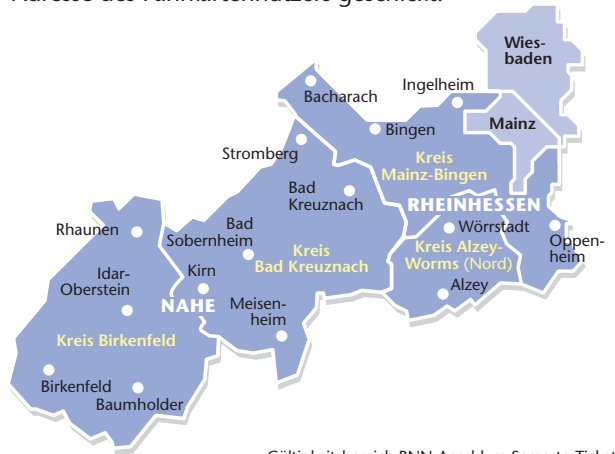

Wichtig zu wissen: Das RNN-Anschluss-SemesterTicket ist nicht übertragbar und berechtigt nur zur Fahrt in der 2. Klasse. Der Erwerb von Zuschlagskarten für ICE, IC und EC oder 1. Klasse ist nicht möglich. Eine Erstattung bei Nichtbenutzung oder nur teilweise erfolgter Benutzung ist ausgeschlossen. Im Übrigen gelten die Tarifbestimmungen und Beförderungsbedingungen des RNN.

Wann und wie lange gilt das RNN-Anschluss-SemesterTicket?

Das RNN-Anschluss-SemesterTicket gilt längstens bis zum auf dem Basis-Semester-Ticket genannten Semester-Ende, maximal jedoch 6 Monate. Abweichungen von diesen Daten gehen aus dem Semesterausweis hervor.

Achtung: Rechtzeitig bestellen, da es ca. 10 Arbeitstage dauert, bis das Ticket zugestellt wird.

Wo und wie gibt es das RNN-Anschluss-SemesterTicket?

Das RNN-Anschluss-SemesterTicket kommt ganz bequem nach ca. 10 Arbeitstagen zu Ihnen nach Hause! Schicken Sie einfach folgende Unterlagen an einen der beiden auf dem Bestellschein genannten Vertragspartner (Verkehrsunternehmen):

- den ausgefüllten Bestellschein,
- eine Kopie des (Basis-)SemesterTickets,
- eine Kopie des Lichtbildausweises,
- ein aktuelles Passbild (nur bei Erstbestellung).

Das Anschluss-SemesterTicket wird nach erfolgtem Zahlungseingang per Post an die im Bestellschein genannte Adresse des Fahrkartennutzers geschickt.

Gültigkeitsbereich RNN-Anschluss-SemesterTicket

Was kostet das RNN-Anschluss-SemesterTicket?

Das RNN-Anschluss-SemesterTicket kostet ab. 1. Januar 2017 pro Semester 178 Euro.

Haben Sie Fragen?

0 61 32 – 78 96 22
oder 01801 – 766 766*
www.rnn.info