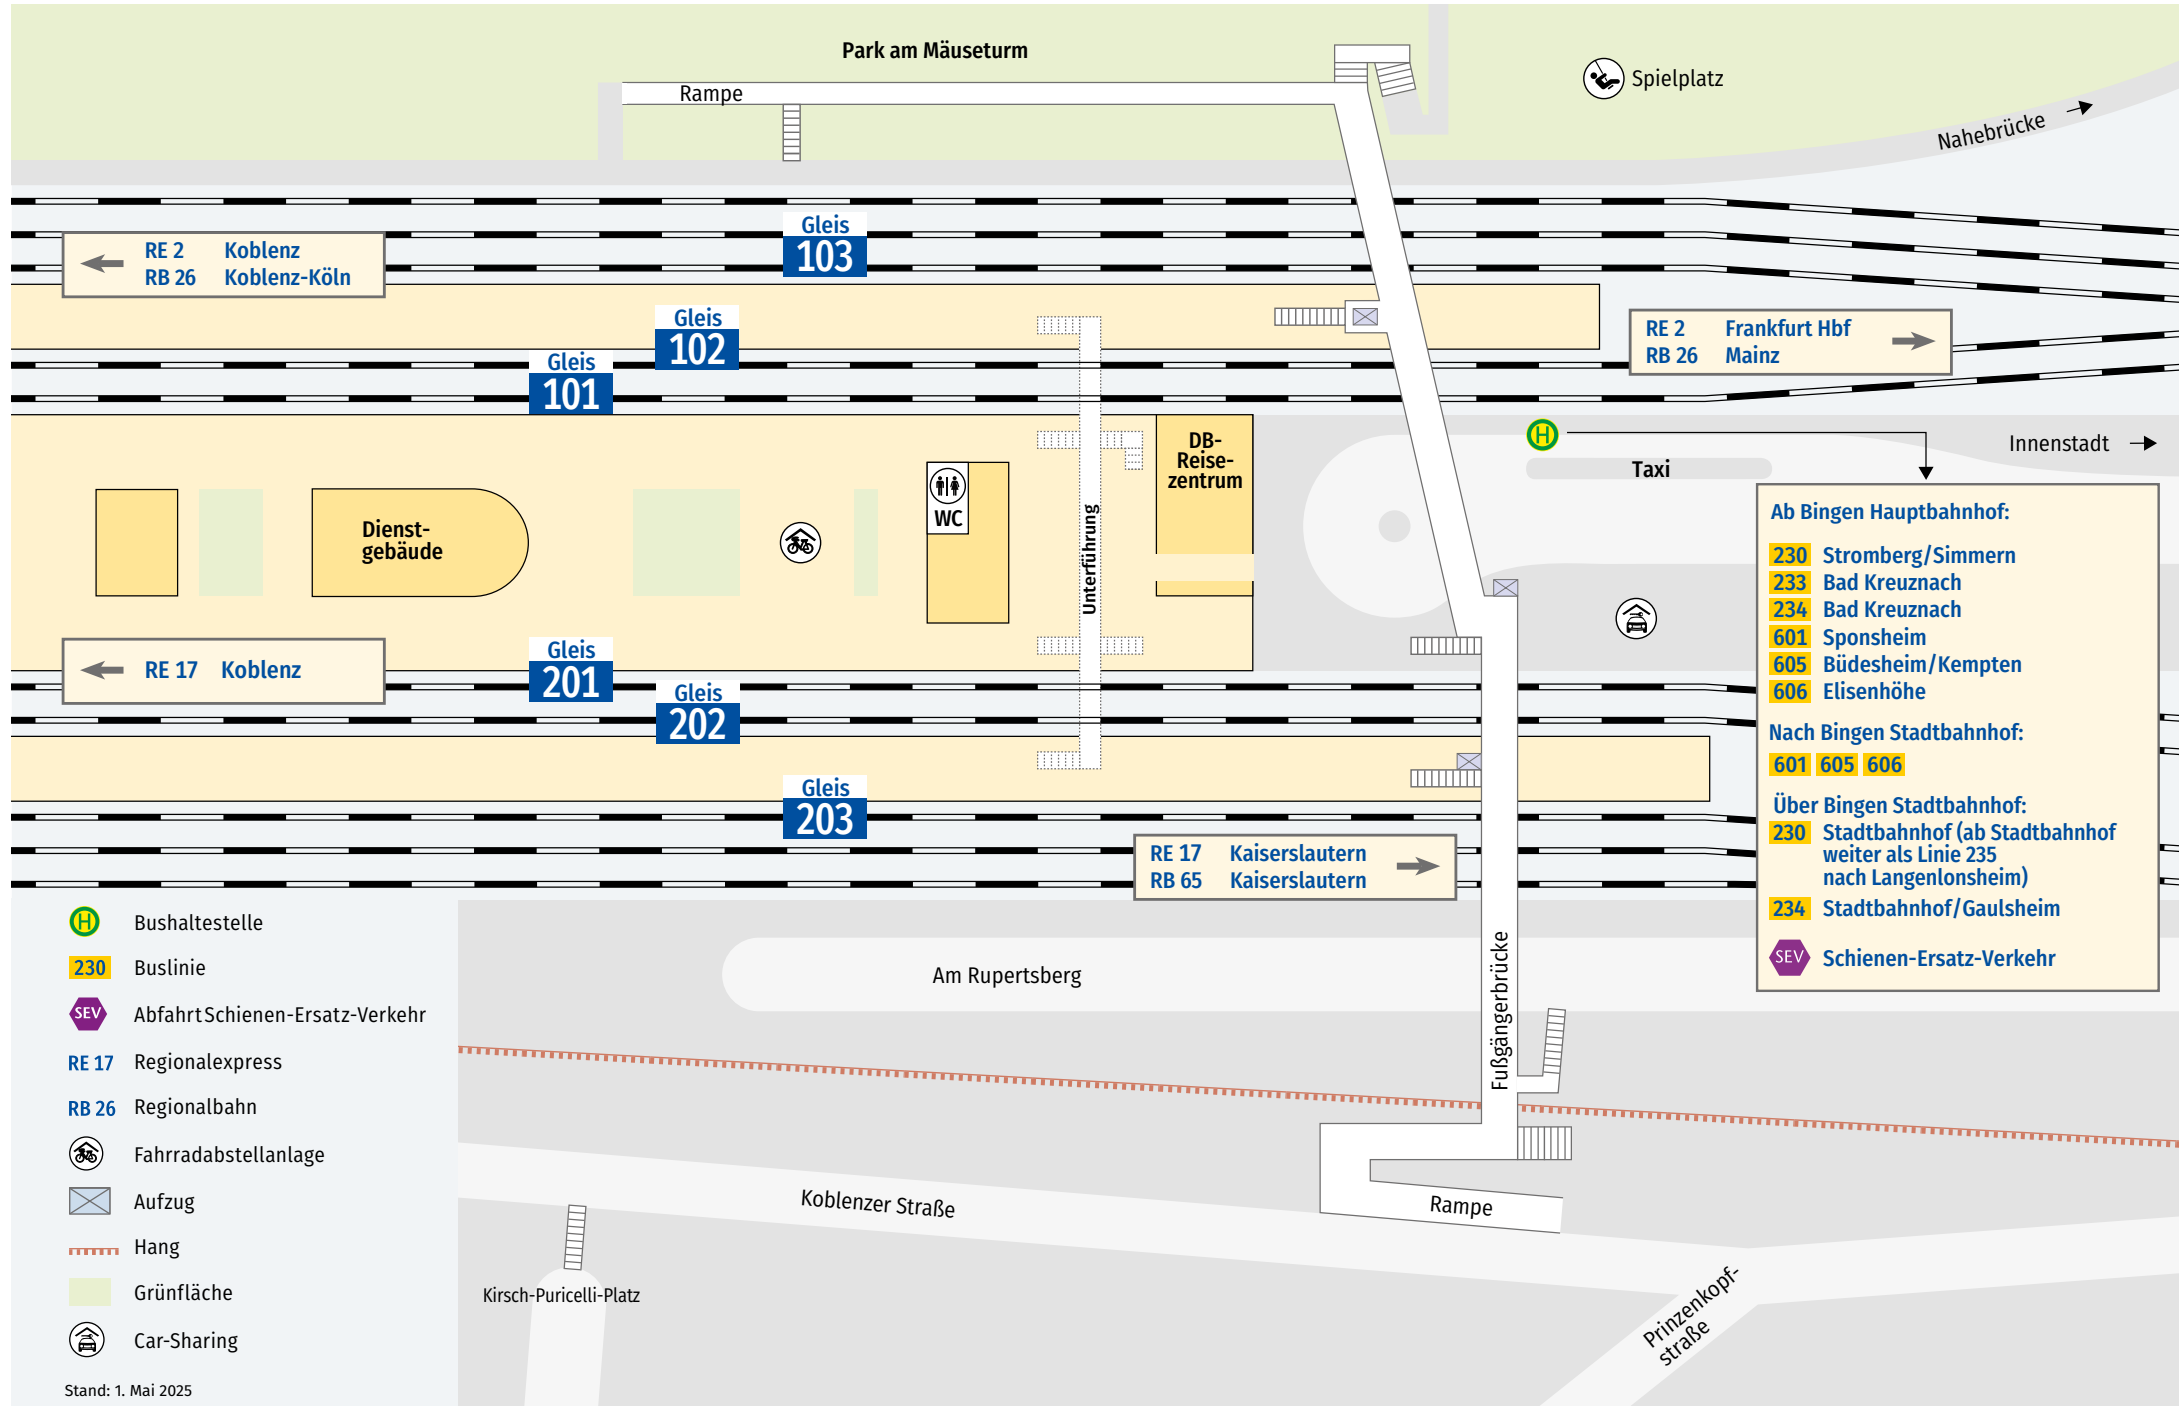

Bingen Hauptbahnhof Haltestellenplan

- Ab Bingen Hauptbahnhof:**
- 230 Stromberg/Simmern
 - 233 Bad Kreuznach
 - 234 Bad Kreuznach
 - 601 Sponsheim
 - 605 Büdesheim/Kempton
 - 606 Elisenhöhe
- Nach Bingen Stadtbahnhof:**
- 601 605 606
- Über Bingen Stadtbahnhof:**
- 230 Stadtbahnhof (ab Stadtbahnhof weiter als Linie 235 nach Langenlonsheim)
 - 234 Stadtbahnhof/Gaulsheim
- SEV Schienen-Ersatz-Verkehr**

- Bushaltestelle
- Buslinie
- Abfahrt Schienen-Ersatz-Verkehr
- Regionalexpress
- Regionalbahn
- Fahrradabstellanlage
- Aufzug
- Hang
- Grünfläche
- Car-Sharing