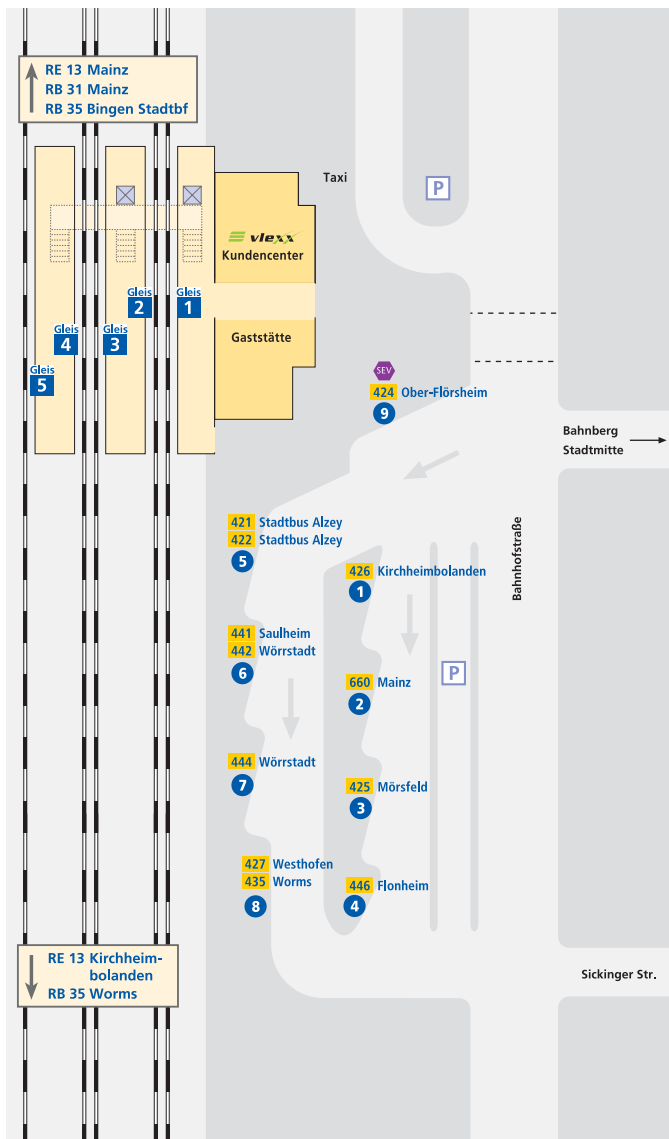

Alzey Bahnhof

Haltestellenplan | Station diagramm

Haltestelle

Buslinie

Abfahrt Schienen-Ersatz-Verkehr

Aufzug