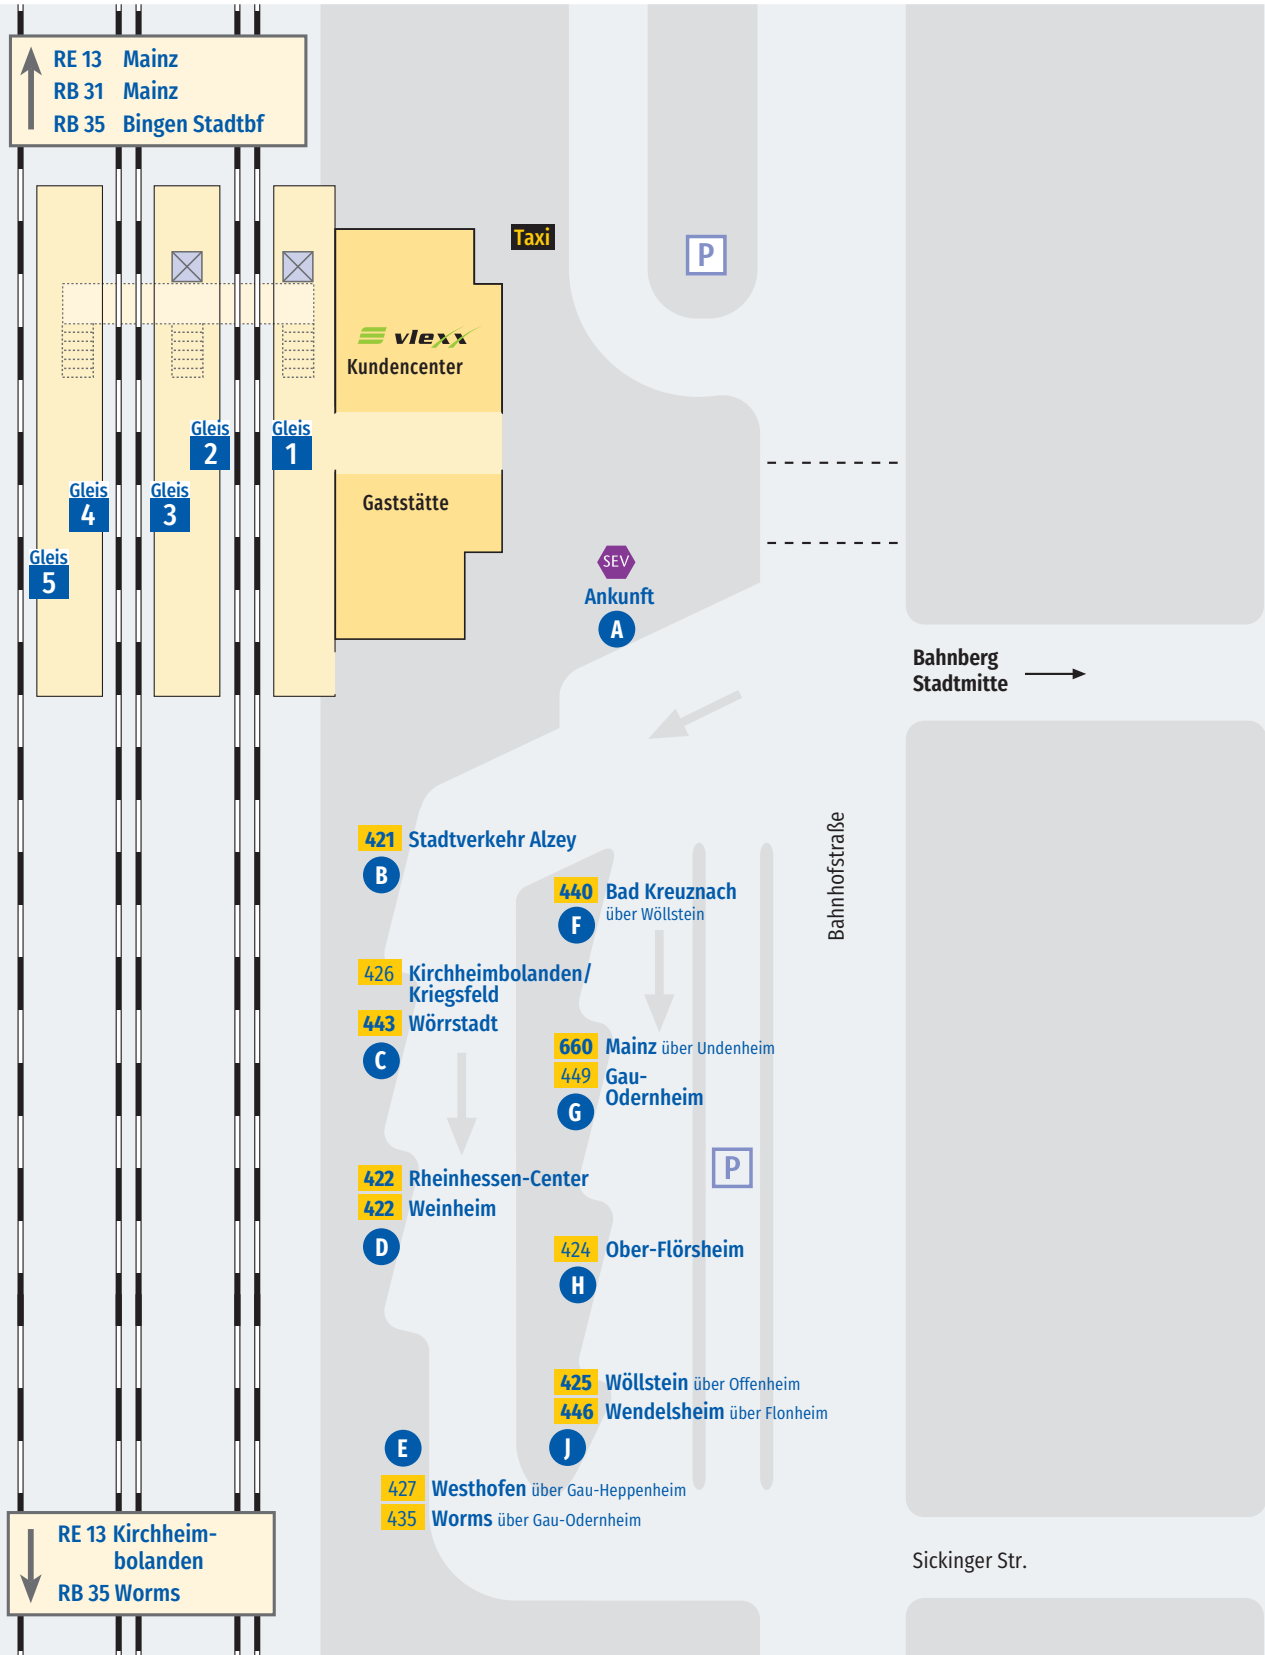

Alzey Bahnhof Haltestellenplan - ab 1.8. bis 13.10.2019

440 Takt-Buslinie

A Haltestelle

SEV Abfahrt Schienen-Ersatz-Verkehr

RE 13 Regionalexpress

435 Buslinie

P Parkplatz

Aufzug

RB 31 Regionalbahn