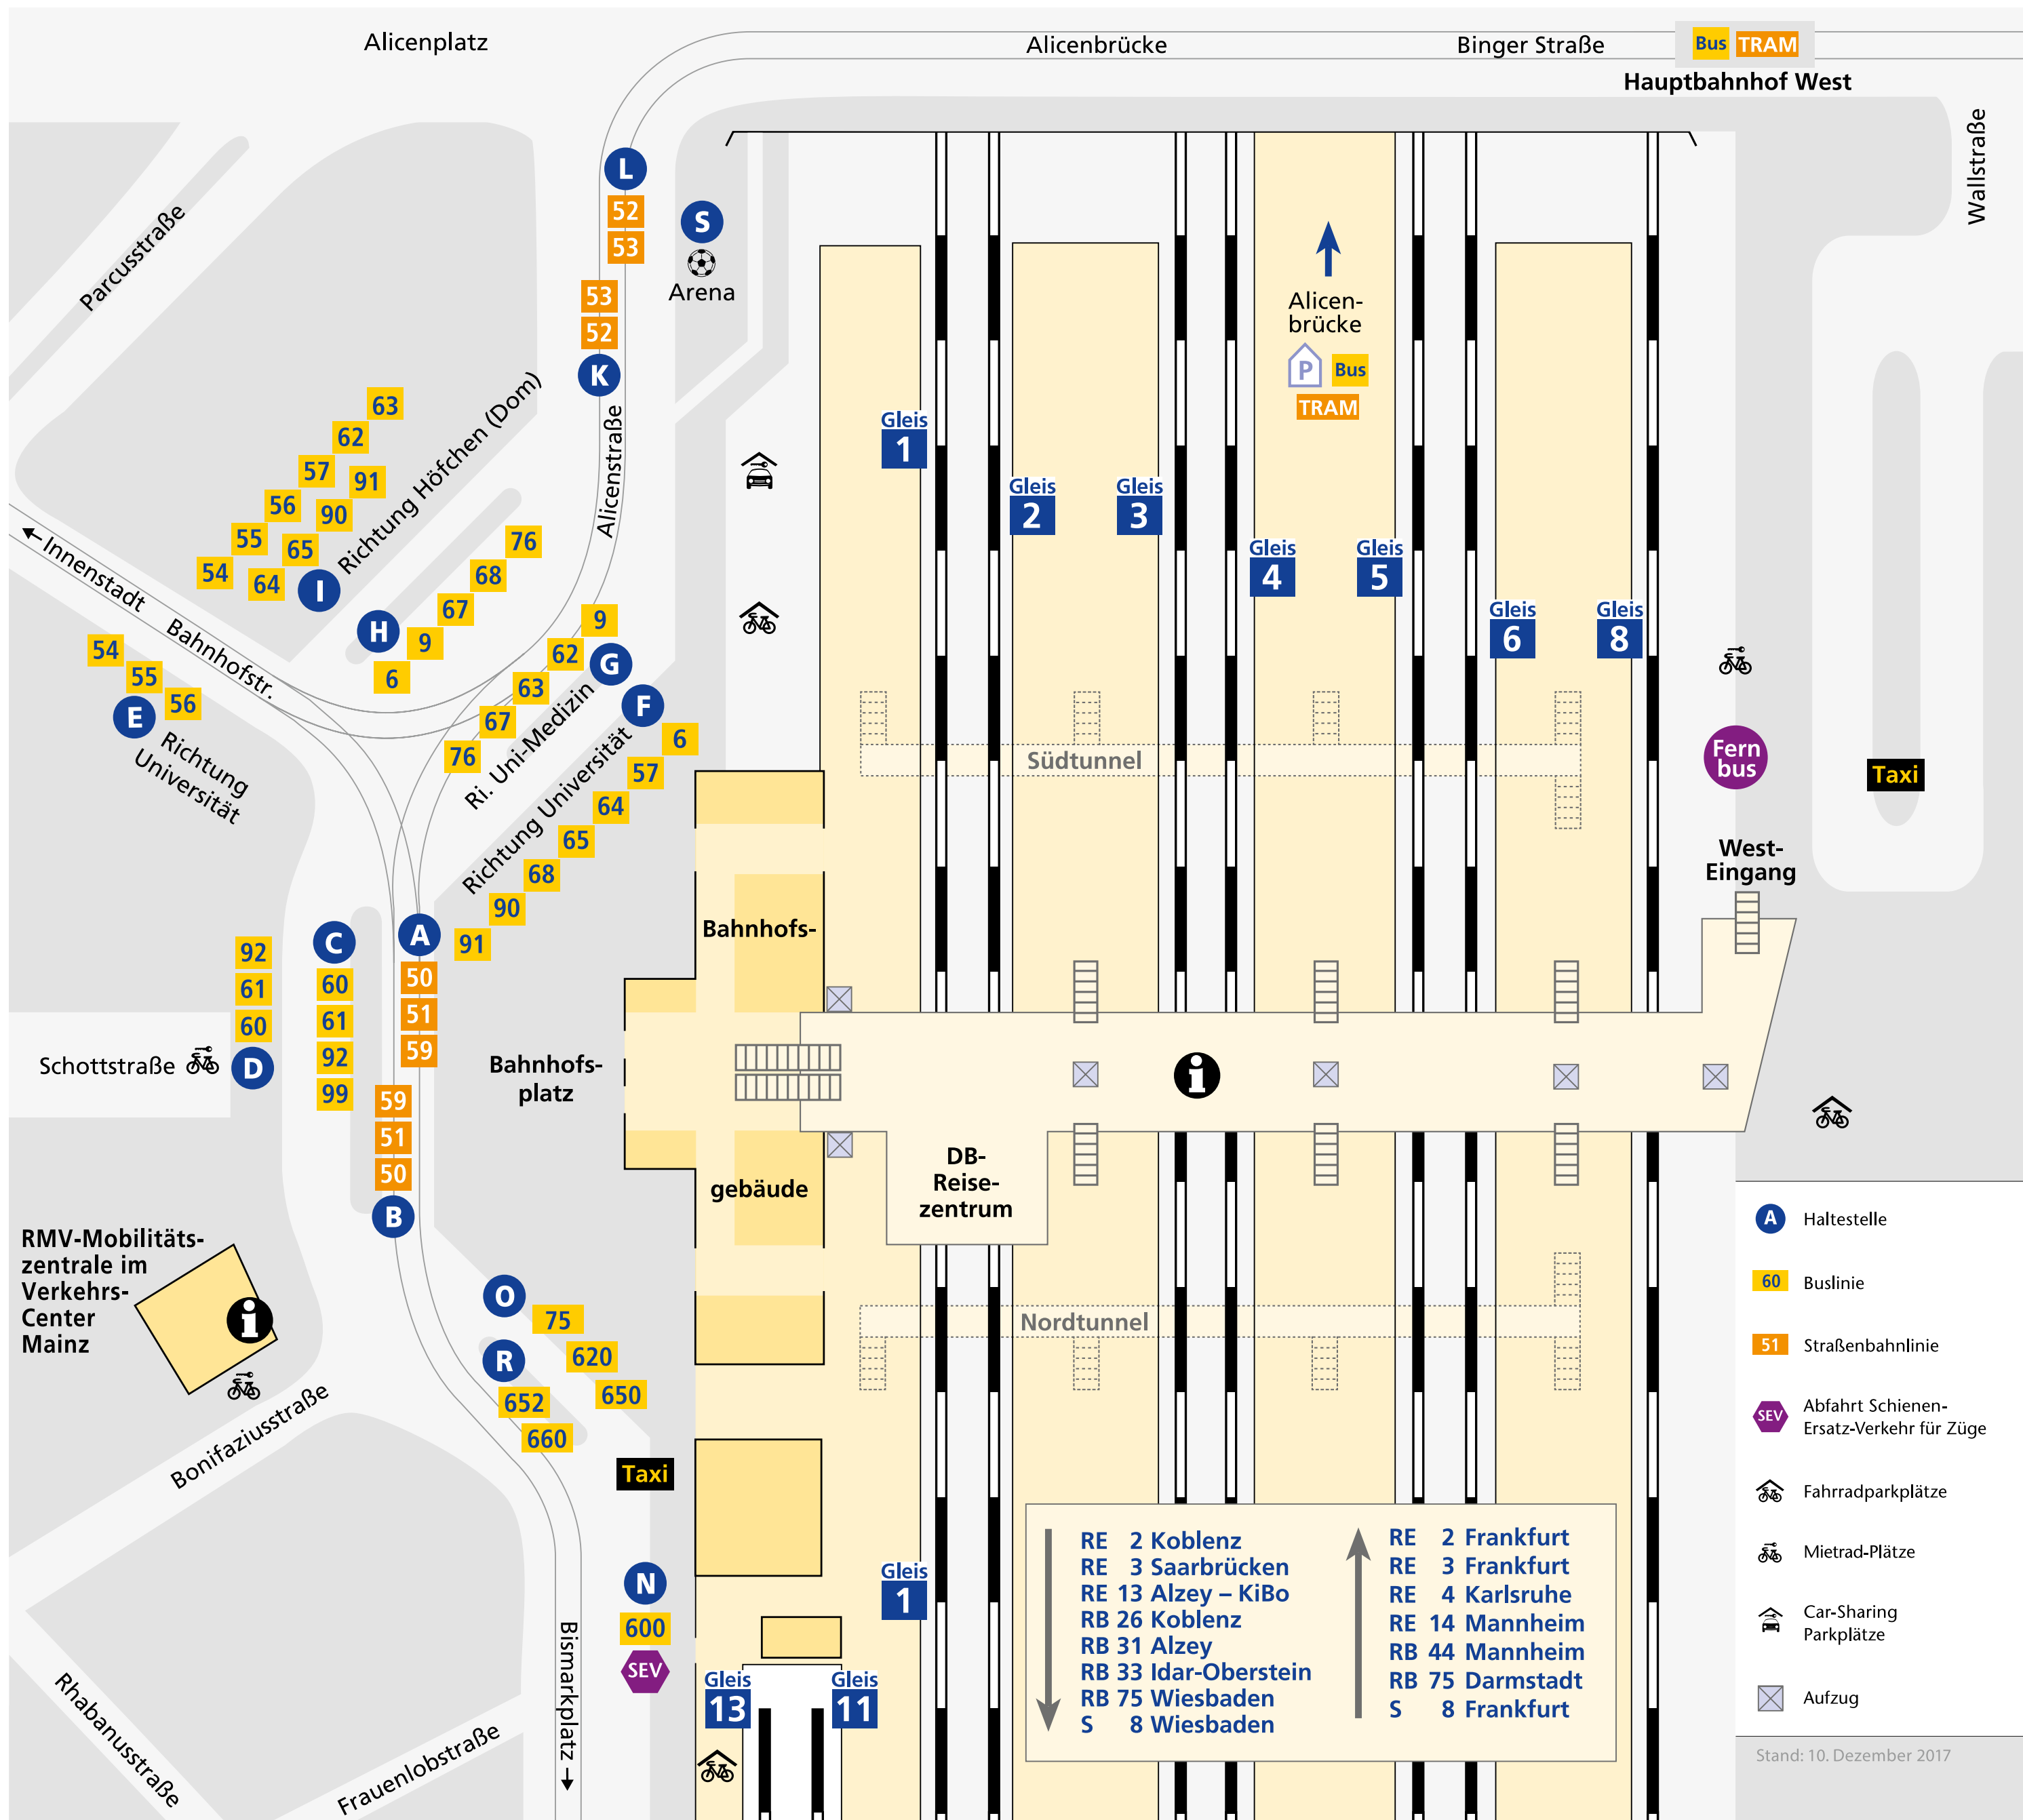

# Mainz Hauptbahnhof Haltestellenplan

# Mainz Hauptbahnhof Abfahrtsstellen

	Linie	Richtung	Haltestelle	hält Hbf West
Tram	50	Finthen, Römerquelle	B	
	51	Finthen, Poststraße	B	x
	50	Hechtsheim, Bürgerhaus	A	
	53	Hechtsheim, Bürgerhaus	K	x
	52	Hechtsheim, Am Schinnergraben	K	x
	52	Bretzenheim, Bahnstraße	L	x
	51	Lerchenberg, Hindemithstraße	A	x
	53	Lerchenberg, Hindemithstraße	L	x
	59	Zollhafen	B	x
	59	Hochschule Mainz	A	x
Bus	6	Gonsenheim, Wildpark	F	x
	6	Wiesbaden, Nordfriedhof	H	x
	9	Schierstein, Oderstraße	H	x
	9	Hechtsheim, Brezelbäckerei Ditsch	G	x
	28	Mombacher Tor		x
	28	Wiesbaden, Platz der Deutschen Einheit		x
	54	Klein-Winternheim, Bahnhof	E	x
	54	Ginsheim, Friedrich-Ebert-Platz	I	x
	55	Finthen, Theodor-Heuss-Straße	E	x
	55	Bischofsheim, Treburer Straße	I	x
	56	Wackernheim, Rathausplatz	E	x
	56	Kostheim, Winterstraße	I	x
	57	Bretzenheim, Gutenberg-Center	F	x
	57	Kastel, Krautgärten	I	x
	60	Ginsheim, Neckarstraße	C	
	60	Mombach, Am Polygon	D	
	61	Laubenheim, Hans-Zöller-Straße/Riedweg	C	
	61	Mombach, Waldfriedhof	D	
	62	Weisenau, Friedrich-Ebert-Straße	G	
	62	Gonsenheim, Wildpark	I	
	63	Laubenheim, Hans-Zöller-Straße/Riedweg	G	
	63	Mombach, Am Lemmchen	I	
	64	Laubenheim, Rüsselsheimer Allee	I	x
	64	Hartenberg, Ketteler-Kolleg	F	x
	65	Hartenberg, Ketteler-Kolleg	F	x
	65	Weisenau, Paul-Gerhardt-Weg	I	x
67	Zornheim, Hahnheimer Straße	G		
67	Wallaustraße	H		
68	Budenheim, Bahnhof	F	x	
68	Hochheim, Altenzentrum	H	x	
75	Schwabenheim – Ingelheim	O	x	
76	Landwehrweg	G		
76	Nordbahnhof – Gonsenheim	H		
620	Budenheim – Ingelheim	O		
650	Staddecken-Elsheim – Sprendlingen	O	x	
652	Sörgenloch – Udenheim – Oppenheim	R	x	
660	Mommennheim – Udenheim – Alzey	R	x	