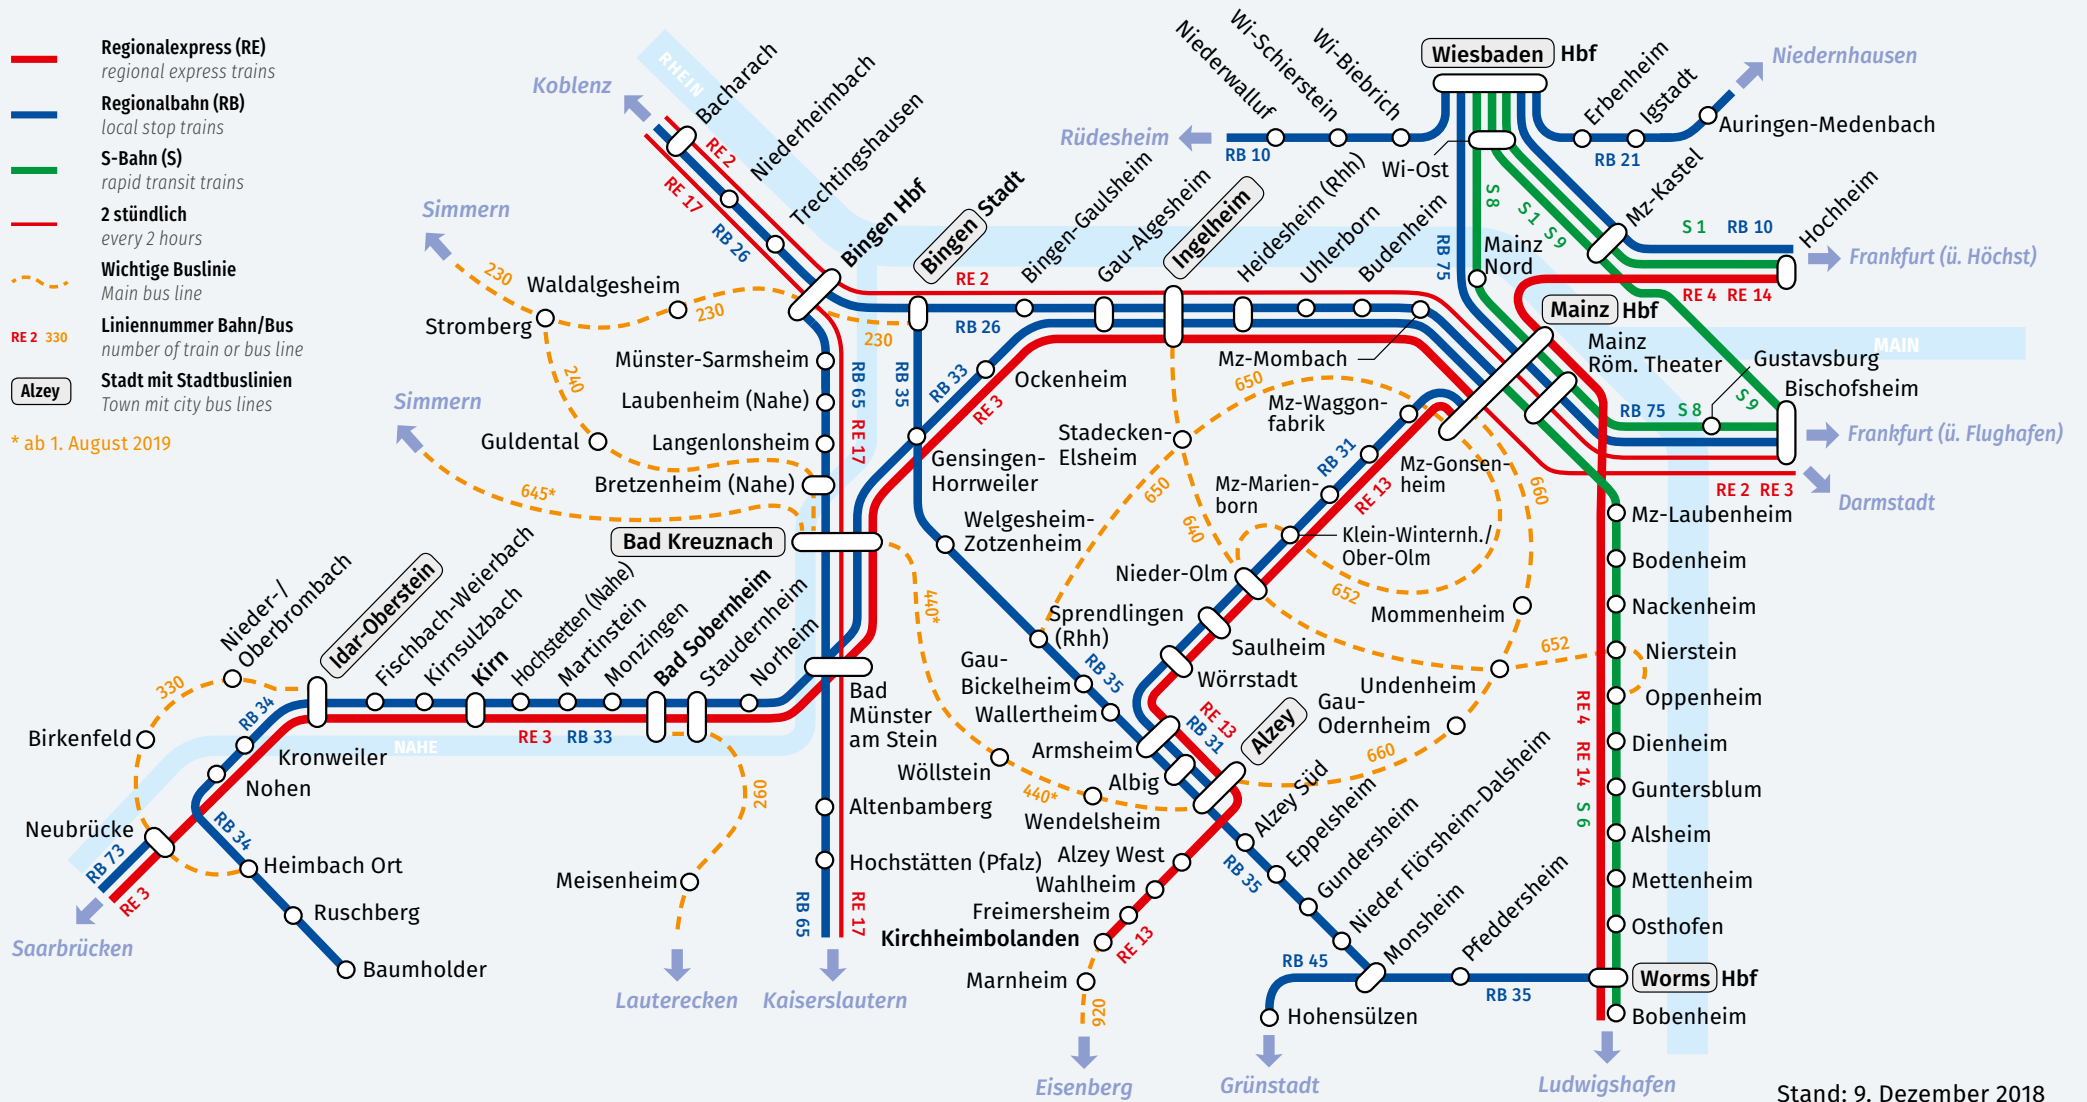

RNN Liniennetzplan 2019

- **Regionalexpress (RE)**
  regional express trains
- **Regionalbahn (RB)**
  local stop trains
- **S-Bahn (S)**
  rapid transit trains
- **2 stündlich**
  every 2 hours
- - - **Wichtige Buslinie**
  Main bus line
- RE 2 330 **Liniennummer Bahn/Bus**
  number of train or bus line
- Alzey **Stadt mit Stadtbuslinien**
  Town with city bus lines

* ab 1. August 2019

Stand: 9. Dezember 2018