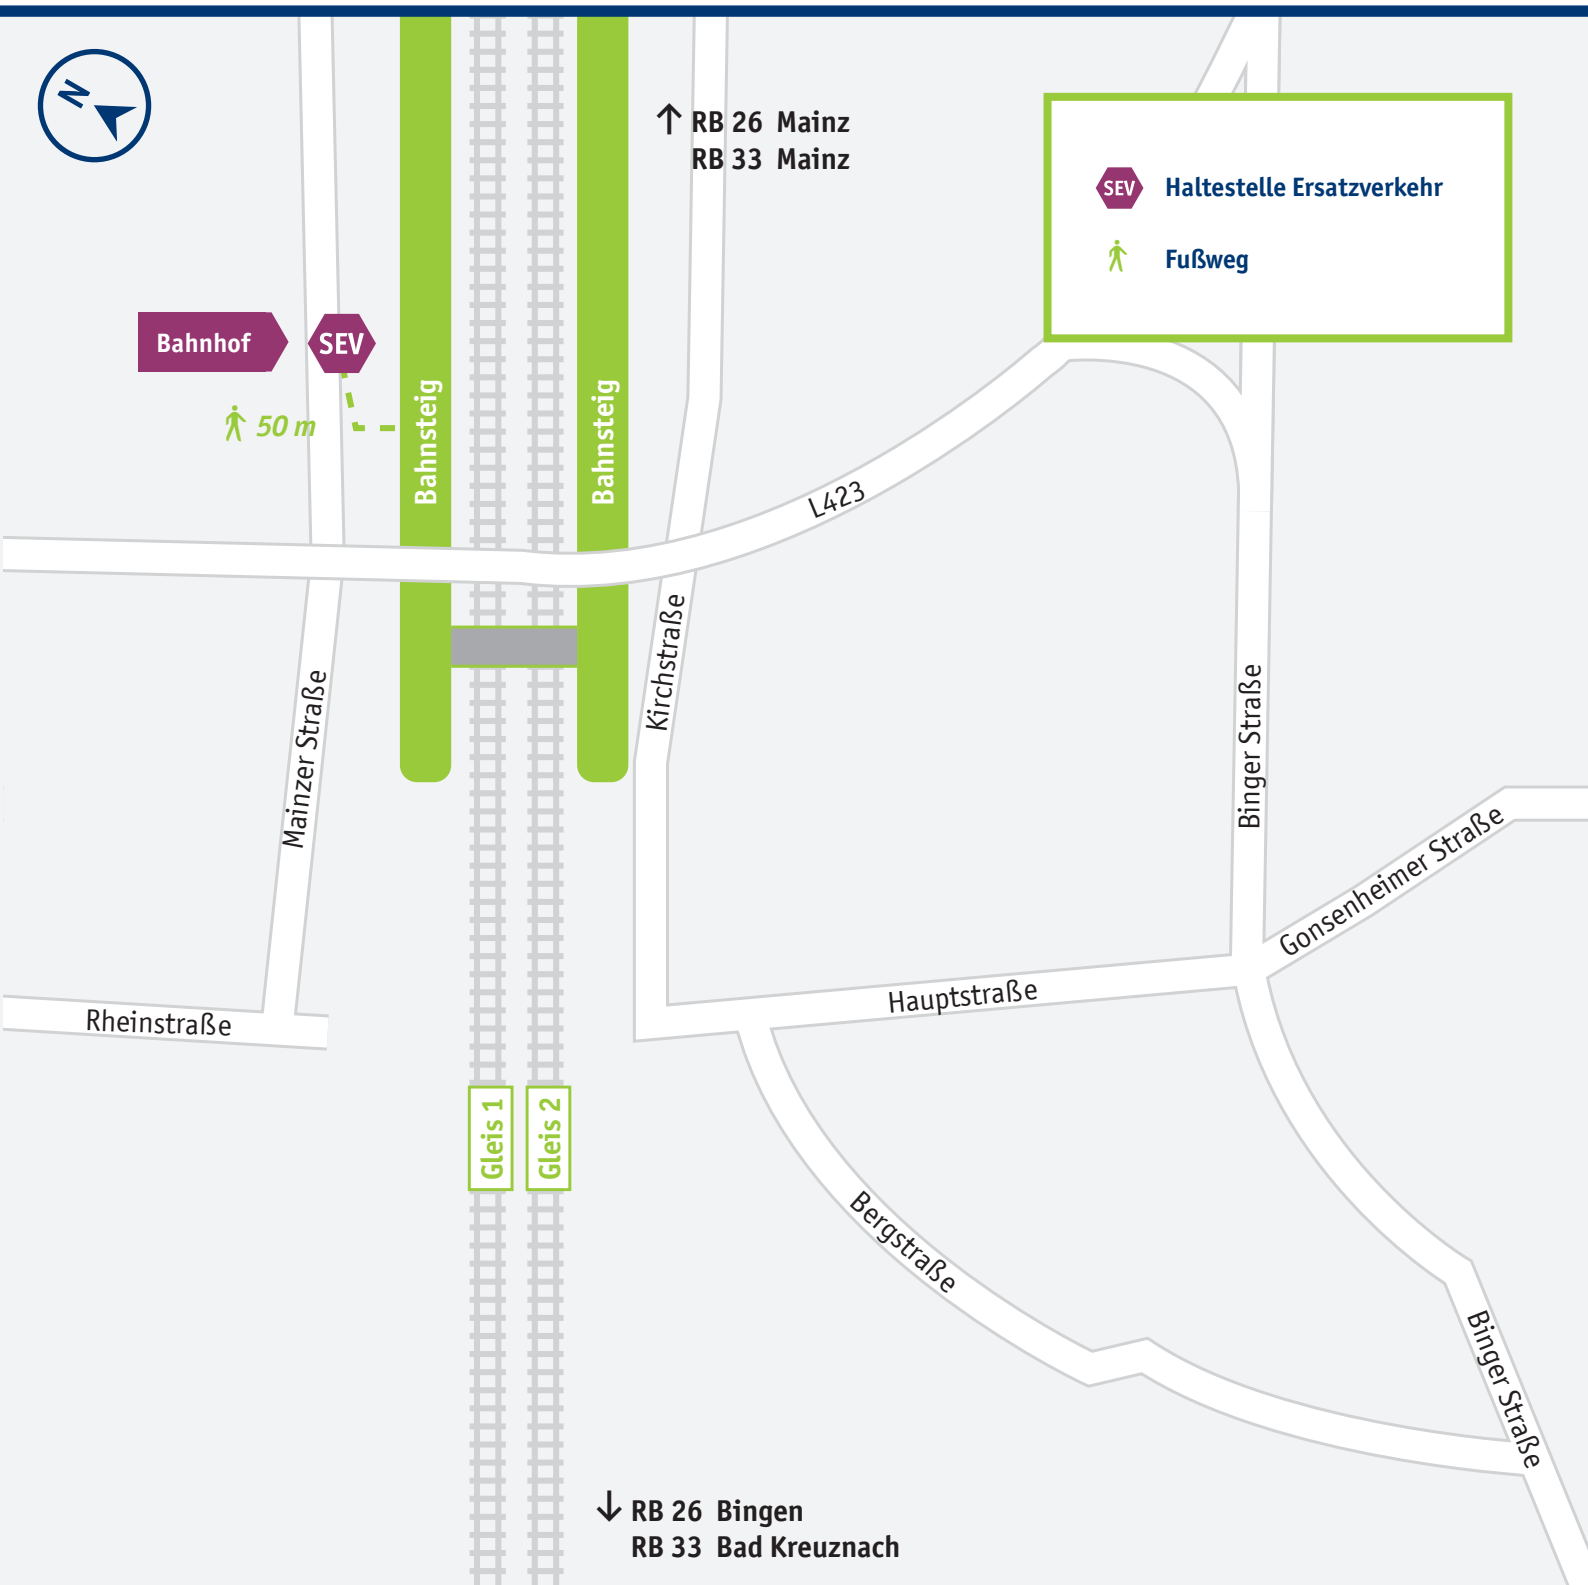

Budenheim

Mehr Infos: vlexx-Hotline +49 6731 99927-27 · www.vlexx.de