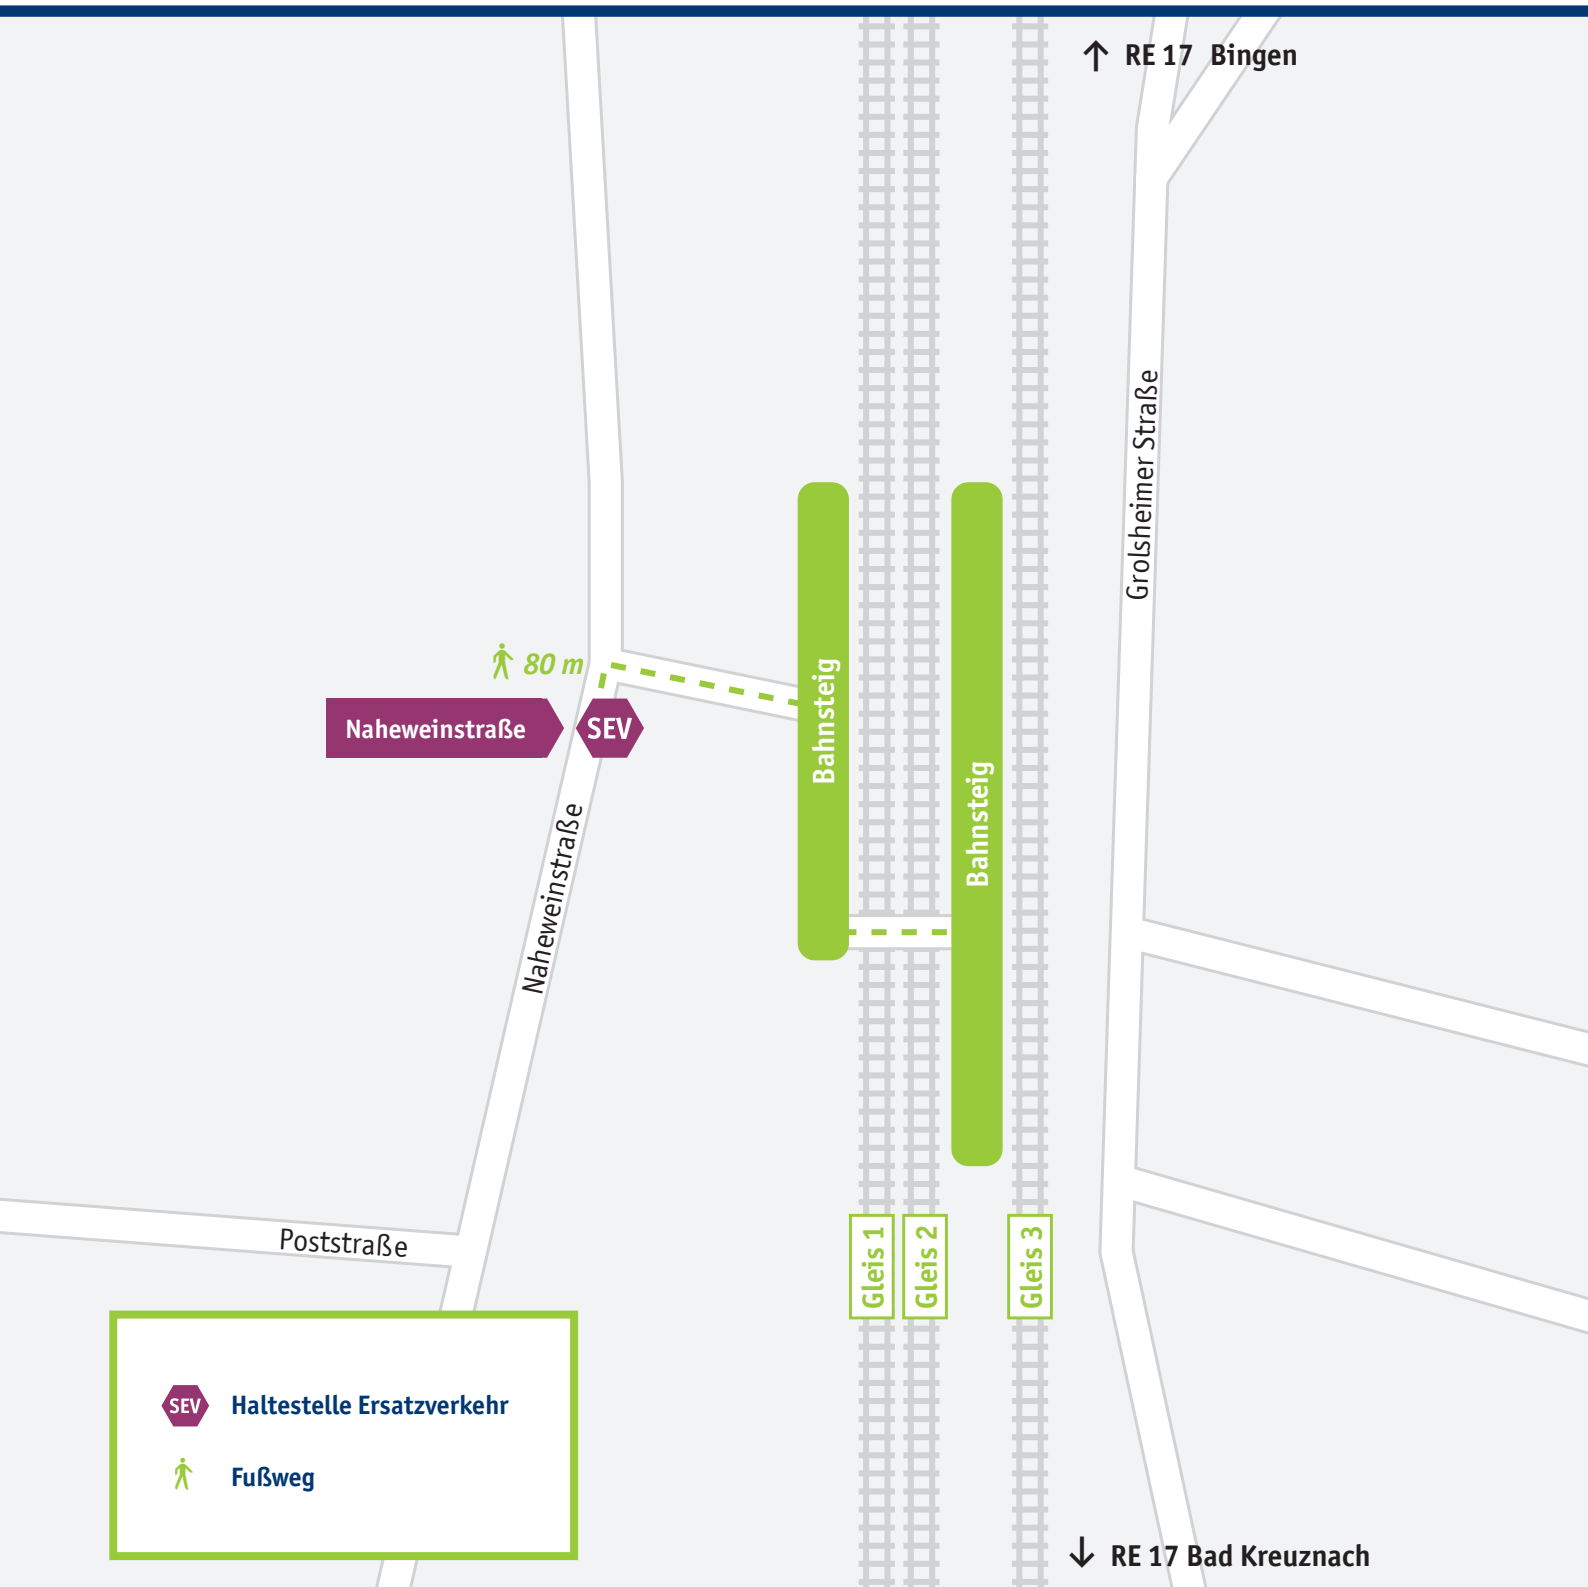

# Langenlonsheim

Haltestelle Ersatzverkehr  
 Fußweg

Mehr Infos: vlexx-Hotline +49 6731 99927-27 · [www.vlexx.de](http://www.vlexx.de)