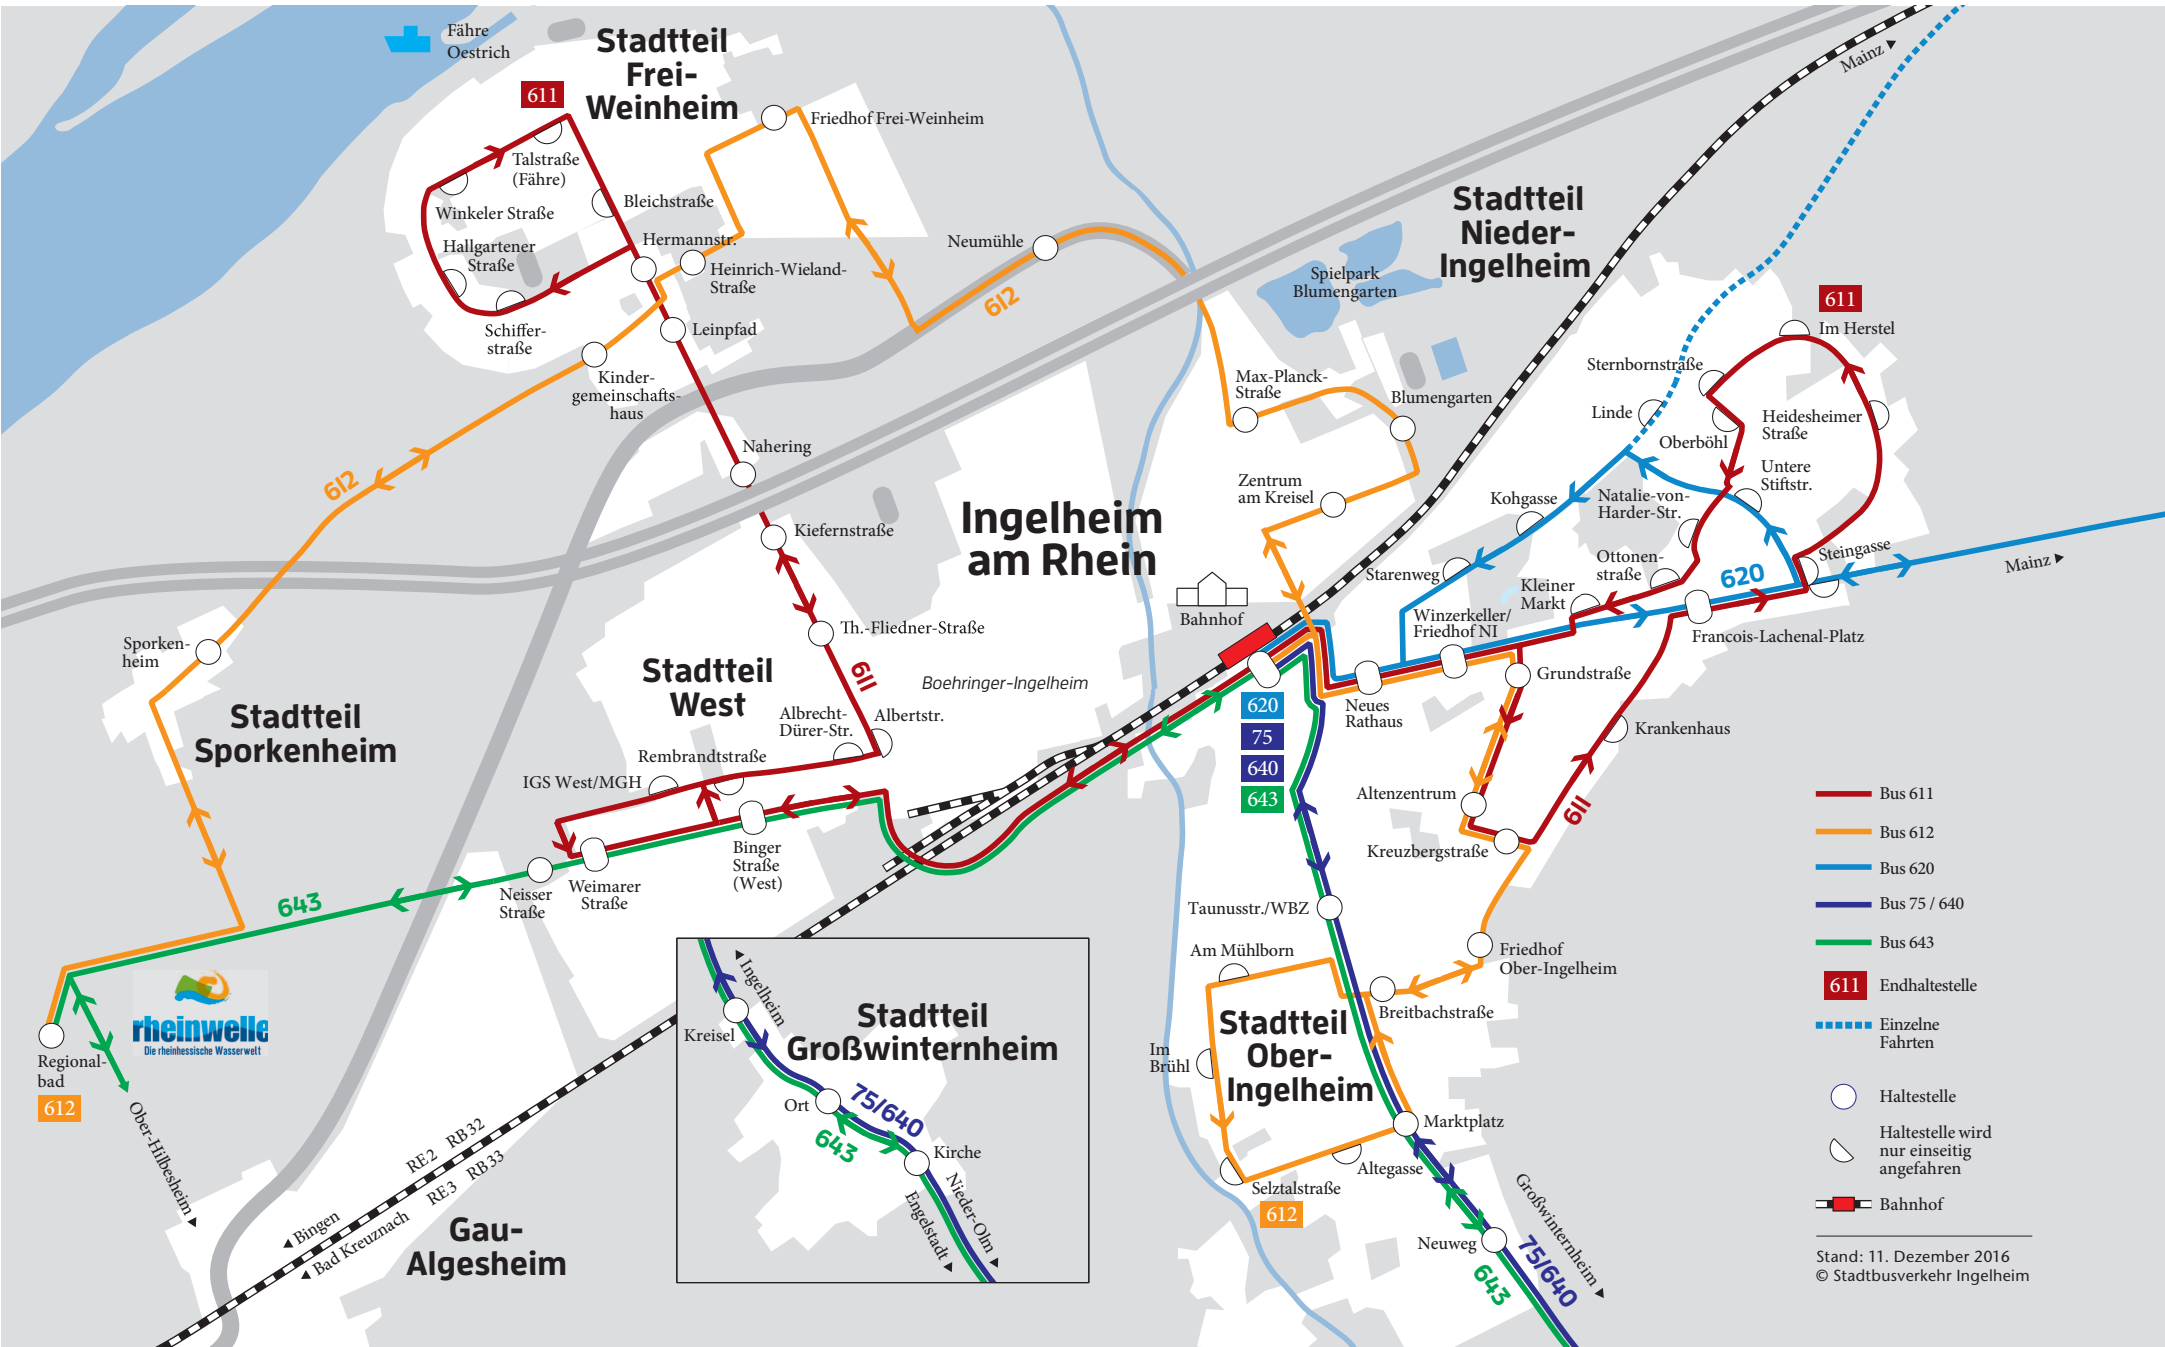

Ingelheim

Stadtverkehrsplan Tageslinien | City bus plan daytime

- Bus 611
 - Bus 612
 - Bus 620
 - Bus 75 / 640
 - Bus 643
 - 611 Endhaltestelle
 - - - Einzelne Fahrten
 - Haltestelle
 - Haltestelle wird nur einseitig angefahren
 - Bahnhof Bahnhof
- Stand: 11. Dezember 2016
© Stadtbusverkehr Ingelheim