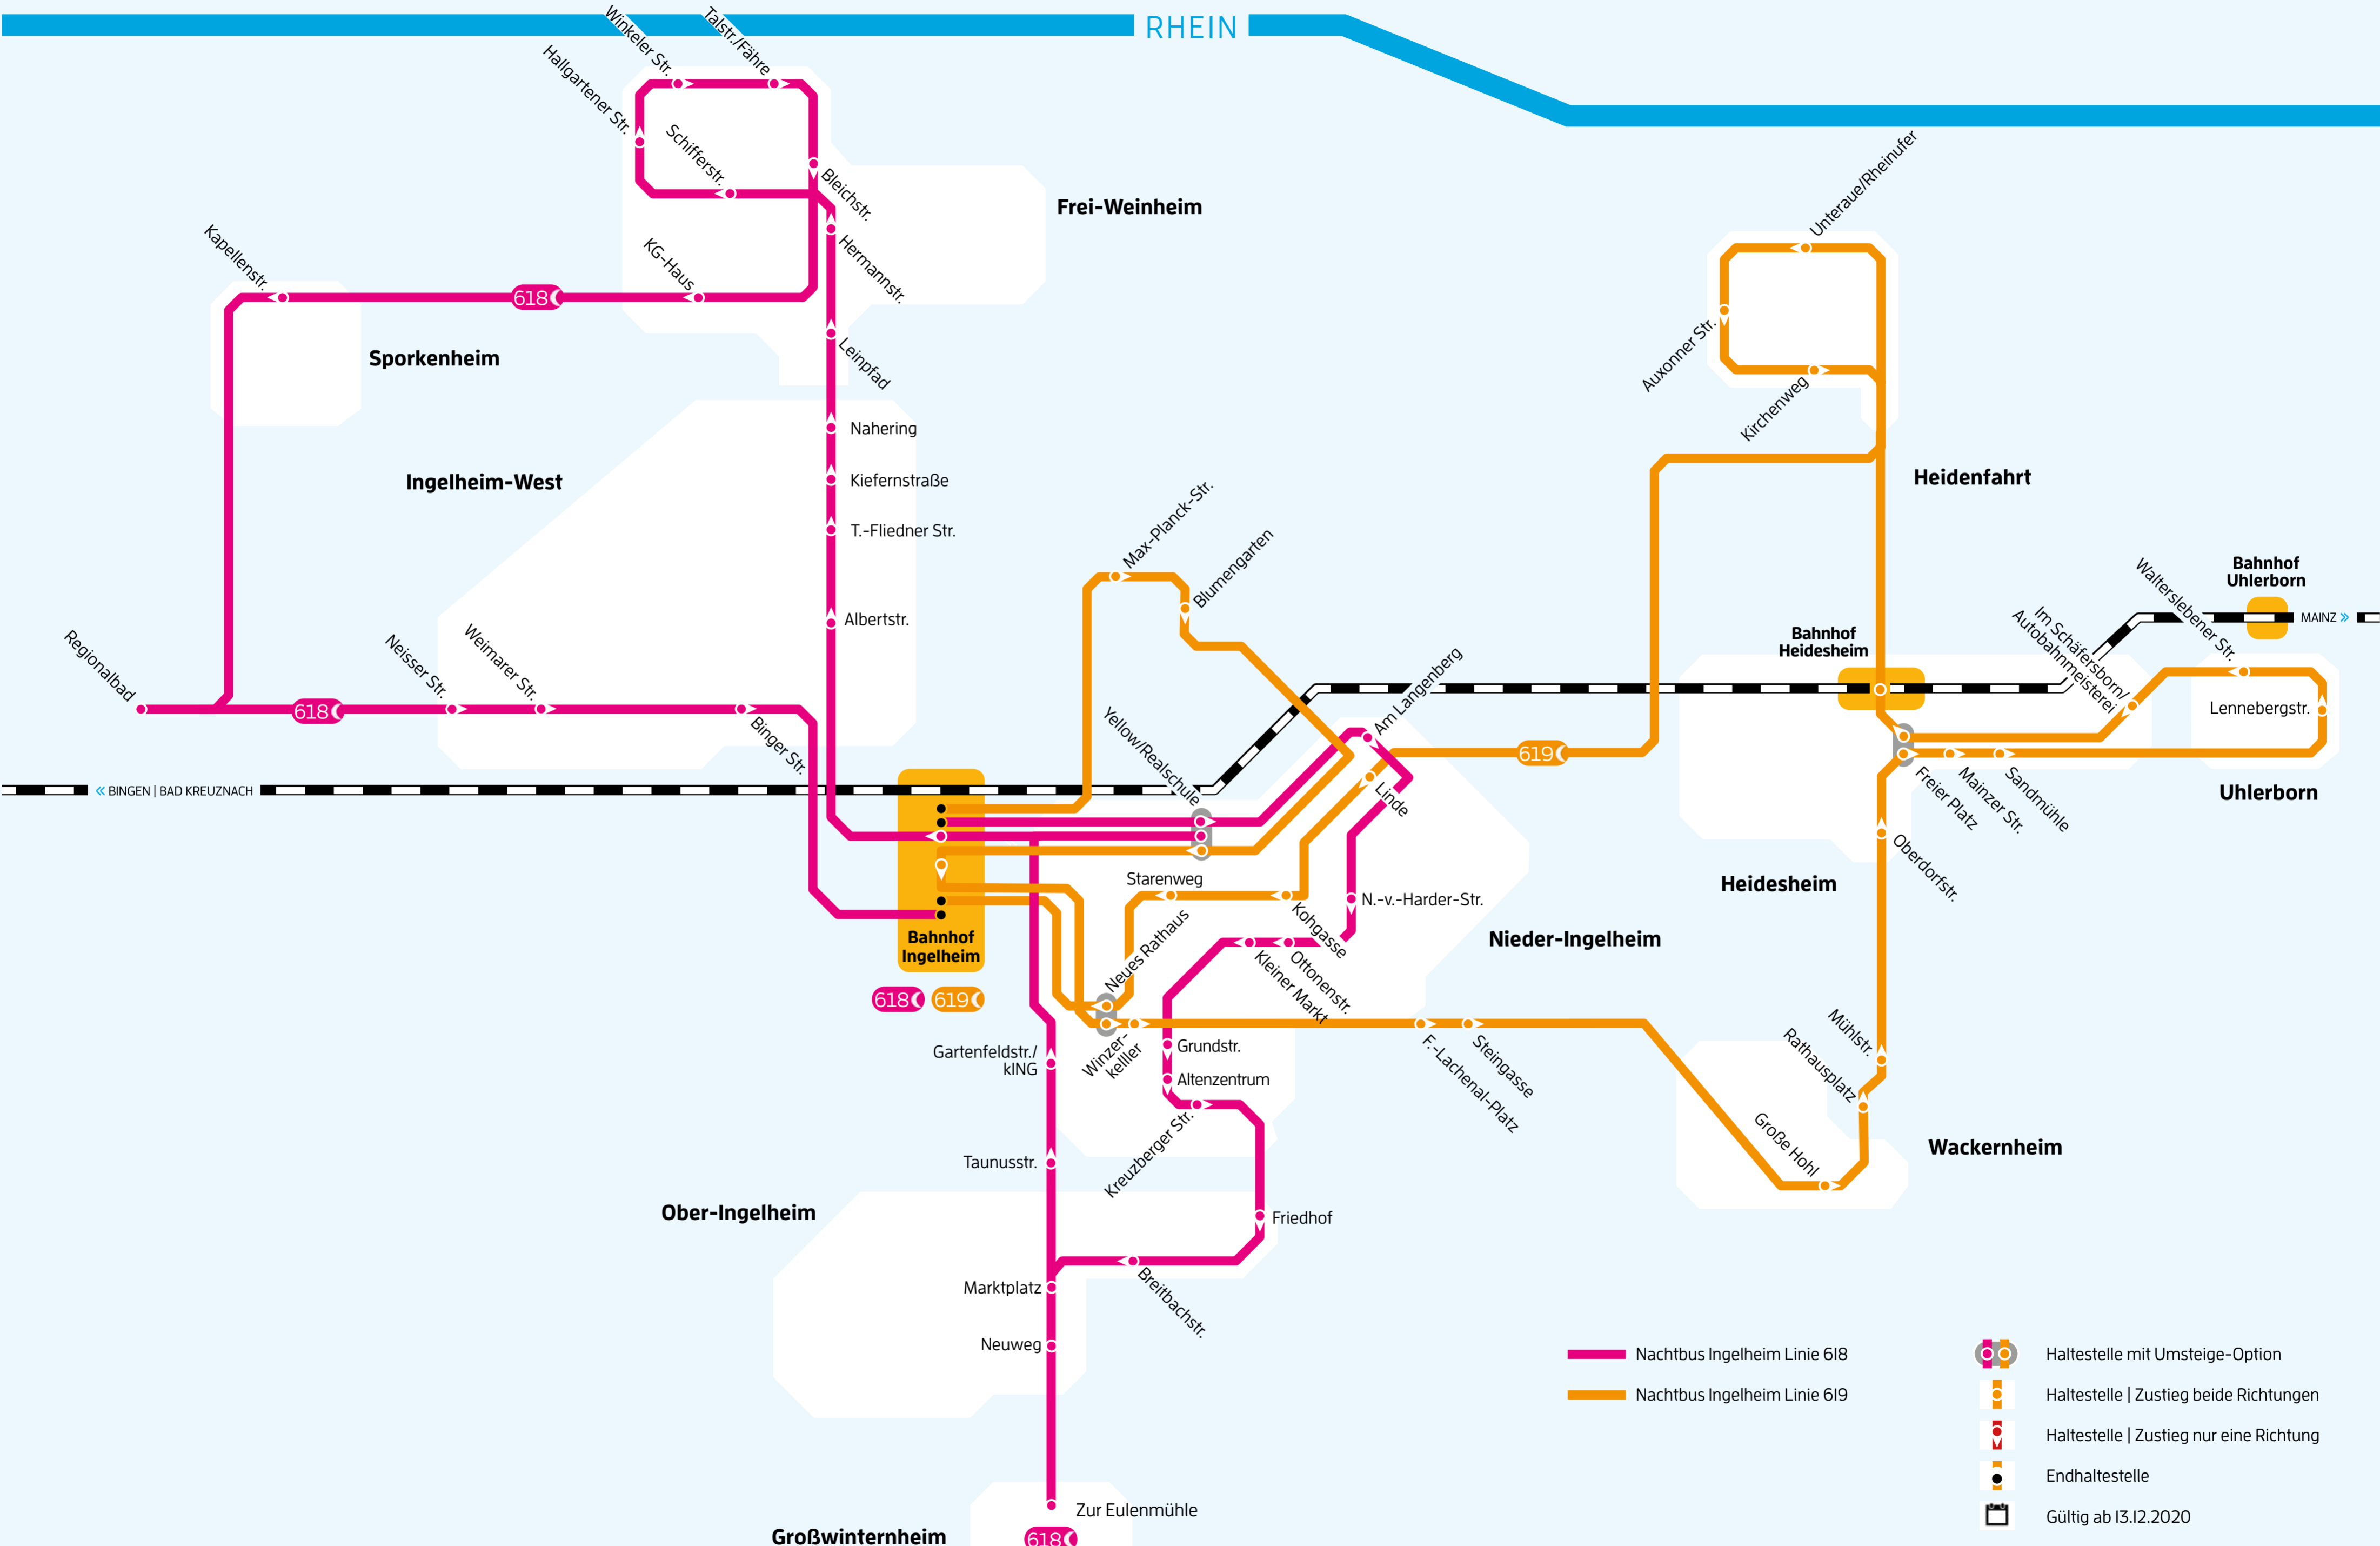

RHEIN

-  Nachtbus Ingelheim Linie 618
-  Nachtbus Ingelheim Linie 619
-  Haltestelle mit Umsteige-Option
-  Haltestelle | Zustieg beide Richtungen
-  Haltestelle | Zustieg nur eine Richtung
-  Endhaltestelle
-  Gültig ab 13.12.2020