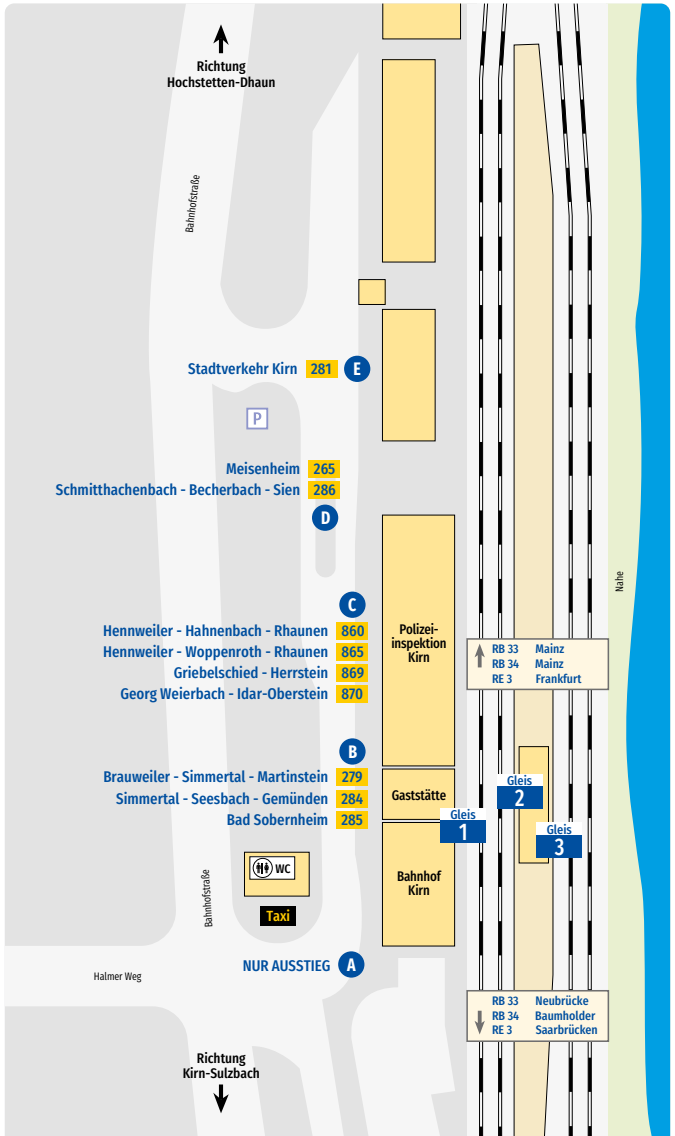

Kirn Bahnhof Haltestellenplan

- A** Haltestelle
- 860** Takt-Buslinie
- RB 33** Regionalbahn
- RE 3** Regionalexpress

- Grünfläche
- Parkplatz
- Straße
- Fußweg