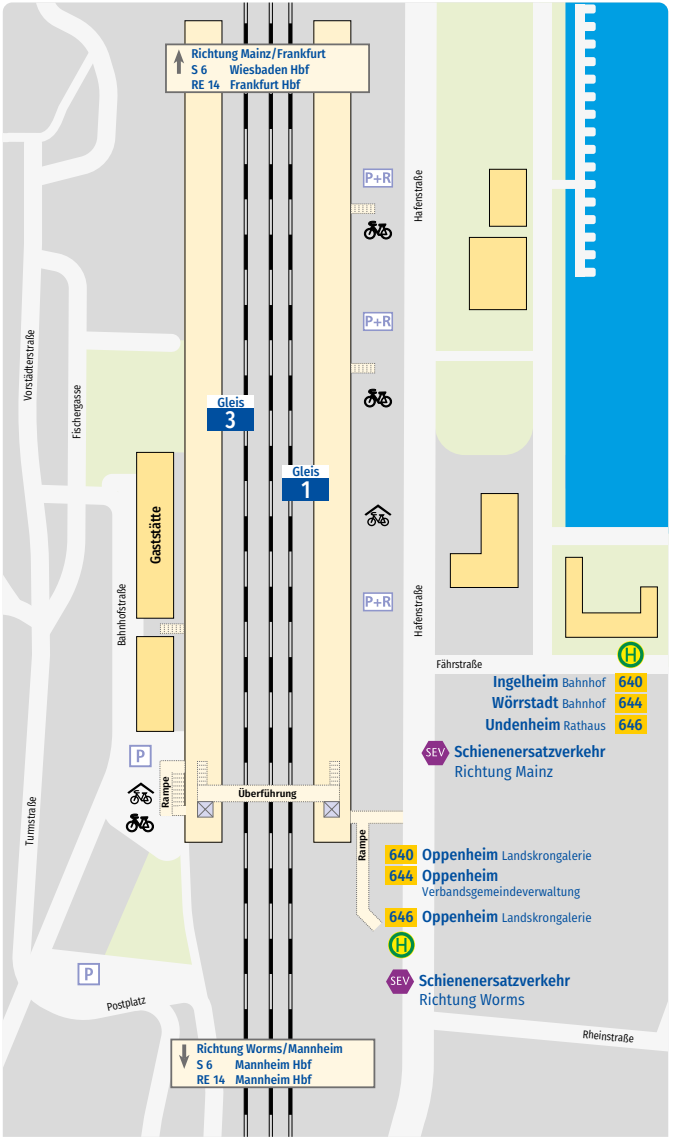

Oppenheim Bahnhof Haltestellenplan

Bushaltestelle

Takt-Buslinie

S 6

S-Bahn

RE 14

Regionalexpress

Abfahrt Schienen-Ersatz-Verkehr

Aufzug

Parkplatz

Straße

Fußweg

Fahrrad-Abstellanlage