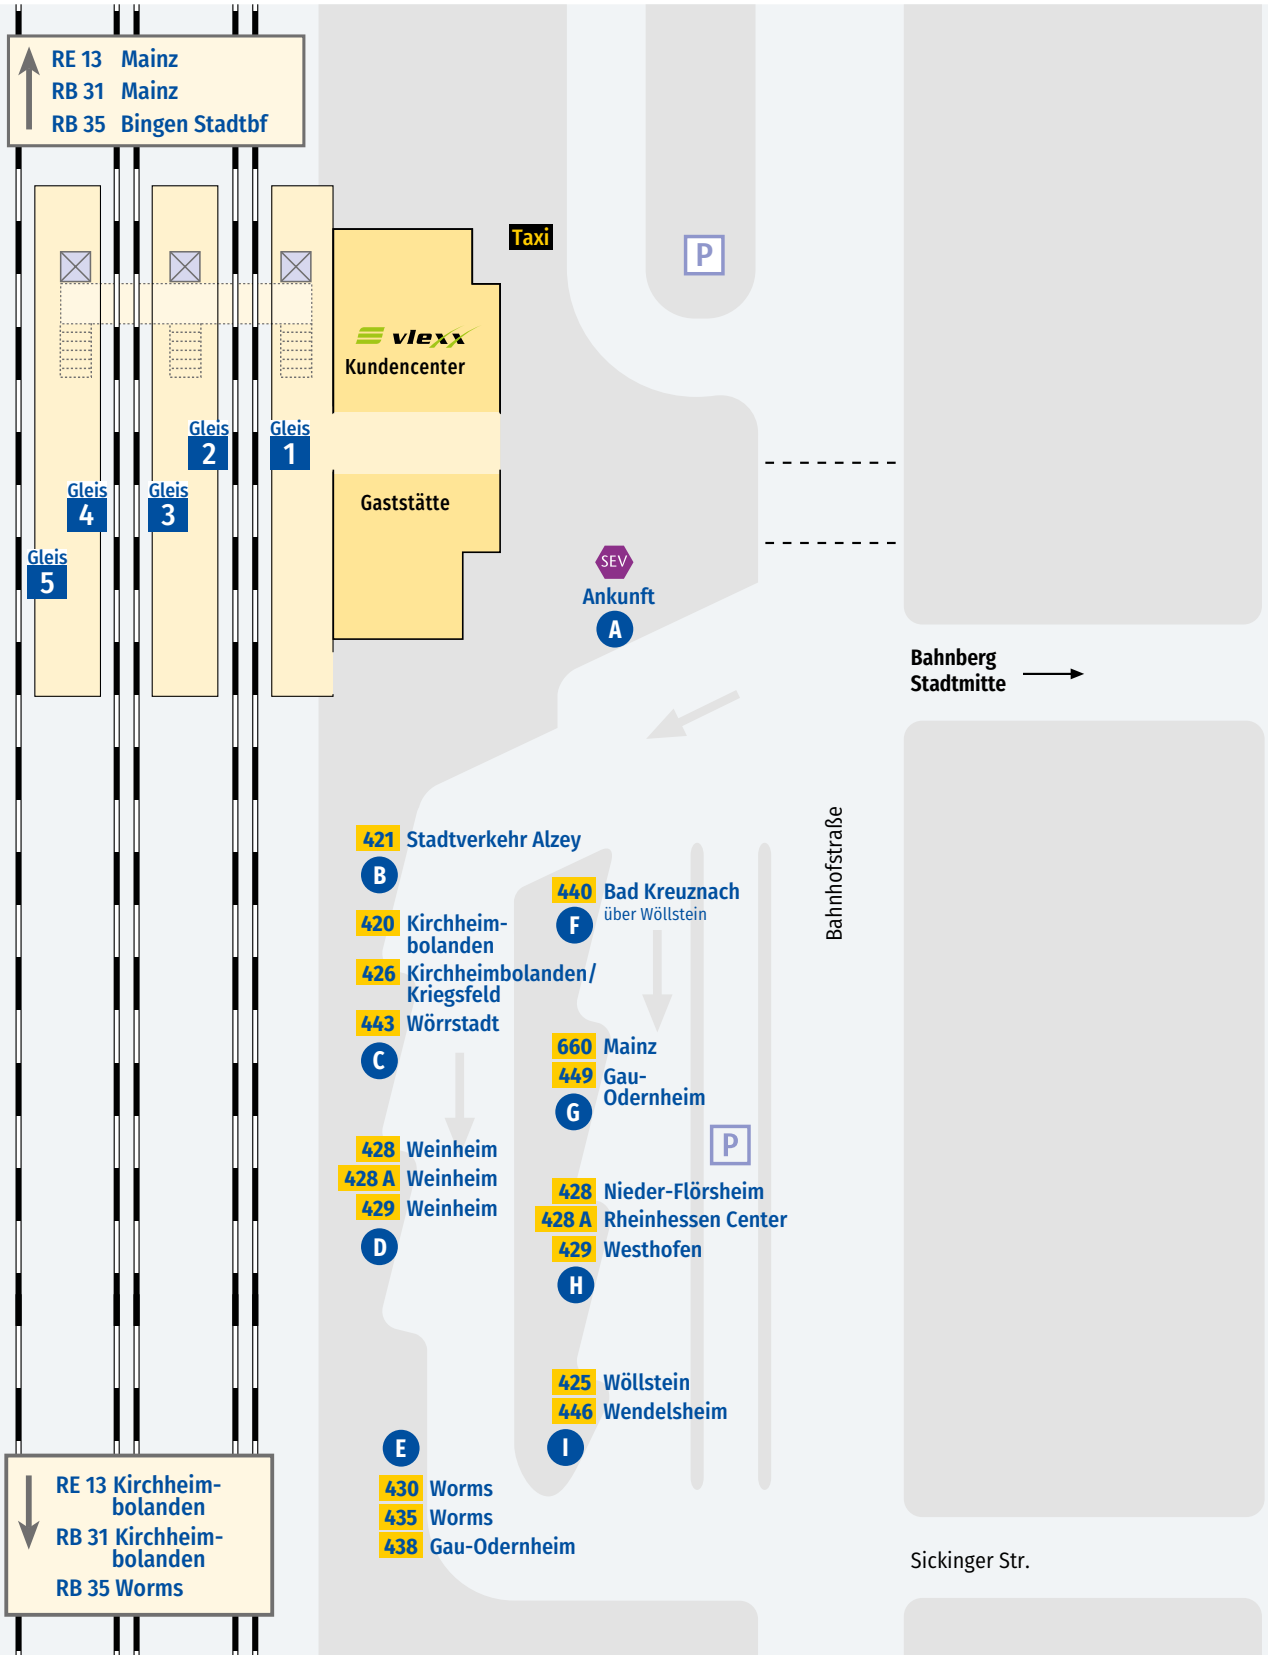

Alzey Bahnhof Haltestellenplan

440 Takt-Buslinie

A Haltestelle

SEV Abfahrt Schienen-Ersatz-Verkehr

RE 13 Regionalexpress

426 Buslinie

P Parkplatz

⊠ Aufzug

RB 31 Regionalbahn