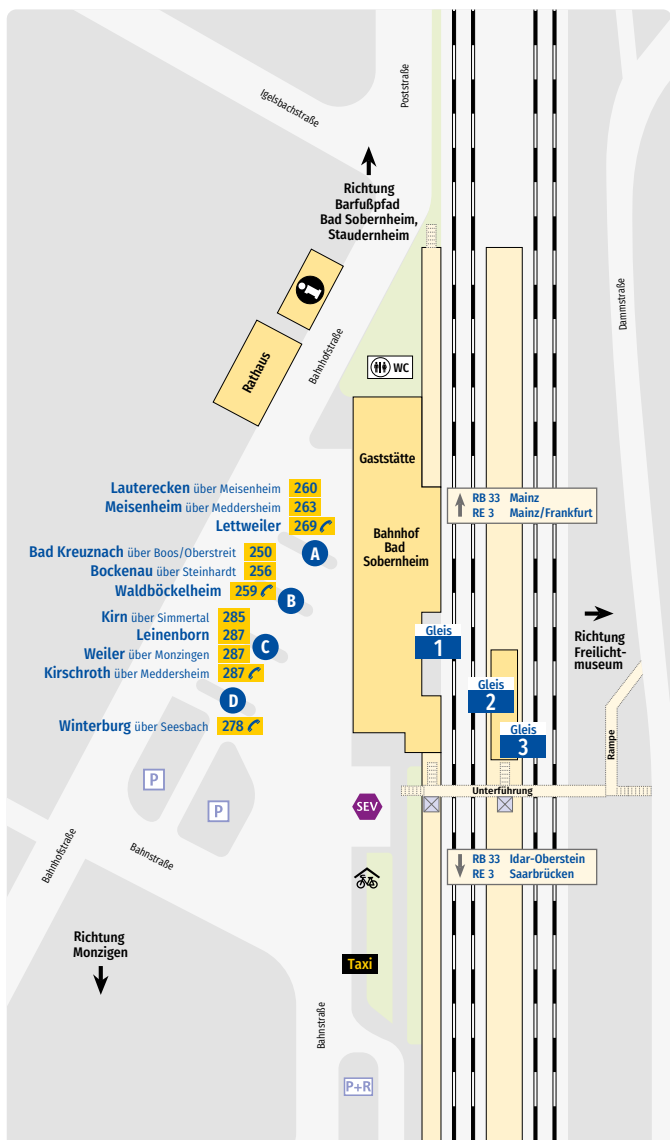

Bad Sobernheim Bahnhof Haltestellenplan

A

Haltestelle

260

Takt-Buslinie

RB 33

Regionalbahn

RE 3

Regionalexpress

SEV

Abfahrt Schienen
-Ersatz-Verkehr

Aufzug

Parkplatz

Fahrradabstellanlage

Straße

Fußweg