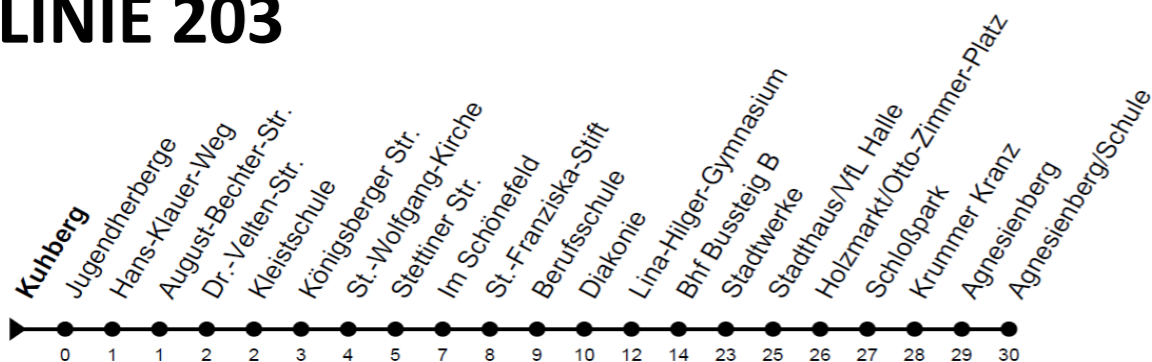

LINIE 203

ab Kuhberg nach Bahnhof	ab Bahnhof nach Agnesienberg/Schule	ab Agnesienberg/Schule nach Bahnhof	ab Bahnhof nach Kuhberg
18:39 Uhr			18:20 Uhr