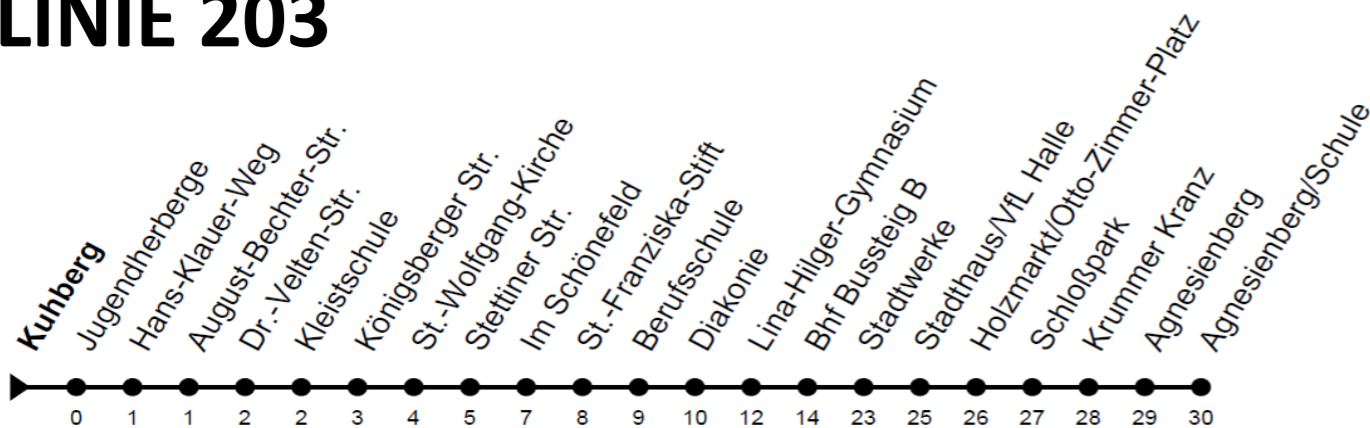

LINIE 203

ab Kuhberg nach Bahnhof	ab Bahnhof nach Agnesienberg/Schule	ab Agnesienberg/Schule nach Bahnhof	ab Bahnhof nach Kuhberg
		06:36 Uhr	06:52 Uhr
07:07 Uhr	07:28 Uhr	07:40 Uhr	
	15:20 Uhr	15:30 Uhr	15:45 Uhr
19:01 Uhr	19:20 Uhr	19:30 Uhr	19:45 Uhr