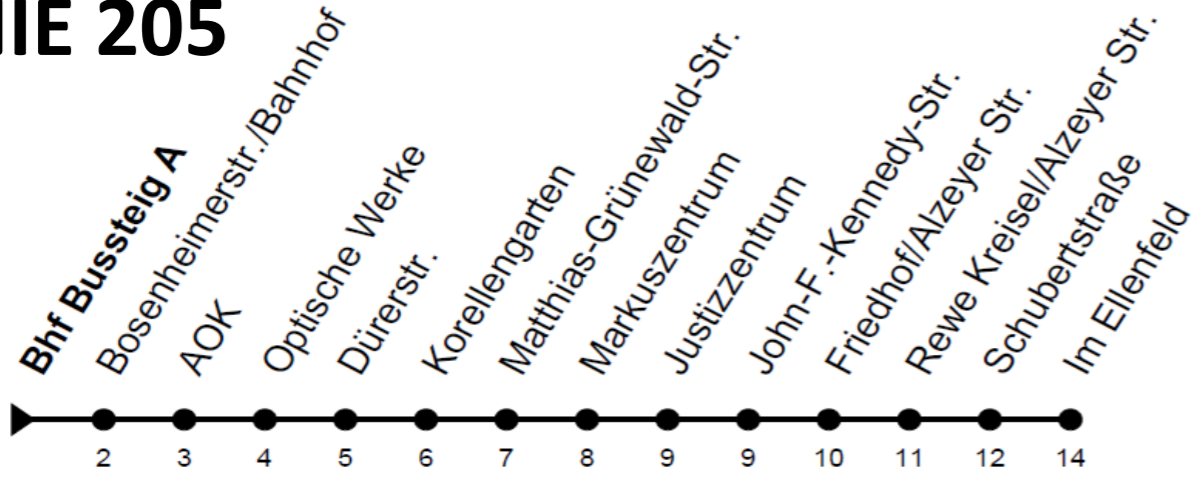

# LINIE 205

|                              |                              |
|------------------------------|------------------------------|
| ab Bahnhof nach Im Ellenfeld | ab Im Ellenfeld nach Bahnhof |
| 12:00 Uhr                    | 12:14 Uhr                    |