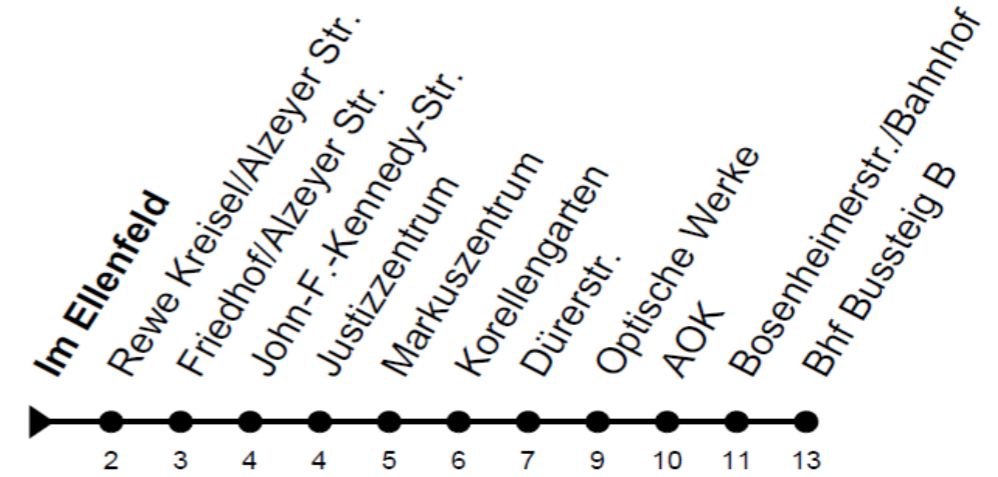

# LINIE 205

|                              |                              |
|------------------------------|------------------------------|
| ab Bahnhof nach Im Ellenfeld | ab Im Ellenfeld nach Bahnhof |
| 12:00 Uhr                    | 12:14 Uhr                    |