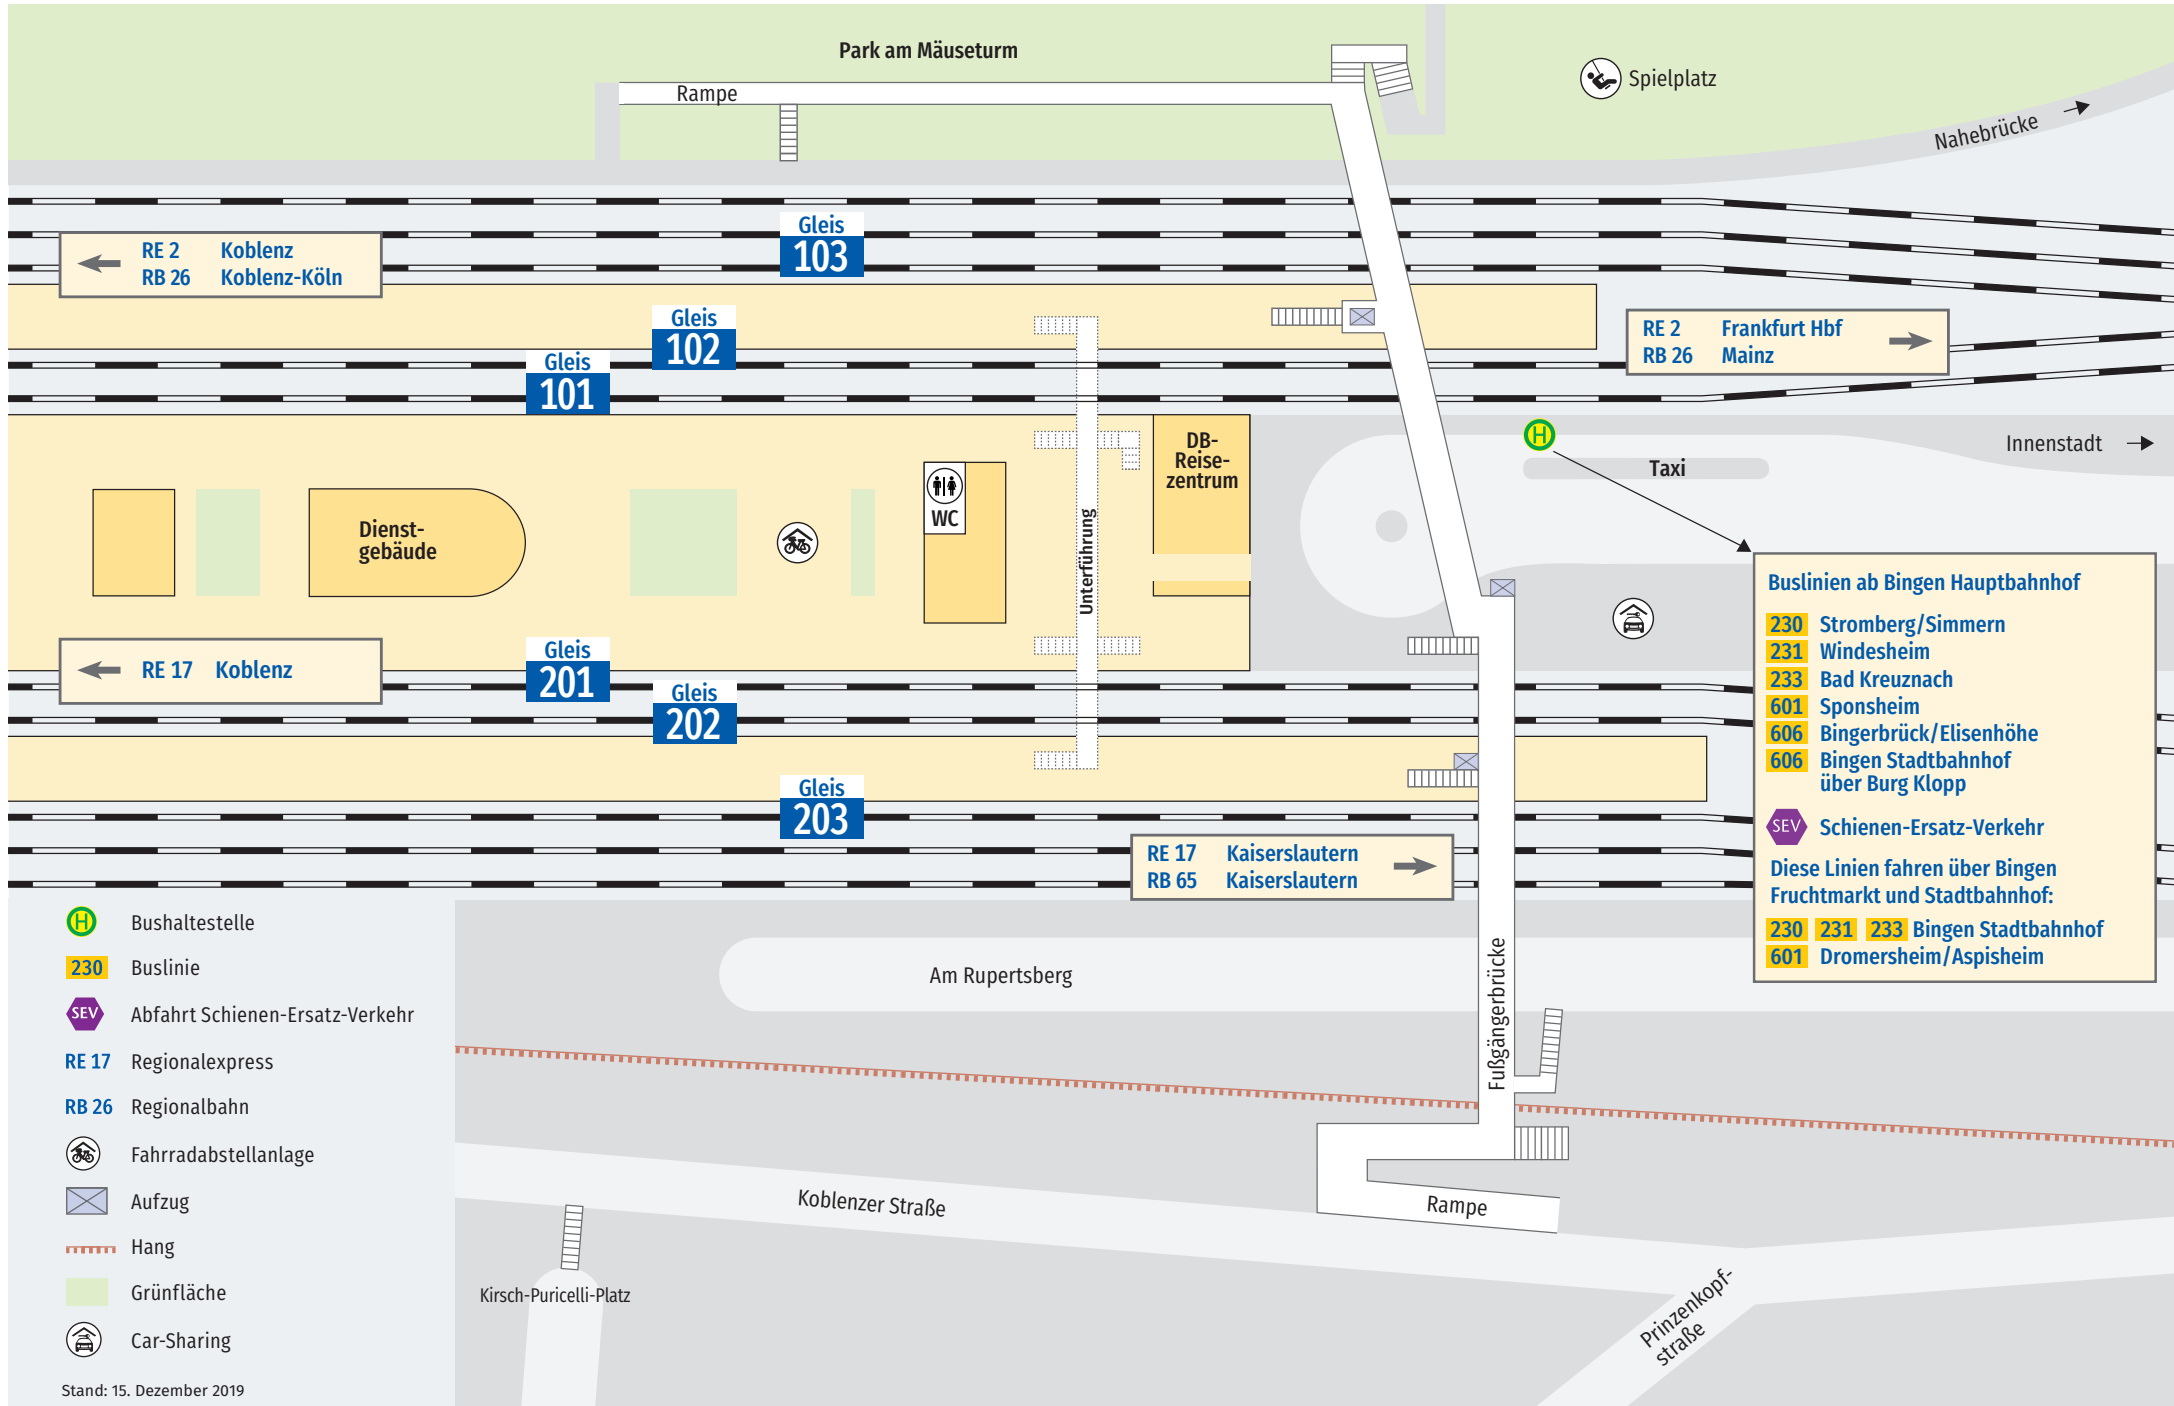

Bingen Hauptbahnhof Haltestellenplan

Buslinien ab Bingen Hauptbahnhof

- 230** Stromberg/Simmern
- 231** Windesheim
- 233** Bad Kreuznach
- 601** Sponsheim
- 606** Bingerbrück/Elisenhöhe
- 606** Bingen Stadtbahnhof über Burg Klopp

SEV Schienen-Ersatz-Verkehr

Diese Linien fahren über Bingen Fruchtmarkt und Stadtbahnhof:

- 230 231 233** Bingen Stadtbahnhof
- 601** Dromersheim/Aspishem