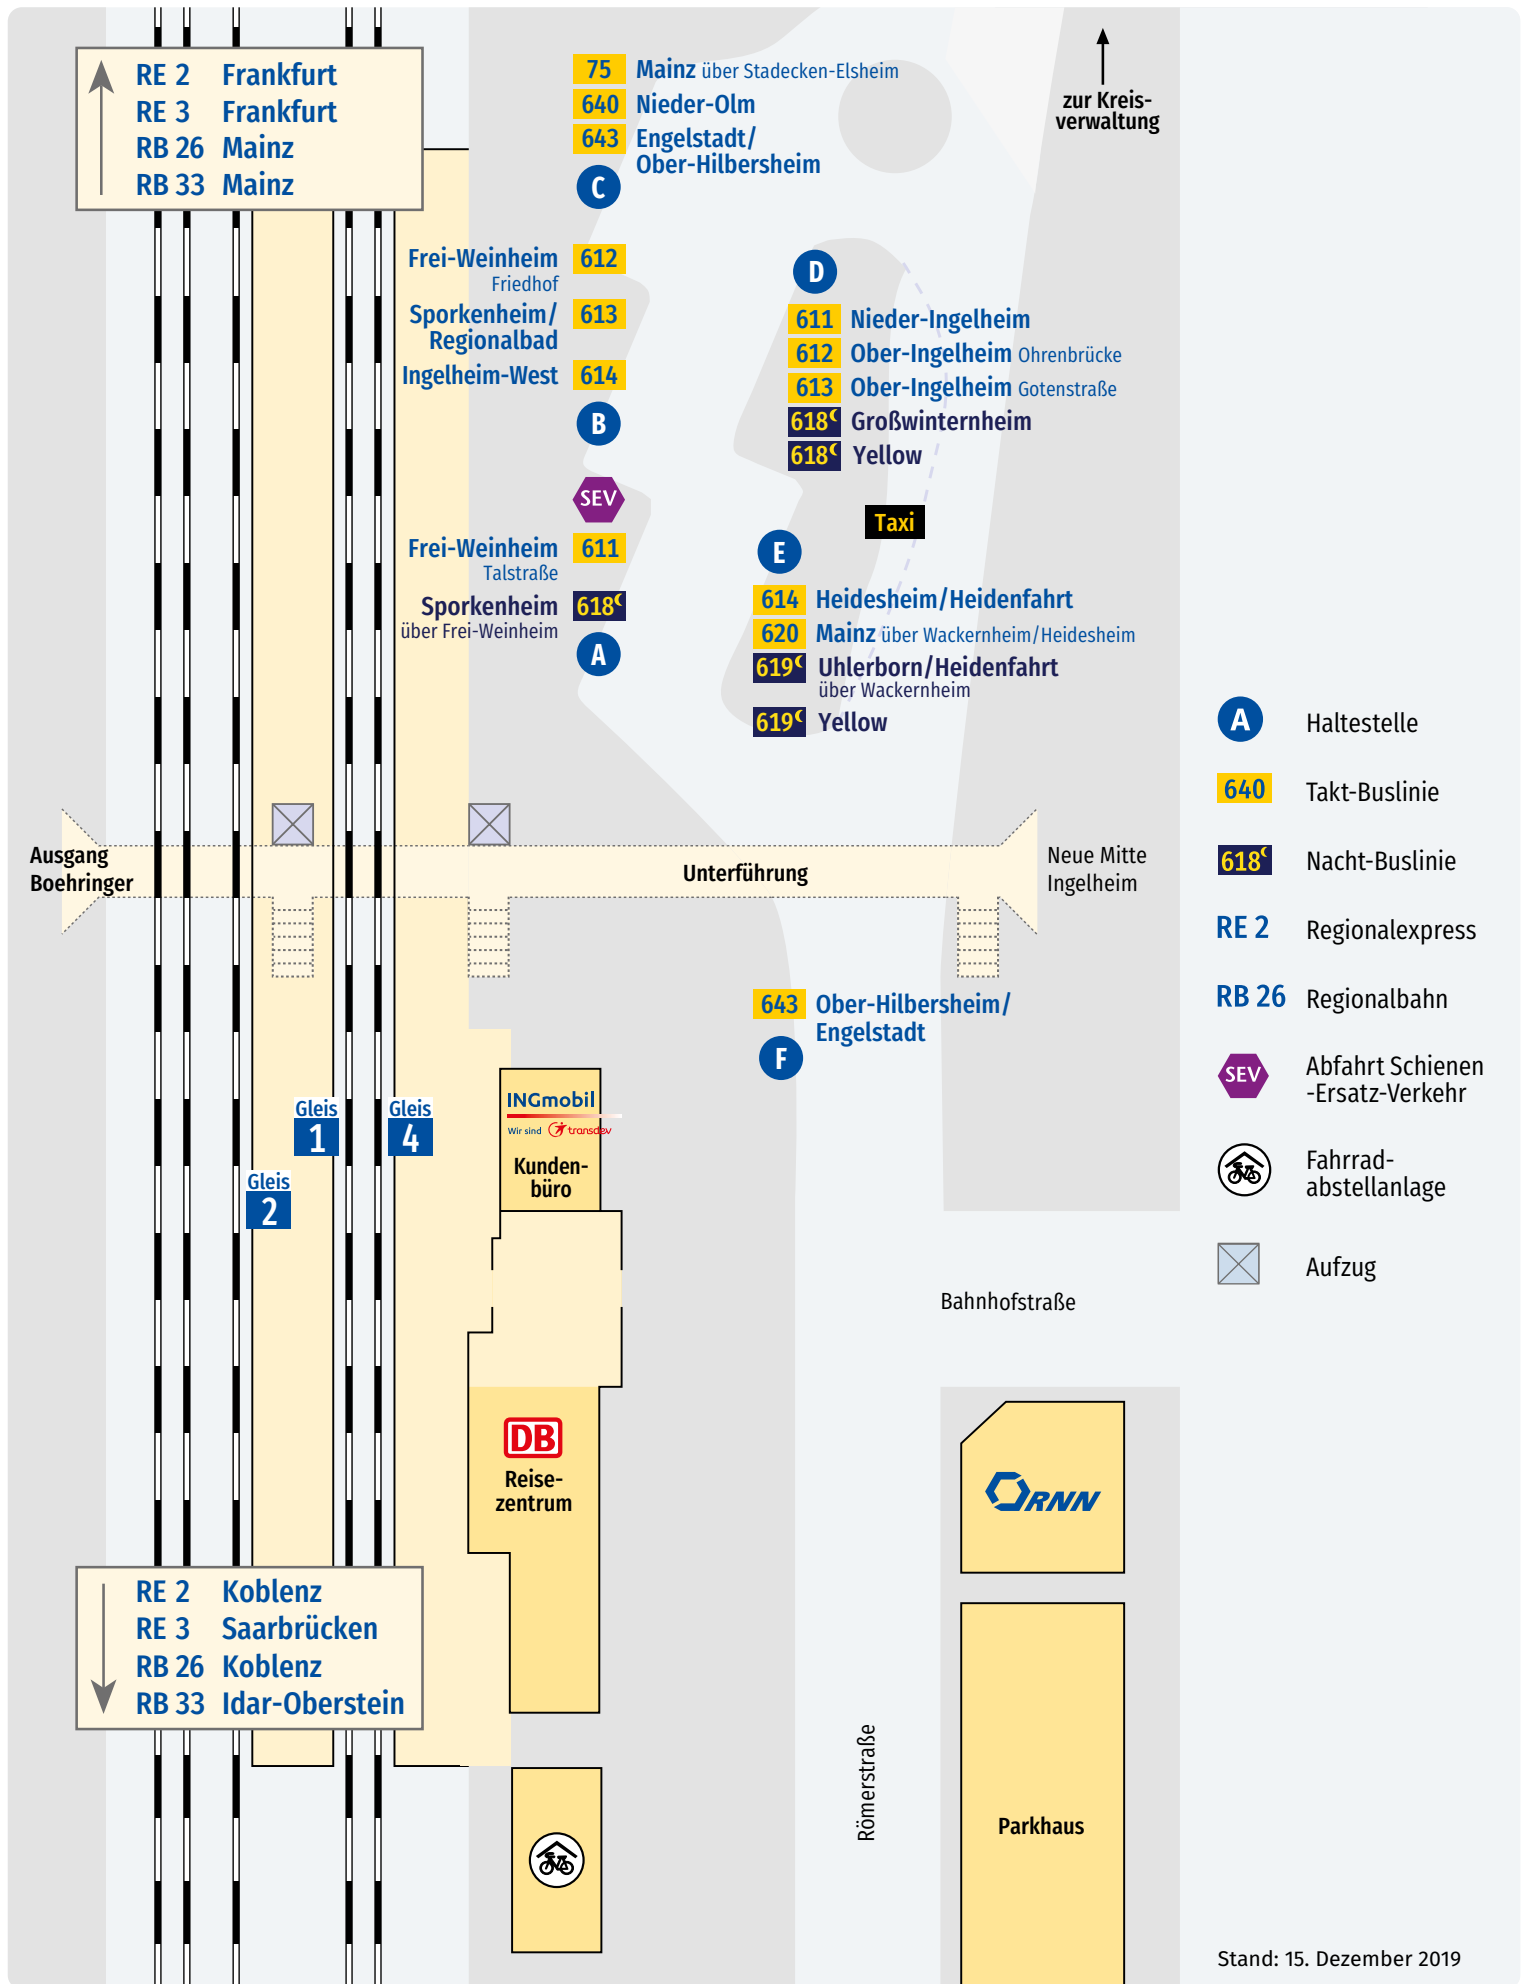

Ingelheim Bahnhof Haltestellenplan

↑
RE 2 Frankfurt
RE 3 Frankfurt
RB 26 Mainz
RB 33 Mainz

75 Mainz über Stackeden-Elsheim
640 Nieder-Olm
643 Engelstadt/
Ober-Hilbersheim

↑
zur Kreis-
verwaltung

Frei-Weinheim 612
Friedhof
Sporkenheim/
Regionalbad 613
Ingelheim-West 614

D
611 Nieder-Ingelheim
612 Ober-Ingelheim Ohrenbrücke
613 Ober-Ingelheim Gotenstraße
618^c Großwinternheim
618^c Yellow

Frei-Weinheim 611
Talstraße
Sporkenheim 618^c
über Frei-Weinheim

E
614 Heidesheim/Heidenfahrt
620 Mainz über Wackernheim/Heidesheim
619^c Uhlerborn/Heidenfahrt
über Wackernheim
619^c Yellow

Ausgang
Boehringer

Unterführung

Neue Mitte
Ingelheim

643 Ober-Hilbersheim/
Engelstadt

- A** Haltestelle
- 640** Takt-Buslinie
- 618^c** Nacht-Buslinie
- RE 2** Regionalexpress
- RB 26** Regionalbahn
- SEV** Abfahrt Schienen-Ersatz-Verkehr
- Fahrrad-abstellanlage
- Aufzug

Gleis 1
Gleis 2
Gleis 3
Gleis 4

INGmobil
Wir sind transdev
Kunden-
büro

DB
Reise-
zentrum

Bahnhofstraße

RNN

↓
RE 2 Koblenz
RE 3 Saarbrücken
RB 26 Koblenz
RB 33 Idar-Oberstein

Römerstraße

Parkhaus