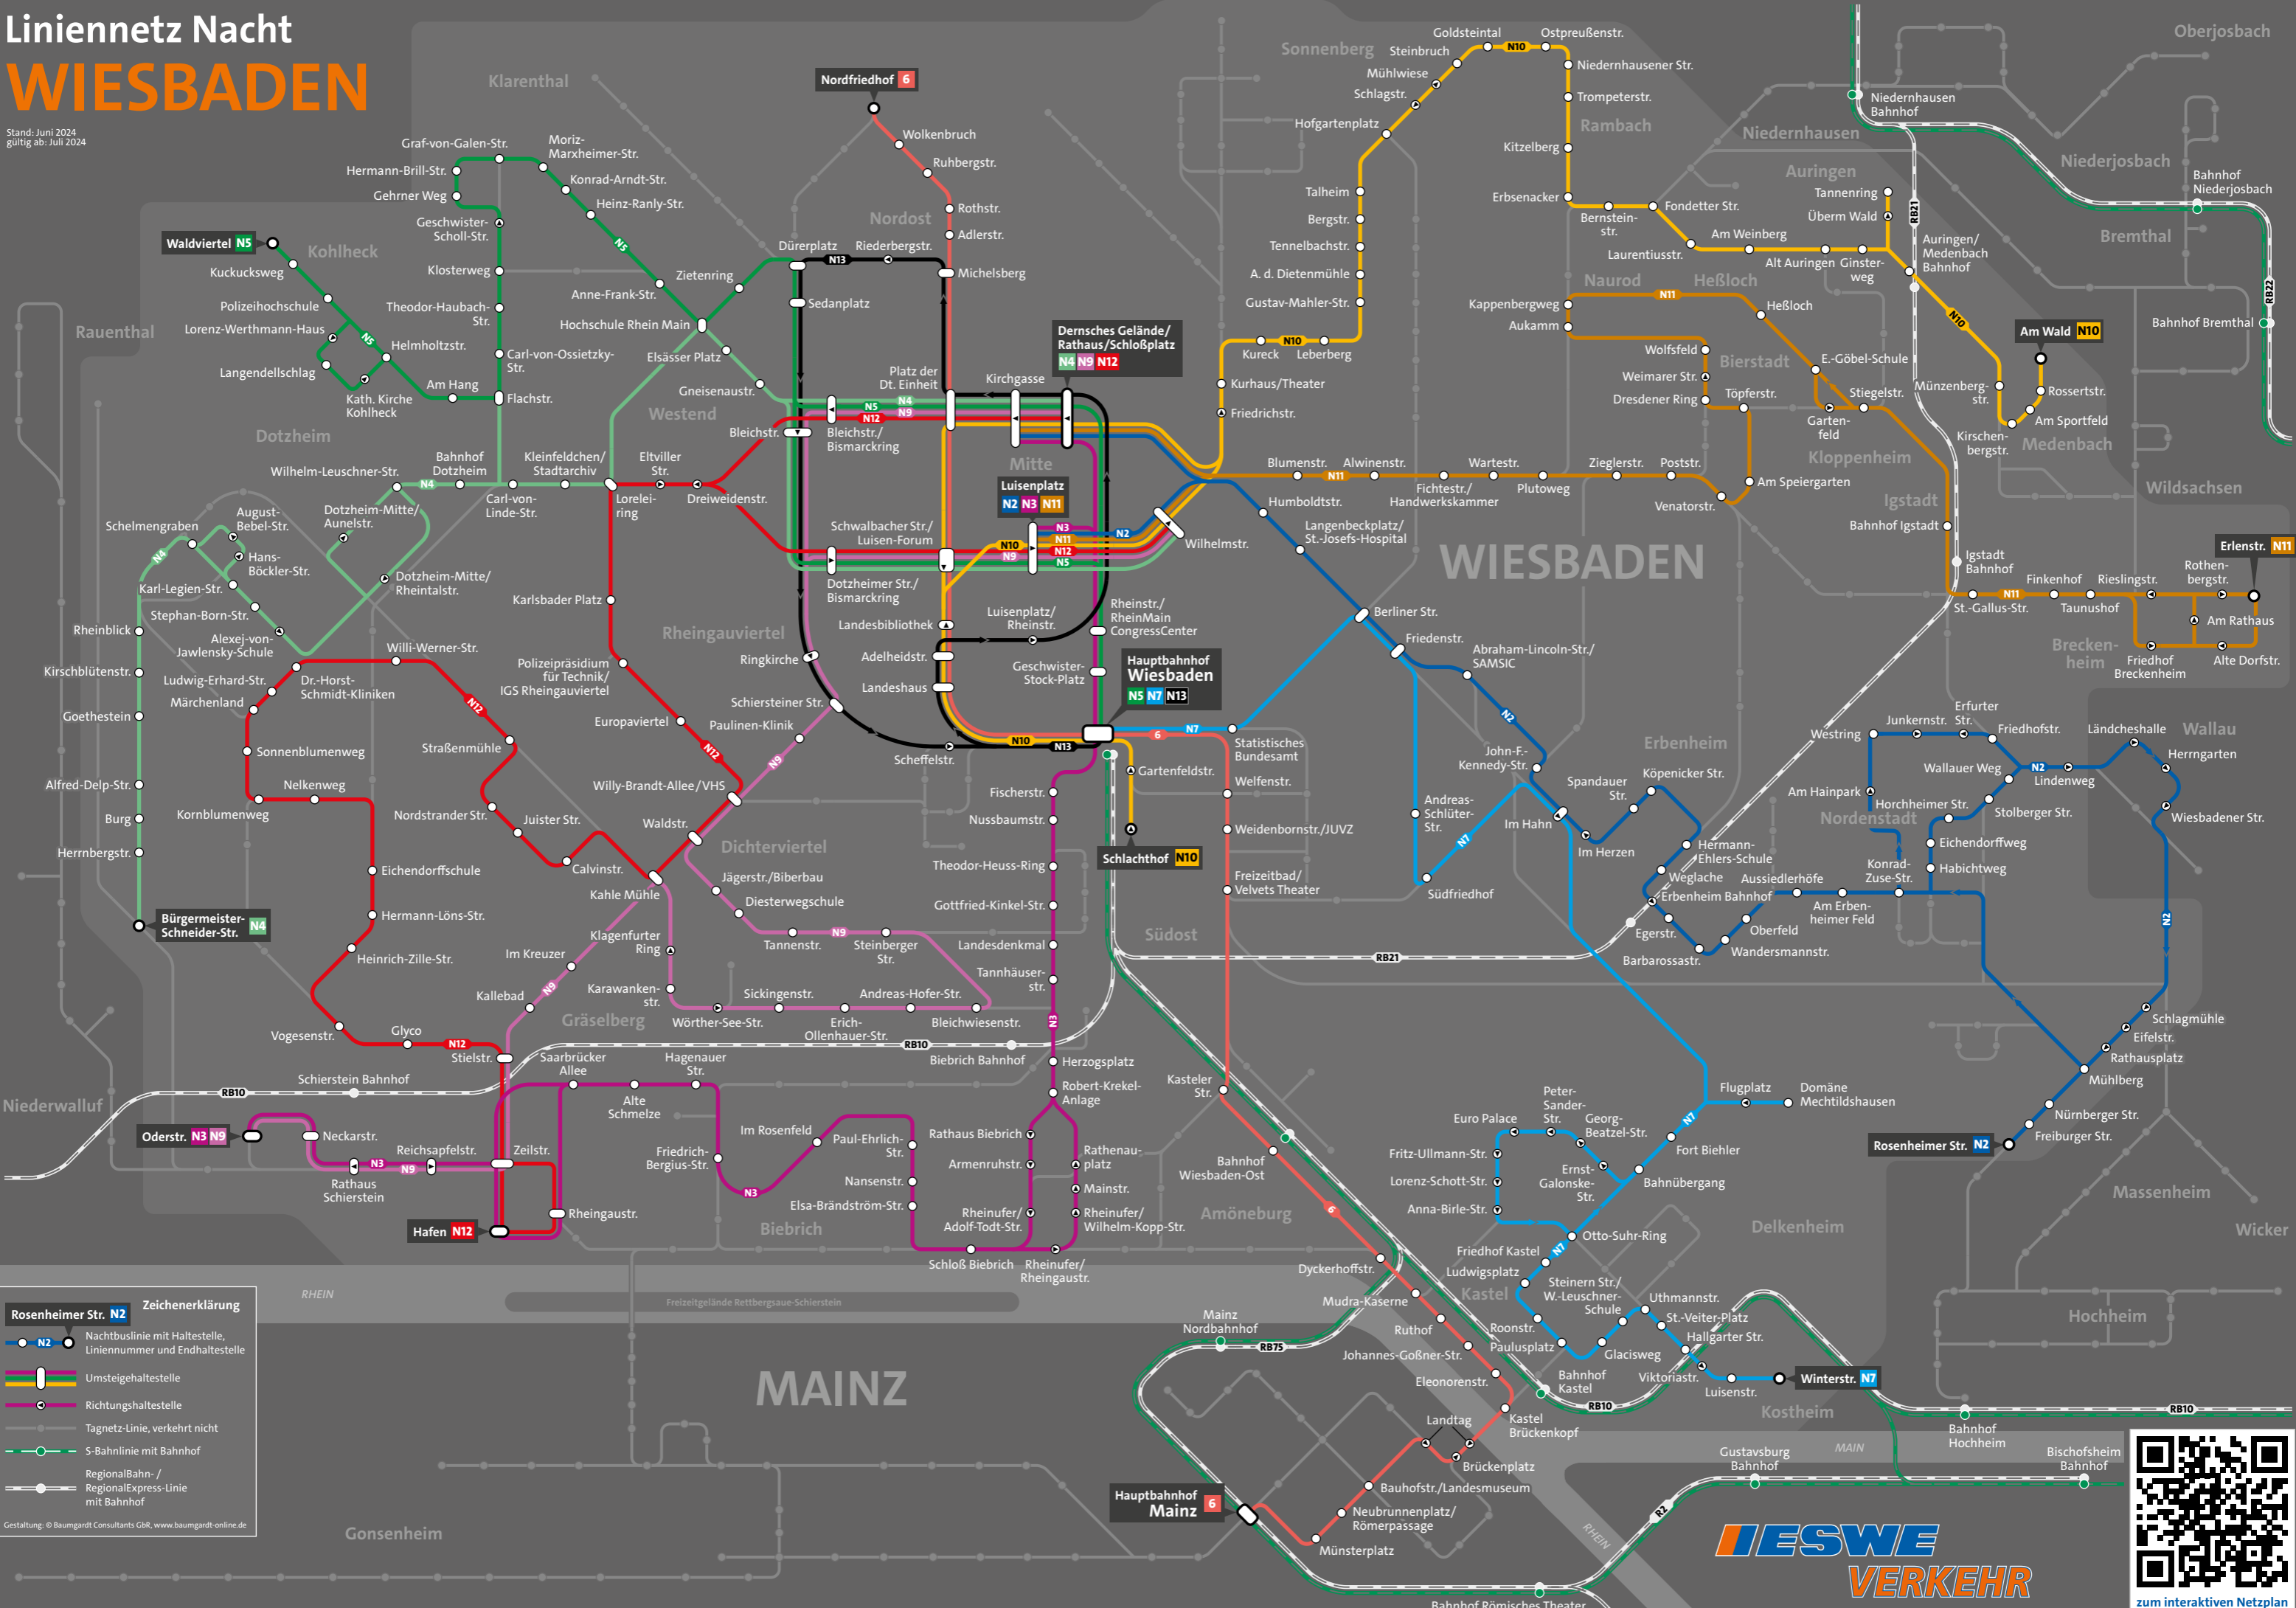

Liniennetz Nacht WIESBADEN

Stand: Juni 2024
gültig ab: Juli 2024

Zeichenerklärung

- Rosenheimer Str. N2**
- Nachtbuslinie mit Haltestelle, Liniennummer und Endhaltestelle
- Umsteigehaltestelle
- Richtungshaltestelle
- Tagnetz-Linie, verkehrt nicht
- S-Bahnlinie mit Bahnhof
- RegionalBahn- / RegionalExpress-Linie mit Bahnhof

Gestaltung: © Baumgardt Consultants GbR, www.baumgardt-online.de

zum interaktiven Netzplan