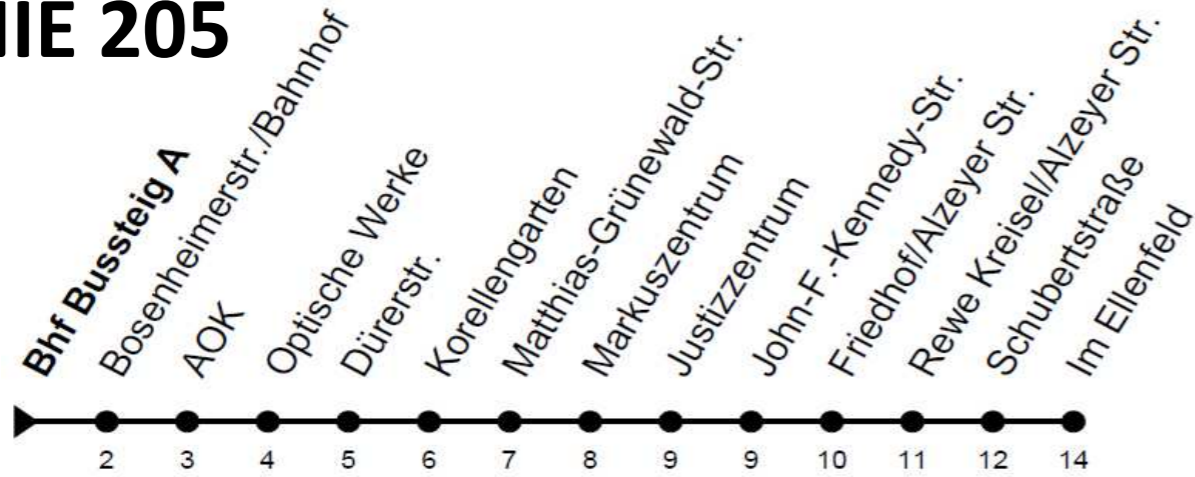

LINIE 201

ab Im Ellenfeld nach Bahnhof	ab Bahnhof nach Ebernburg/Schule	ab Ebernburg/Schule nach Bahnhof	ab Bahnhof nach Im Ellenfeld
	07:55 Uhr		
	16:50 Uhr	17:20 Uhr	17:45 Uhr
15:27 Uhr	18:20 Uhr		

LINIE 202

ab Bahnhof nach Raabestraße	ab Raabestraße nach Bahnhof
10:20 Uhr	10:26 Uhr
12:50 Uhr	12:56 Uhr
14:50 Uhr	14:56 Uhr
16:20 Uhr	16:26 Uhr
19:20 Uhr	19:26 Uhr

LINIE 203

ab Kuhberg nach Bahnhof	ab Bahnhof nach Agnesienberg/Schule	ab Agnesienberg/Schule nach Bahnhof	ab Bahnhof nach Kuhberg
			07:05 Uhr
07:21 Uhr	07:40 Uhr	08:00 Uhr	08:15 Uhr
08:31 Uhr	08:50 Uhr	09:00 Uhr	09:15 Uhr
09:31 Uhr	09:50 Uhr	10:00 Uhr	
			9:45 Uhr
10:01 Uhr	10:20 Uhr	10:30 Uhr	10:45 Uhr
11:01 Uhr	11:20 Uhr	11:30 Uhr	11:45 Uhr
12:01 Uhr	12:20 Uhr	12:30 Uhr	12:45 Uhr
13:01 Uhr			
	15:50 Uhr	16:00 Uhr	16:15 Uhr
16:31 Uhr	16:50 Uhr	17:00 Uhr	17:15 Uhr
17:31 Uhr	17:50 Uhr	18:00 Uhr	18:15 Uhr
18:31 Uhr	18:50 Uhr		

Ausfälle SBK/VGK ab 25.04.2022

LINIE 204

ab Winzenheim nach Bahnhof	ab Bahnhof nach Hohe Bell	ab Hohe Bell nach Bahnhof	ab Bahnhof nach Winzenheim
06:56 Uhr	07:25 Uhr	07:40 Uhr	07:55 Uhr

LINIE 205

ab Bahnhof nach Im Ellenfeld	ab Im Ellenfeld nach Bahnhof
08:30 Uhr	08:44 Uhr
09:00 Uhr	09:14 Uhr
09:30 Uhr	09:44 Uhr