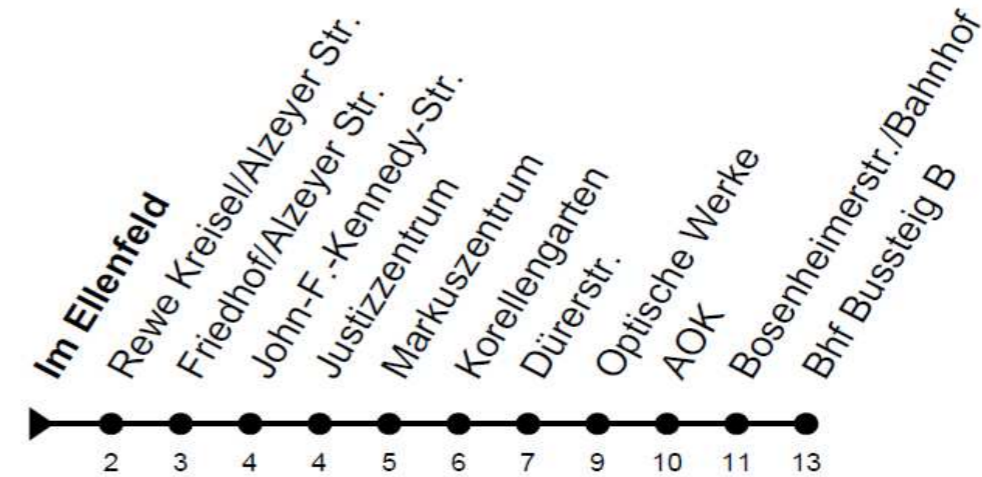

LINIE 201

ab Im Ellenfeld nach Bahnhof	ab Bahnhof nach Ebernburg/Schule	ab Ebernburg/Schule nach Bahnhof	ab Bahnhof nach Im Ellenfeld
	07:55 Uhr		
	16:50 Uhr	17:20 Uhr	17:45 Uhr
15:27 Uhr	18:20 Uhr		

LINIE 202

ab Bahnhof nach Raabestraße	ab Raabestraße nach Bahnhof
10:20 Uhr	10:26 Uhr
12:50 Uhr	12:56 Uhr
14:50 Uhr	14:56 Uhr
16:20 Uhr	16:26 Uhr
19:20 Uhr	19:26 Uhr

LINIE 203

ab Kuhberg nach Bahnhof	ab Bahnhof nach Agnesienberg/Schule	ab Agnesienberg/Schule nach Bahnhof	ab Bahnhof nach Kuhberg
			07:05 Uhr
07:21 Uhr	07:40 Uhr	08:00 Uhr	08:15 Uhr
08:31 Uhr	08:50 Uhr	09:00 Uhr	09:15 Uhr
09:31 Uhr	09:50 Uhr	10:00 Uhr	
			9:45 Uhr
10:01 Uhr	10:20 Uhr	10:30 Uhr	10:45 Uhr
11:01 Uhr	11:20 Uhr	11:30 Uhr	11:45 Uhr
12:01 Uhr	12:20 Uhr	12:30 Uhr	12:45 Uhr
13:01 Uhr			
	15:50 Uhr	16:00 Uhr	16:15 Uhr
16:31 Uhr	16:50 Uhr	17:00 Uhr	17:15 Uhr
17:31 Uhr	17:50 Uhr	18:00 Uhr	18:15 Uhr
18:31 Uhr	18:50 Uhr		

Ausfälle SBK/VGK ab 25.04.2022

LINIE 204

ab Winzenheim nach Bahnhof	ab Bahnhof nach Hohe Bell	ab Hohe Bell nach Bahnhof	ab Bahnhof nach Winzenheim
06:56 Uhr	07:25 Uhr	07:40 Uhr	07:55 Uhr

LINIE 205

ab Bahnhof nach Im Ellenfeld	ab Im Ellenfeld nach Bahnhof
08:30 Uhr	08:44 Uhr
09:00 Uhr	09:14 Uhr
09:30 Uhr	09:44 Uhr