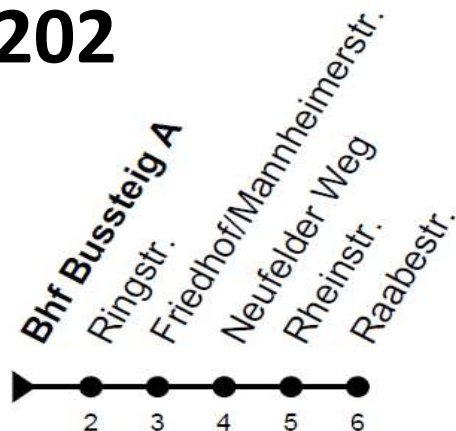

LINIE 201

ab Im Ellenfeld nach Bahnhof	ab Bahnhof nach Ebernburg/Schule	ab Ebernburg/Schule nach Bahnhof	ab Bahnhof nach Im Ellenfeld
	07:55 Uhr		
	16:50 Uhr	17:20 Uhr	17:45 Uhr
15:27 Uhr	18:20 Uhr		

LINIE 202

ab Bahnhof nach Raabestraße	ab Raabestraße nach Bahnhof
10:20 Uhr	10:26 Uhr
12:50 Uhr	12:56 Uhr
14:50 Uhr	14:56 Uhr
16:20 Uhr	16:26 Uhr
19:20 Uhr	19:26 Uhr

LINIE 203

ab Kuhberg nach Bahnhof	ab Bahnhof nach Agnesienberg/Schule	ab Agnesienberg/Schule nach Bahnhof	ab Bahnhof nach Kuhberg
			07:05 Uhr
07:21 Uhr	07:40 Uhr	08:00 Uhr	08:15 Uhr
08:31 Uhr	08:50 Uhr	09:00 Uhr	09:15 Uhr
09:31 Uhr	09:50 Uhr	10:00 Uhr	
			9:45 Uhr
10:01 Uhr	10:20 Uhr	10:30 Uhr	10:45 Uhr
11:01 Uhr	11:20 Uhr	11:30 Uhr	11:45 Uhr
12:01 Uhr	12:20 Uhr	12:30 Uhr	12:45 Uhr
13:01 Uhr			
	15:50 Uhr	16:00 Uhr	16:15 Uhr
16:31 Uhr	16:50 Uhr	17:00 Uhr	17:15 Uhr
17:31 Uhr	17:50 Uhr	18:00 Uhr	18:15 Uhr
18:31 Uhr	18:50 Uhr		

Ausfälle SBK/VGK ab 25.04.2022

LINIE 204

ab Winzenheim nach Bahnhof	ab Bahnhof nach Hohe Bell	ab Hohe Bell nach Bahnhof	ab Bahnhof nach Winzenheim
06:56 Uhr	07:25 Uhr	07:40 Uhr	07:55 Uhr

LINIE 205

ab Bahnhof nach Im Ellenfeld	ab Im Ellenfeld nach Bahnhof
08:30 Uhr	08:44 Uhr
09:00 Uhr	09:14 Uhr
09:30 Uhr	09:44 Uhr