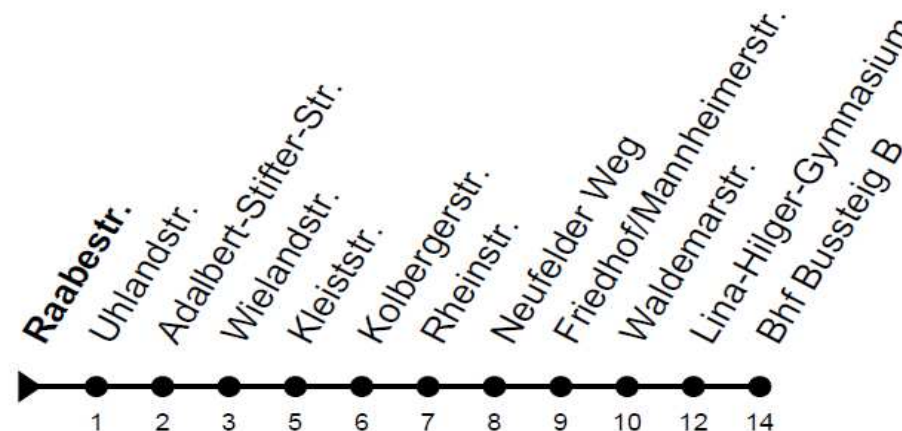

LINIE 201

ab Im Ellenfeld nach Bahnhof	ab Bahnhof nach Ebernburg/Schule	ab Ebernburg/Schule nach Bahnhof	ab Bahnhof nach Im Ellenfeld
	07:55 Uhr		
	16:50 Uhr	17:20 Uhr	17:45 Uhr
15:27 Uhr	18:20 Uhr		

LINIE 202

ab Bahnhof nach Raabestraße	ab Raabestraße nach Bahnhof
10:20 Uhr	10:26 Uhr
12:50 Uhr	12:56 Uhr
14:50 Uhr	14:56 Uhr
16:20 Uhr	16:26 Uhr
19:20 Uhr	19:26 Uhr

LINIE 203

ab Kuhberg nach Bahnhof	ab Bahnhof nach Agnesienberg/Schule	ab Agnesienberg/Schule nach Bahnhof	ab Bahnhof nach Kuhberg
			07:05 Uhr
07:21 Uhr	07:40 Uhr	08:00 Uhr	08:15 Uhr
08:31 Uhr	08:50 Uhr	09:00 Uhr	09:15 Uhr
09:31 Uhr	09:50 Uhr	10:00 Uhr	
			9:45 Uhr
10:01 Uhr	10:20 Uhr	10:30 Uhr	10:45 Uhr
11:01 Uhr	11:20 Uhr	11:30 Uhr	11:45 Uhr
12:01 Uhr	12:20 Uhr	12:30 Uhr	12:45 Uhr
13:01 Uhr			
	15:50 Uhr	16:00 Uhr	16:15 Uhr
16:31 Uhr	16:50 Uhr	17:00 Uhr	17:15 Uhr
17:31 Uhr	17:50 Uhr	18:00 Uhr	18:15 Uhr
18:31 Uhr	18:50 Uhr		

Ausfälle SBK/VGK ab 25.04.2022

LINIE 204

ab Winzenheim nach Bahnhof	ab Bahnhof nach Hohe Bell	ab Hohe Bell nach Bahnhof	ab Bahnhof nach Winzenheim
06:56 Uhr	07:25 Uhr	07:40 Uhr	07:55 Uhr

LINIE 205

ab Bahnhof nach Im Ellenfeld	ab Im Ellenfeld nach Bahnhof
08:30 Uhr	08:44 Uhr
09:00 Uhr	09:14 Uhr
09:30 Uhr	09:44 Uhr