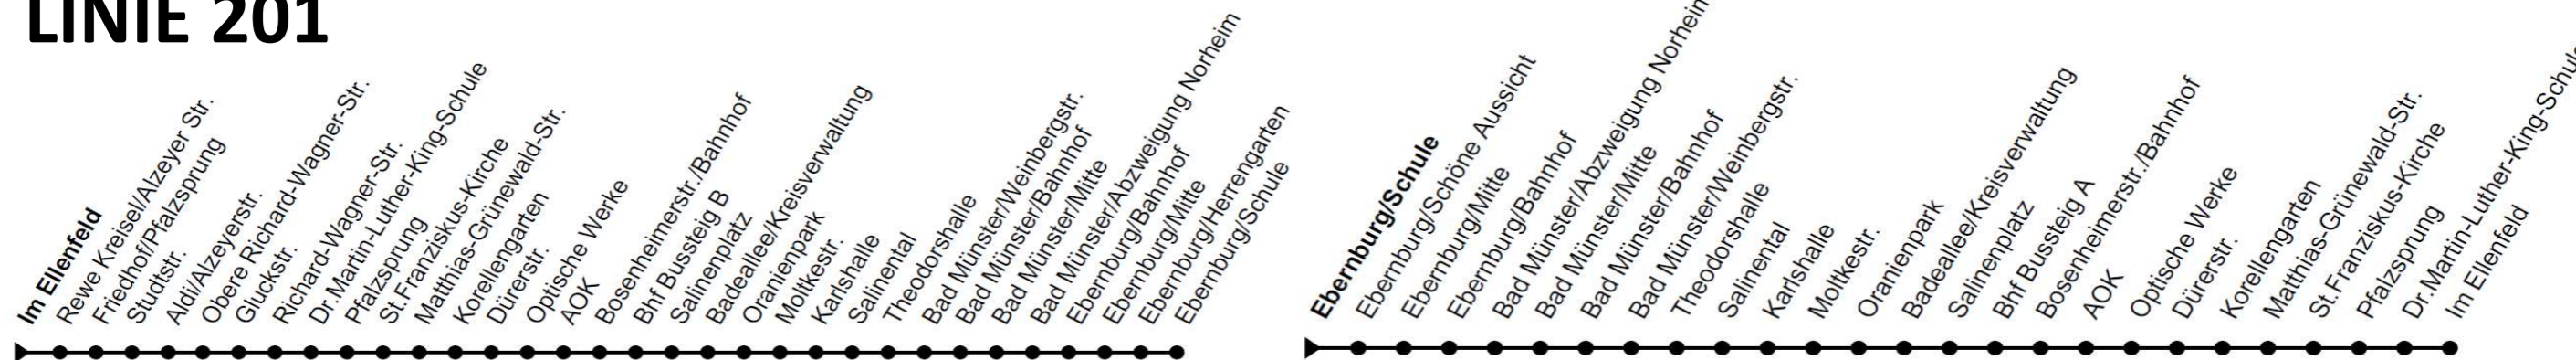

LINIE 201

ab Im Ellenfeld nach Bahnhof	ab Bahnhof nach Ebernburg/Schule	ab Ebernburg/Schule nach Bahnhof	ab Bahnhof nach Im Ellenfeld
	07:55 Uhr		
	16:50 Uhr	17:20 Uhr	17:45 Uhr
15:27 Uhr	18:20 Uhr		

LINIE 202

ab Bahnhof nach Raabestraße	ab Raabestraße nach Bahnhof
10:20 Uhr	10:26 Uhr
12:50 Uhr	12:56 Uhr
14:50 Uhr	14:56 Uhr
16:20 Uhr	16:26 Uhr
19:20 Uhr	19:26 Uhr

LINIE 203

ab Kuhberg nach Bahnhof	ab Bahnhof nach Agnesienberg/Schule	ab Agnesienberg/Schule nach Bahnhof	ab Bahnhof nach Kuhberg
			07:05 Uhr
07:21 Uhr	07:40 Uhr	08:00 Uhr	08:15 Uhr
08:31 Uhr	08:50 Uhr	09:00 Uhr	09:15 Uhr
09:31 Uhr	09:50 Uhr	10:00 Uhr	
			9:45 Uhr
10:01 Uhr	10:20 Uhr	10:30 Uhr	10:45 Uhr
11:01 Uhr	11:20 Uhr	11:30 Uhr	11:45 Uhr
12:01 Uhr	12:20 Uhr	12:30 Uhr	12:45 Uhr
13:01 Uhr			
	15:50 Uhr	16:00 Uhr	16:15 Uhr
16:31 Uhr	16:50 Uhr	17:00 Uhr	17:15 Uhr
17:31 Uhr	17:50 Uhr	18:00 Uhr	18:15 Uhr
18:31 Uhr	18:50 Uhr		

Ausfälle SBK/VGK ab 25.04.2022

LINIE 204

ab Winzenheim nach Bahnhof	ab Bahnhof nach Hohe Bell	ab Hohe Bell nach Bahnhof	ab Bahnhof nach Winzenheim
06:56 Uhr	07:25 Uhr	07:40 Uhr	07:55 Uhr

LINIE 205

ab Bahnhof nach Im Ellenfeld	ab Im Ellenfeld nach Bahnhof
08:30 Uhr	08:44 Uhr
09:00 Uhr	09:14 Uhr
09:30 Uhr	09:44 Uhr