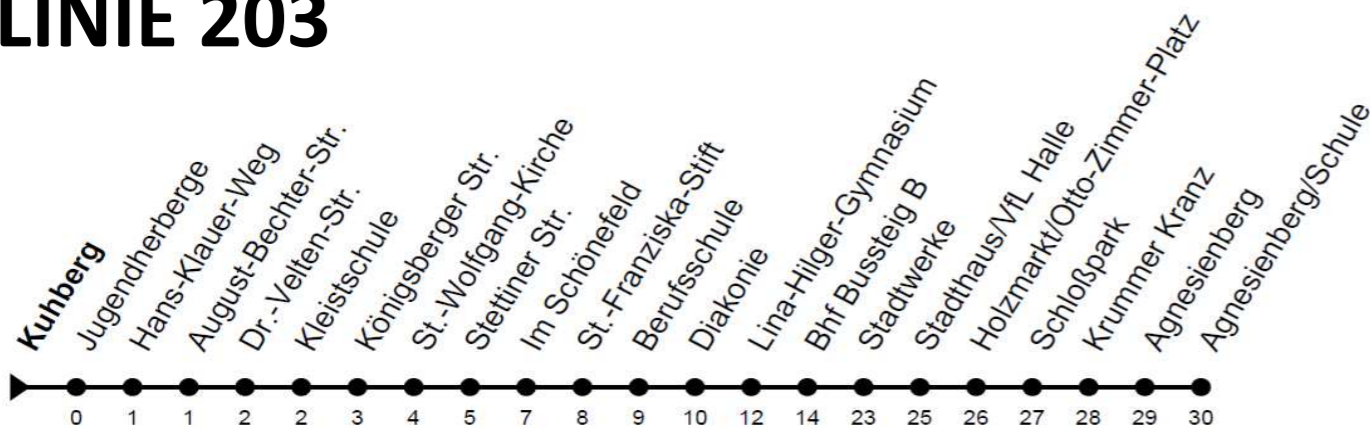

LINIE 201

ab Im Ellenfeld nach Bahnhof	ab Bahnhof nach Ebernburg/Schule	ab Ebernburg/Schule nach Bahnhof	ab Bahnhof nach Im Ellenfeld
	07:55 Uhr		
	16:50 Uhr	17:20 Uhr	17:45 Uhr
15:27 Uhr	18:20 Uhr		

LINIE 202

ab Bahnhof nach Raabestraße	ab Raabestraße nach Bahnhof
10:20 Uhr	10:26 Uhr
12:50 Uhr	12:56 Uhr
14:50 Uhr	14:56 Uhr
16:20 Uhr	16:26 Uhr
19:20 Uhr	19:26 Uhr

LINIE 203

ab Kuhberg nach Bahnhof	ab Bahnhof nach Agnesienberg/Schule	ab Agnesienberg/Schule nach Bahnhof	ab Bahnhof nach Kuhberg
			07:05 Uhr
07:21 Uhr	07:40 Uhr	08:00 Uhr	08:15 Uhr
08:31 Uhr	08:50 Uhr	09:00 Uhr	09:15 Uhr
09:31 Uhr	09:50 Uhr	10:00 Uhr	
			9:45 Uhr
10:01 Uhr	10:20 Uhr	10:30 Uhr	10:45 Uhr
11:01 Uhr	11:20 Uhr	11:30 Uhr	11:45 Uhr
12:01 Uhr	12:20 Uhr	12:30 Uhr	12:45 Uhr
13:01 Uhr			
	15:50 Uhr	16:00 Uhr	16:15 Uhr
16:31 Uhr	16:50 Uhr	17:00 Uhr	17:15 Uhr
17:31 Uhr	17:50 Uhr	18:00 Uhr	18:15 Uhr
18:31 Uhr	18:50 Uhr		

Ausfälle SBK/VGK ab 25.04.2022

LINIE 204

ab Winzenheim nach Bahnhof	ab Bahnhof nach Hohe Bell	ab Hohe Bell nach Bahnhof	ab Bahnhof nach Winzenheim
06:56 Uhr	07:25 Uhr	07:40 Uhr	07:55 Uhr

LINIE 205

ab Bahnhof nach Im Ellenfeld	ab Im Ellenfeld nach Bahnhof
08:30 Uhr	08:44 Uhr
09:00 Uhr	09:14 Uhr
09:30 Uhr	09:44 Uhr

Ausfälle SBK/VGK ab 25.04.2022

LINIE 221

ab Sprendlingen
19:56 Uhr