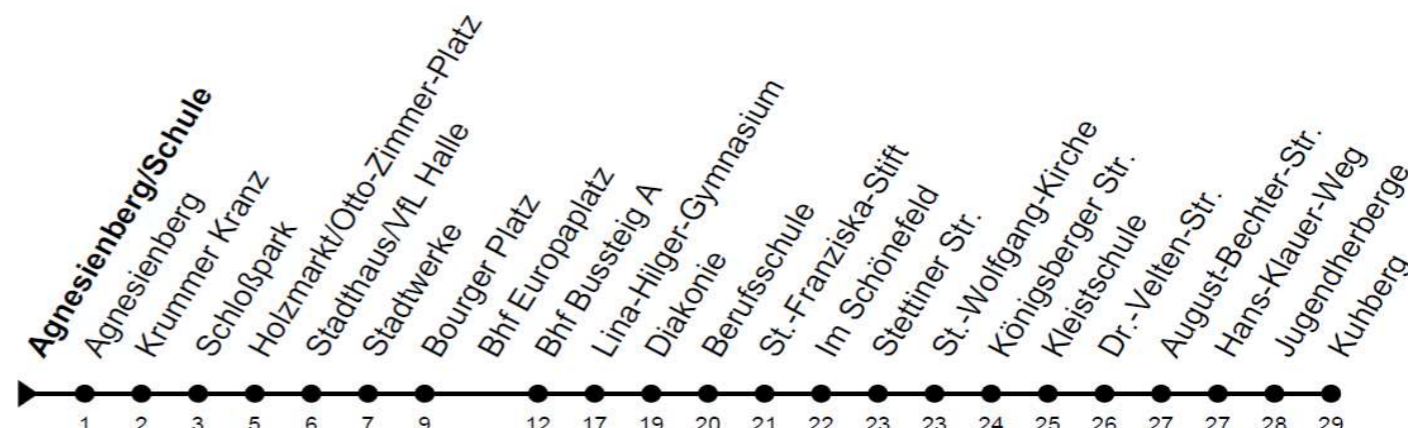

LINIE 201

ab Im Ellenfeld nach Bahnhof	ab Bahnhof nach Ebernburg/Schule	ab Ebernburg/Schule nach Bahnhof	ab Bahnhof nach Im Ellenfeld
	07:55 Uhr		
	16:50 Uhr	17:20 Uhr	17:45 Uhr
15:27 Uhr	18:20 Uhr		

LINIE 202

ab Bahnhof nach Raabestraße	ab Raabestraße nach Bahnhof
10:20 Uhr	10:26 Uhr
12:50 Uhr	12:56 Uhr
14:50 Uhr	14:56 Uhr
16:20 Uhr	16:26 Uhr
19:20 Uhr	19:26 Uhr

LINIE 203

ab Kuhberg nach Bahnhof	ab Bahnhof nach Agnesienberg/Schule	ab Agnesienberg/Schule nach Bahnhof	ab Bahnhof nach Kuhberg
			07:05 Uhr
07:21 Uhr	07:40 Uhr	08:00 Uhr	08:15 Uhr
08:31 Uhr	08:50 Uhr	09:00 Uhr	09:15 Uhr
09:31 Uhr	09:50 Uhr	10:00 Uhr	
			9:45 Uhr
10:01 Uhr	10:20 Uhr	10:30 Uhr	10:45 Uhr
11:01 Uhr	11:20 Uhr	11:30 Uhr	11:45 Uhr
12:01 Uhr	12:20 Uhr	12:30 Uhr	12:45 Uhr
13:01 Uhr			
	15:50 Uhr	16:00 Uhr	16:15 Uhr
16:31 Uhr	16:50 Uhr	17:00 Uhr	17:15 Uhr
17:31 Uhr	17:50 Uhr	18:00 Uhr	18:15 Uhr
18:31 Uhr	18:50 Uhr		

Ausfälle SBK/VGK ab 25.04.2022

LINIE 204

ab Winzenheim nach Bahnhof	ab Bahnhof nach Hohe Bell	ab Hohe Bell nach Bahnhof	ab Bahnhof nach Winzenheim
06:56 Uhr	07:25 Uhr	07:40 Uhr	07:55 Uhr

LINIE 205

ab Bahnhof nach Im Ellenfeld	ab Im Ellenfeld nach Bahnhof
08:30 Uhr	08:44 Uhr
09:00 Uhr	09:14 Uhr
09:30 Uhr	09:44 Uhr

Ausfälle SBK/VGK ab 25.04.2022

LINIE 221

ab Sprendlingen
19:56 Uhr