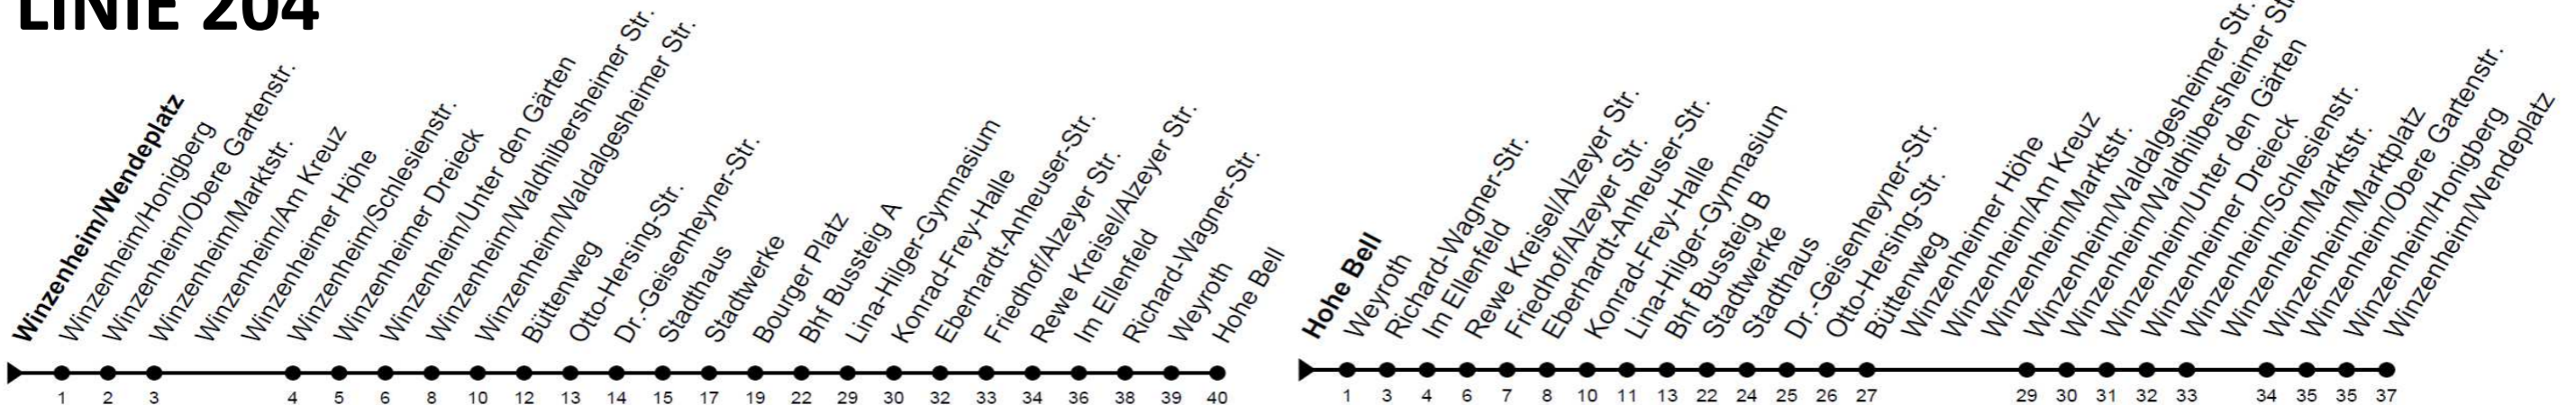

LINIE 201

ab Im Ellenfeld nach Bahnhof	ab Bahnhof nach Ebernburg/Schule	ab Ebernburg/Schule nach Bahnhof	ab Bahnhof nach Im Ellenfeld
	07:55 Uhr		
	16:50 Uhr	17:20 Uhr	17:45 Uhr
15:27 Uhr	18:20 Uhr		

LINIE 202

ab Bahnhof nach Raabestraße	ab Raabestraße nach Bahnhof
10:20 Uhr	10:26 Uhr
12:50 Uhr	12:56 Uhr
14:50 Uhr	14:56 Uhr
16:20 Uhr	16:26 Uhr
19:20 Uhr	19:26 Uhr

LINIE 203

ab Kuhberg nach Bahnhof	ab Bahnhof nach Agnesienberg/Schule	ab Agnesienberg/Schule nach Bahnhof	ab Bahnhof nach Kuhberg
			07:05 Uhr
07:21 Uhr	07:40 Uhr	08:00 Uhr	08:15 Uhr
08:31 Uhr	08:50 Uhr	09:00 Uhr	09:15 Uhr
09:31 Uhr	09:50 Uhr	10:00 Uhr	
			9:45 Uhr
10:01 Uhr	10:20 Uhr	10:30 Uhr	10:45 Uhr
11:01 Uhr	11:20 Uhr	11:30 Uhr	11:45 Uhr
12:01 Uhr	12:20 Uhr	12:30 Uhr	12:45 Uhr
13:01 Uhr			
	15:50 Uhr	16:00 Uhr	16:15 Uhr
16:31 Uhr	16:50 Uhr	17:00 Uhr	17:15 Uhr
17:31 Uhr	17:50 Uhr	18:00 Uhr	18:15 Uhr
18:31 Uhr	18:50 Uhr		

Ausfälle SBK/VGK ab 25.04.2022

LINIE 204

ab Winzenheim nach Bahnhof	ab Bahnhof nach Hohe Bell	ab Hohe Bell nach Bahnhof	ab Bahnhof nach Winzenheim
06:56 Uhr	07:25 Uhr	07:40 Uhr	07:55 Uhr

LINIE 205

ab Bahnhof nach Im Ellenfeld	ab Im Ellenfeld nach Bahnhof
08:30 Uhr	08:44 Uhr
09:00 Uhr	09:14 Uhr
09:30 Uhr	09:44 Uhr