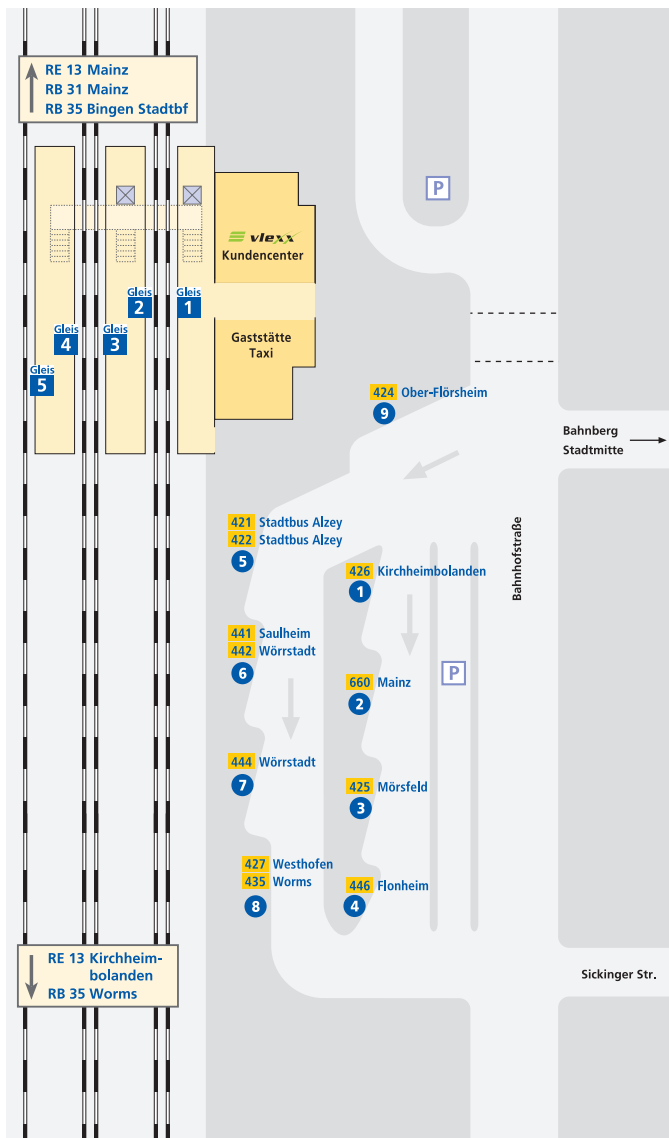

Alzey Bahnhof

Haltestellenplan | Station diagramm

Haltestelle

Buslinie

Abfahrt Schienen-Ersatz-Verkehr

Aufzug