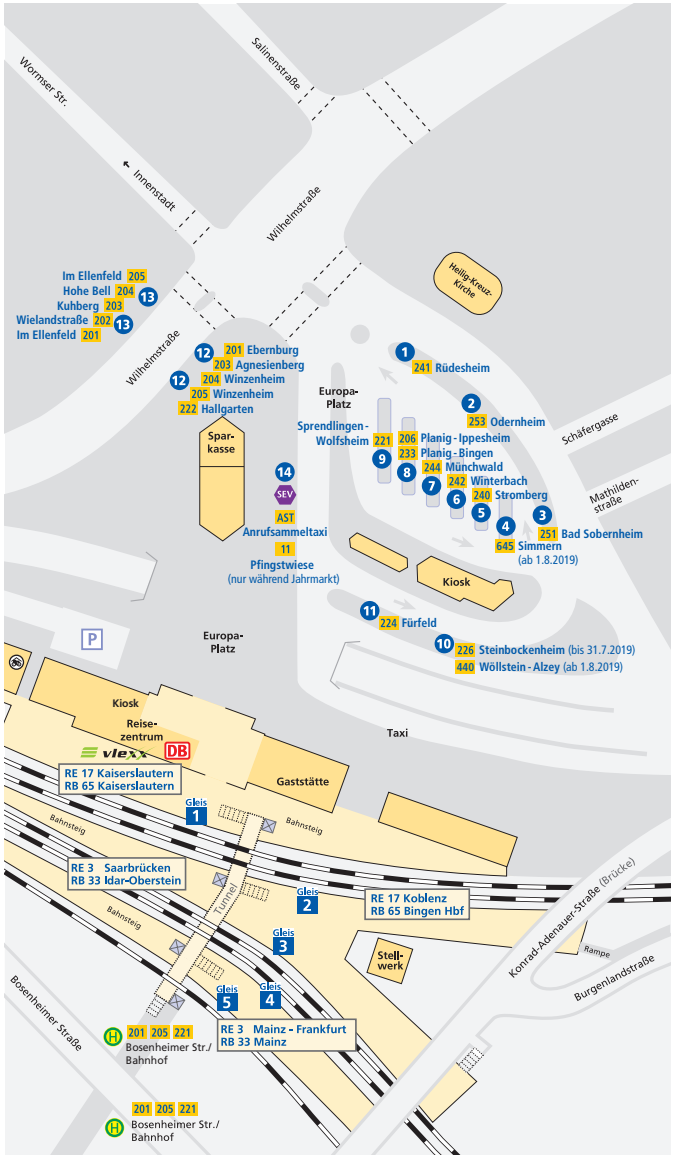

Bad Kreuznach

Haltestellenplan | Station diagramm

Haltestelle

Haltestelle

Buslinie

Abfahrt Schienen-Ersatz-Verkehr

Aufzug

Fahradparkplätze

Straße

Fußweg