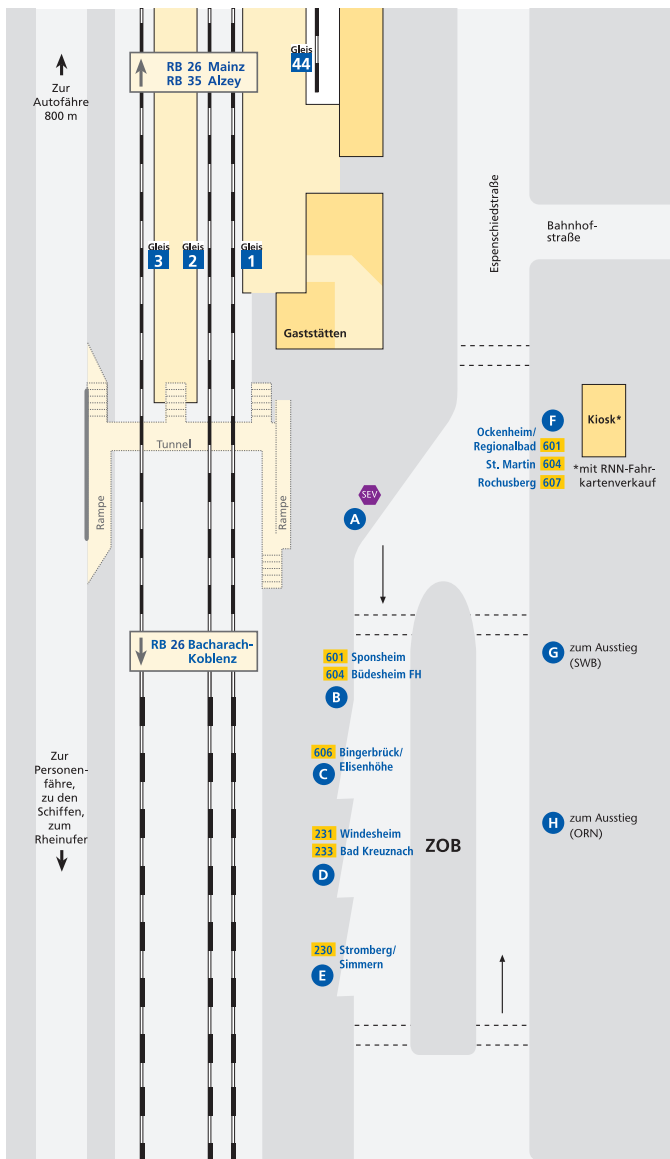

Bingen Stadtbahn

Haltestellenplan | Station diagramm

Haltestelle

230

Buslinie

Abfahrt Schienen-Ersatz-Verkehr