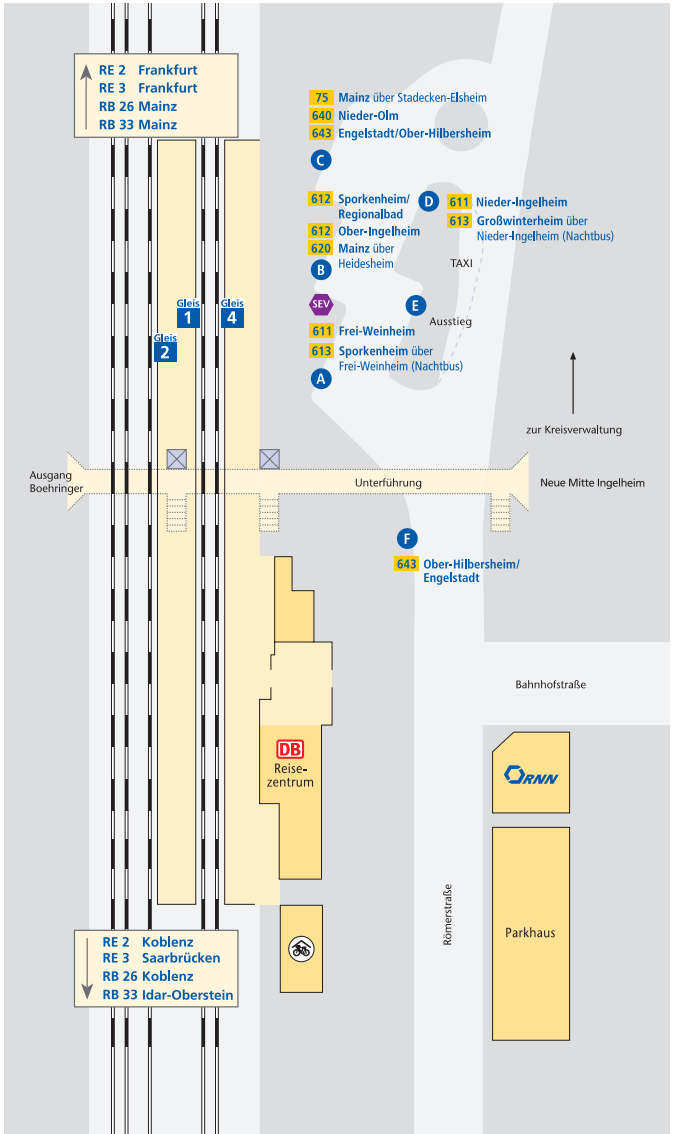

Ingelheim Bahnhof

Haltestellenplan | Station diagramm

- A** Haltestelle
- 611** Buslinie
- Fahrradparkplätze
- Abfahrt Schienen-Ersatz-Verkehr
- Aufzug