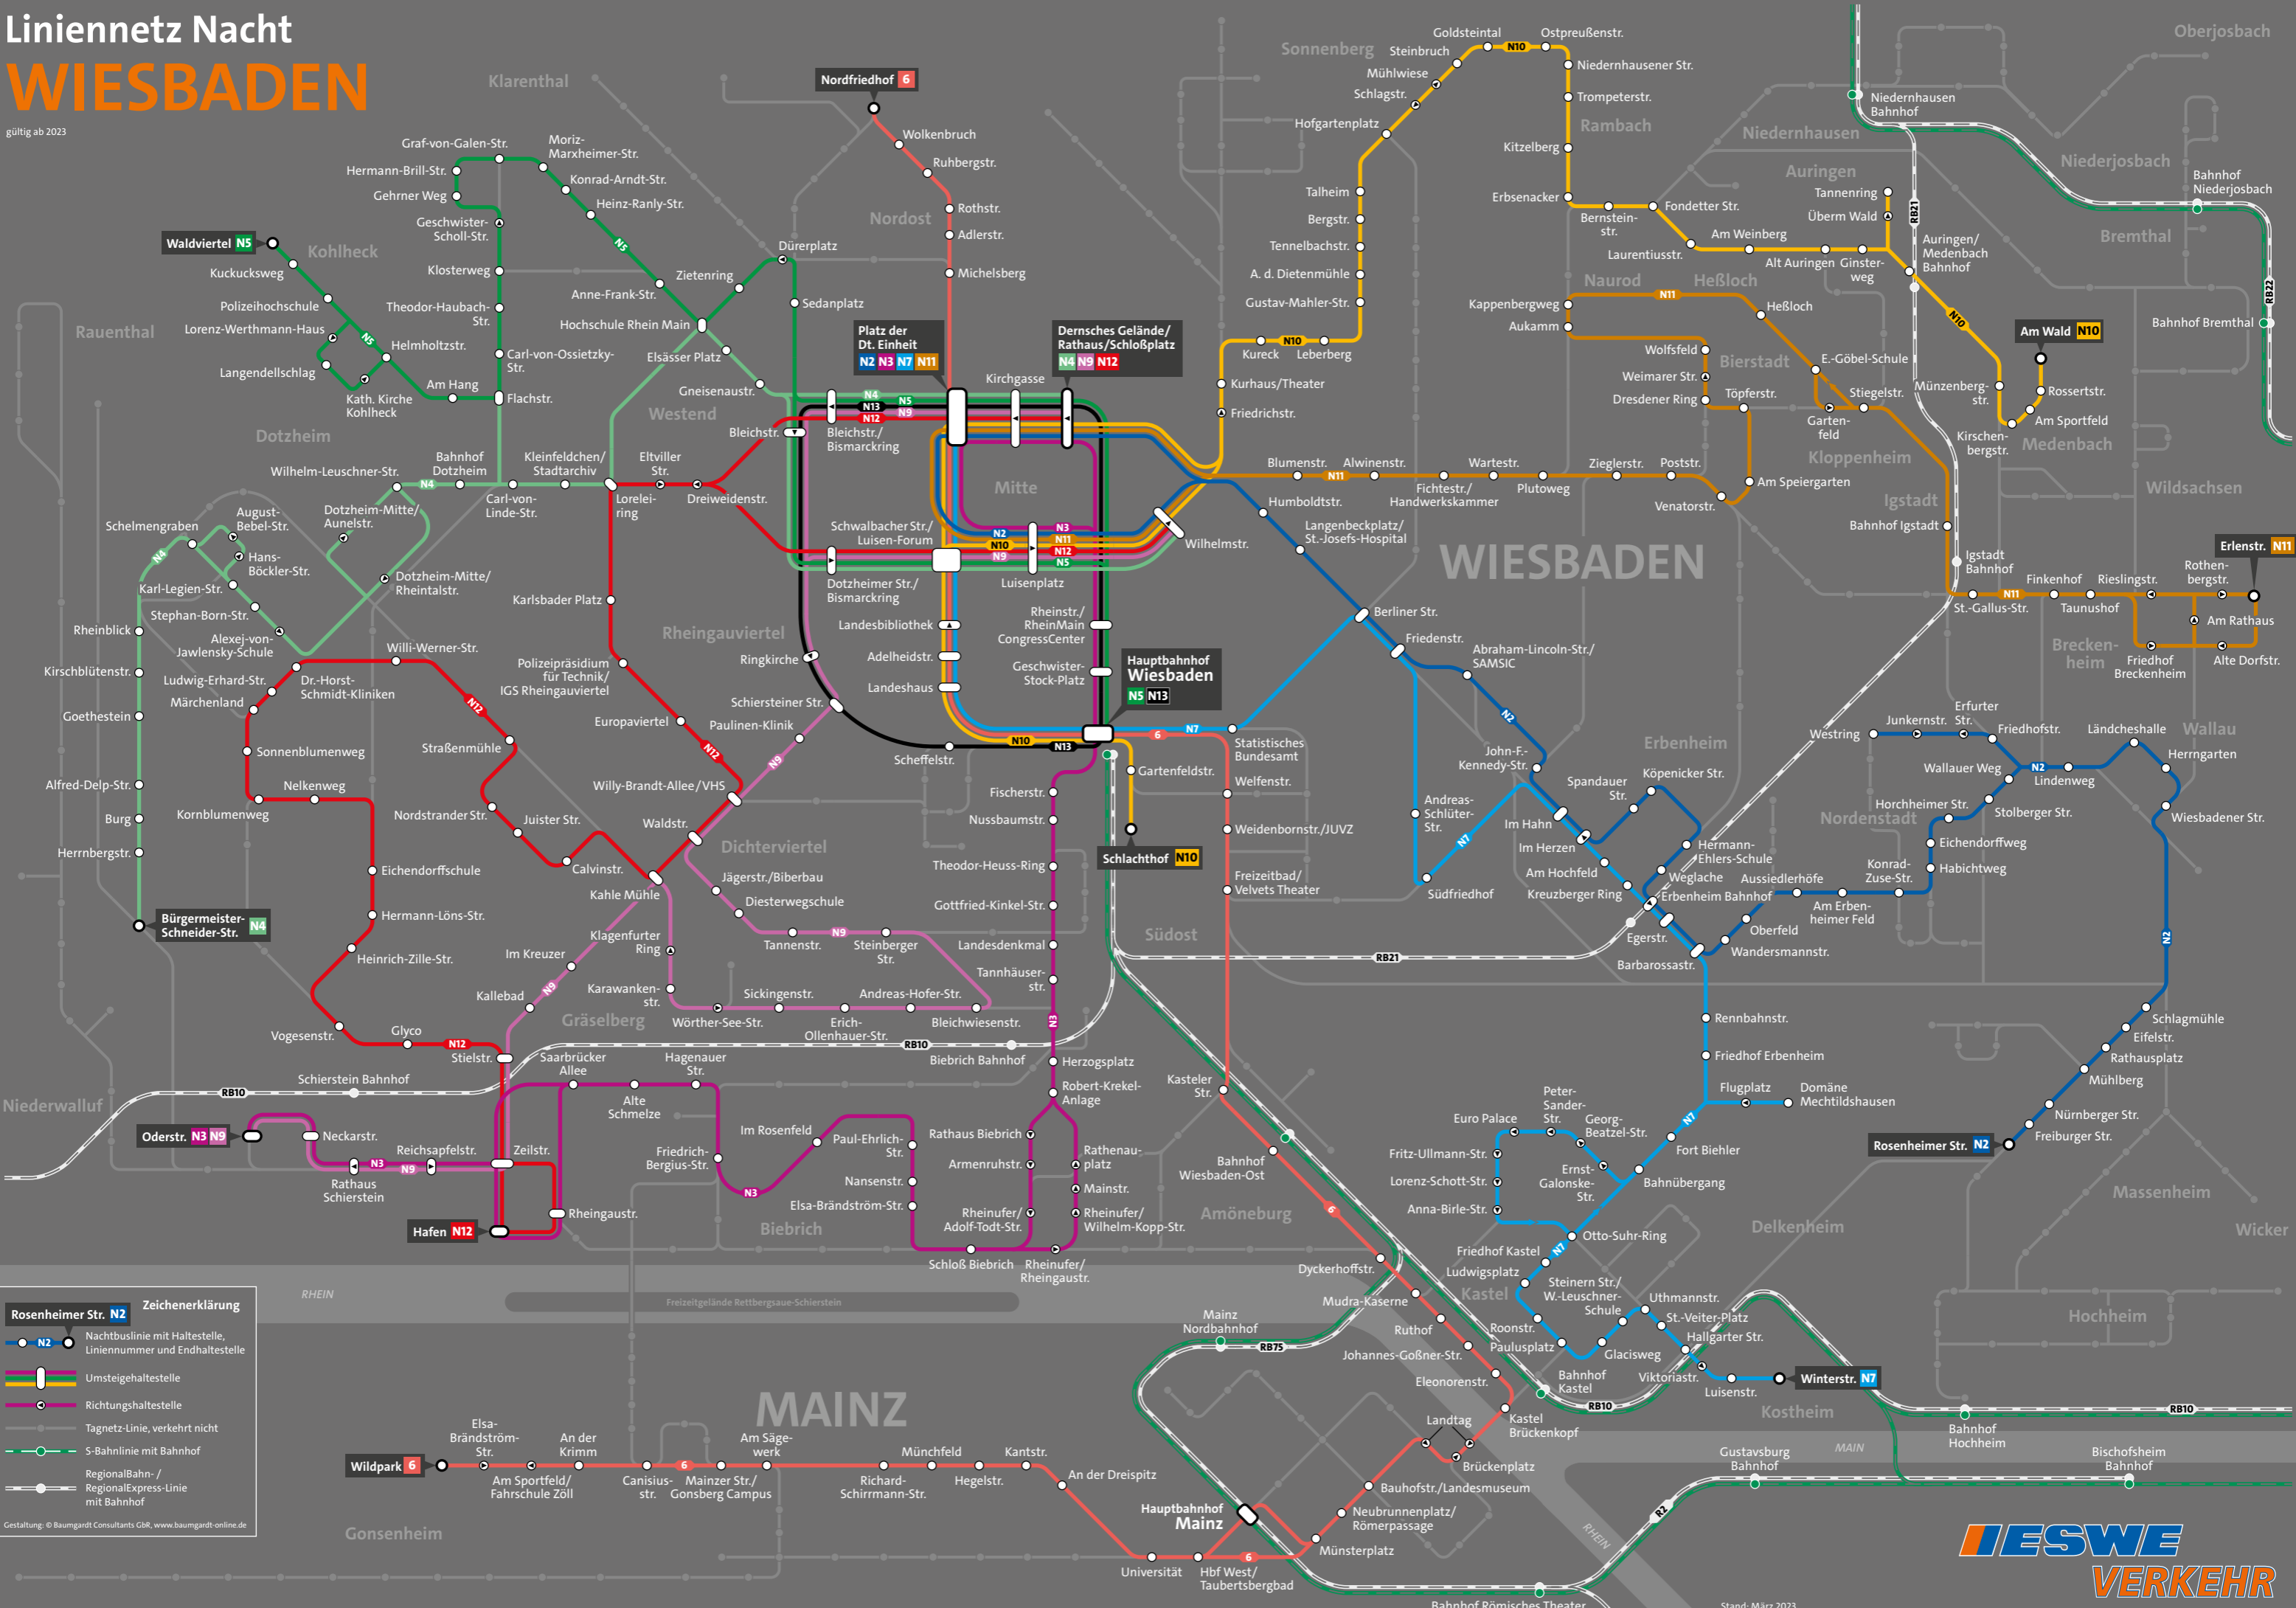

Liniennetz Nacht WIESBADEN

gültig ab 2023

Zeichenerklärung

- Nachbuslinie mit Haltestelle, Liniennummer und Endhaltestelle** (Line N2 example)
- Umsteigehaltestelle** (Transfer stop)
- Richtungshaltestelle** (Directional stop)
- Tagnetz-Linie, verkehrt nicht** (Daytime line, does not run)
- S-Bahnlinie mit Bahnhof** (S-Bahn line with station)
- RegionalBahn- / RegionalExpress-Linie mit Bahnhof** (Regional train/express line with station)