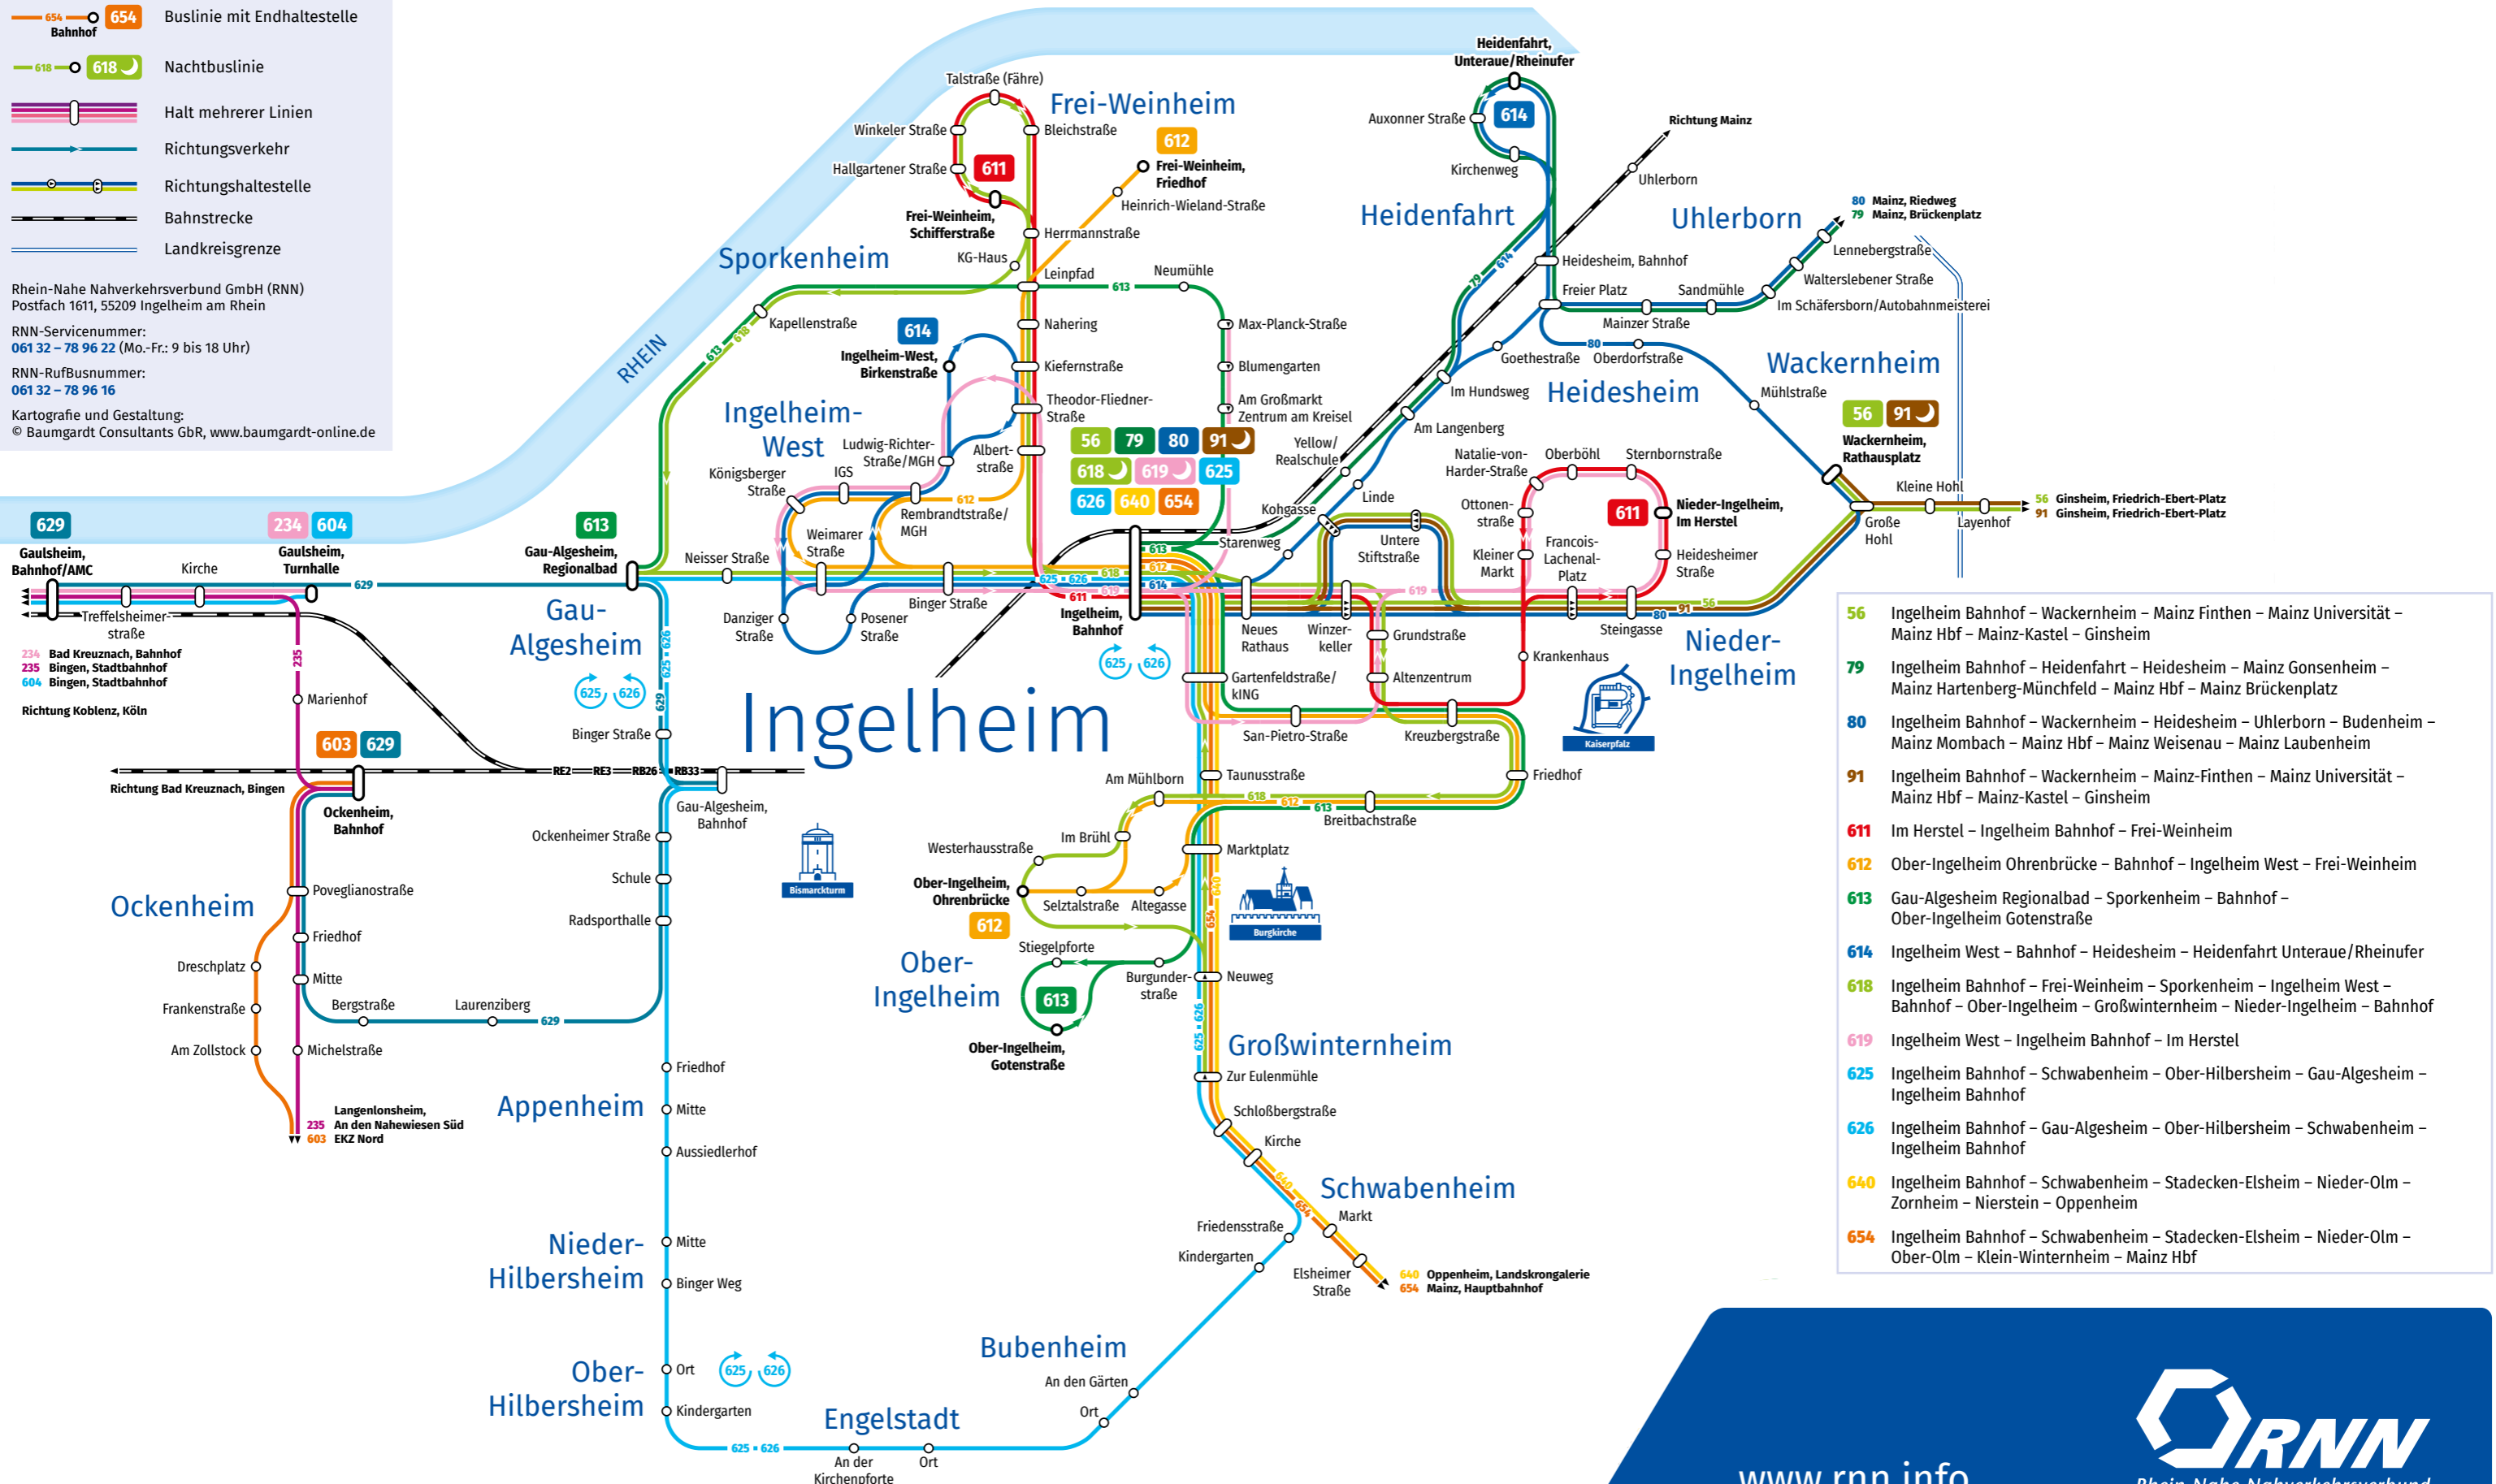

Legende

- Buslinie mit Endhaltestelle
- Nachtbuslinie
- Halt mehrerer Linien
- Richtungsverkehr
- Richtungshaltestelle
- Bahnstrecke
- Landkreisgrenze

Rhein-Nahe Nahverkehrsverbund GmbH (RNN)
 Postfach 1611, 55209 Ingelheim am Rhein
 RNN-Service Nummer:
061 32 - 78 96 22 (Mo.-Fr.: 9 bis 18 Uhr)
 RNN-Rufbus Nummer:
061 32 - 78 96 16
 Kartografie und Gestaltung:
 © Baumgardt Consultants GbR, www.baumgardt-online.de

- 56** Ingelheim Bahnhof – Wackernheim – Mainz Finthen – Mainz Universität – Mainz Hbf – Mainz-Kastel – Ginsheim
- 79** Ingelheim Bahnhof – Heidenfahrt – Heidesheim – Mainz Gonsenheim – Mainz Hartenberg-Münchfeld – Mainz Hbf – Mainz Brückenplatz
- 80** Ingelheim Bahnhof – Wackernheim – Heidesheim – Uhlerborn – Budenheim – Mainz Mombach – Mainz Hbf – Mainz Weisenau – Mainz Laubenheim
- 91** Ingelheim Bahnhof – Wackernheim – Mainz-Finthen – Mainz Universität – Mainz Hbf – Mainz-Kastel – Ginsheim
- 611** Im Herstel – Ingelheim Bahnhof – Frei-Weinheim
- 612** Ober-Ingelheim Ohrenbrücke – Bahnhof – Ingelheim West – Frei-Weinheim
- 613** Gau-Algesheim Regionalbad – Sporkenheim – Bahnhof – Ober-Ingelheim Gotenstraße
- 614** Ingelheim West – Bahnhof – Heidesheim – Heidenfahrt Unteraue/Rheinufer
- 618** Ingelheim Bahnhof – Frei-Weinheim – Sporkenheim – Ingelheim West – Bahnhof – Ober-Ingelheim – Großwinternheim – Nieder-Ingelheim – Bahnhof
- 619** Ingelheim West – Ingelheim Bahnhof – Im Herstel
- 625** Ingelheim Bahnhof – Schwabenheim – Ober-Hilbersheim – Gau-Algesheim – Ingelheim Bahnhof
- 626** Ingelheim Bahnhof – Gau-Algesheim – Ober-Hilbersheim – Schwabenheim – Ingelheim Bahnhof
- 640** Ingelheim Bahnhof – Schwabenheim – Stackeden-Elsheim – Nieder-Olm – Zornheim – Nierstein – Oppenheim
- 654** Ingelheim Bahnhof – Schwabenheim – Stackeden-Elsheim – Nieder-Olm – Ober-Olm – Klein-Winternheim – Mainz Hbf