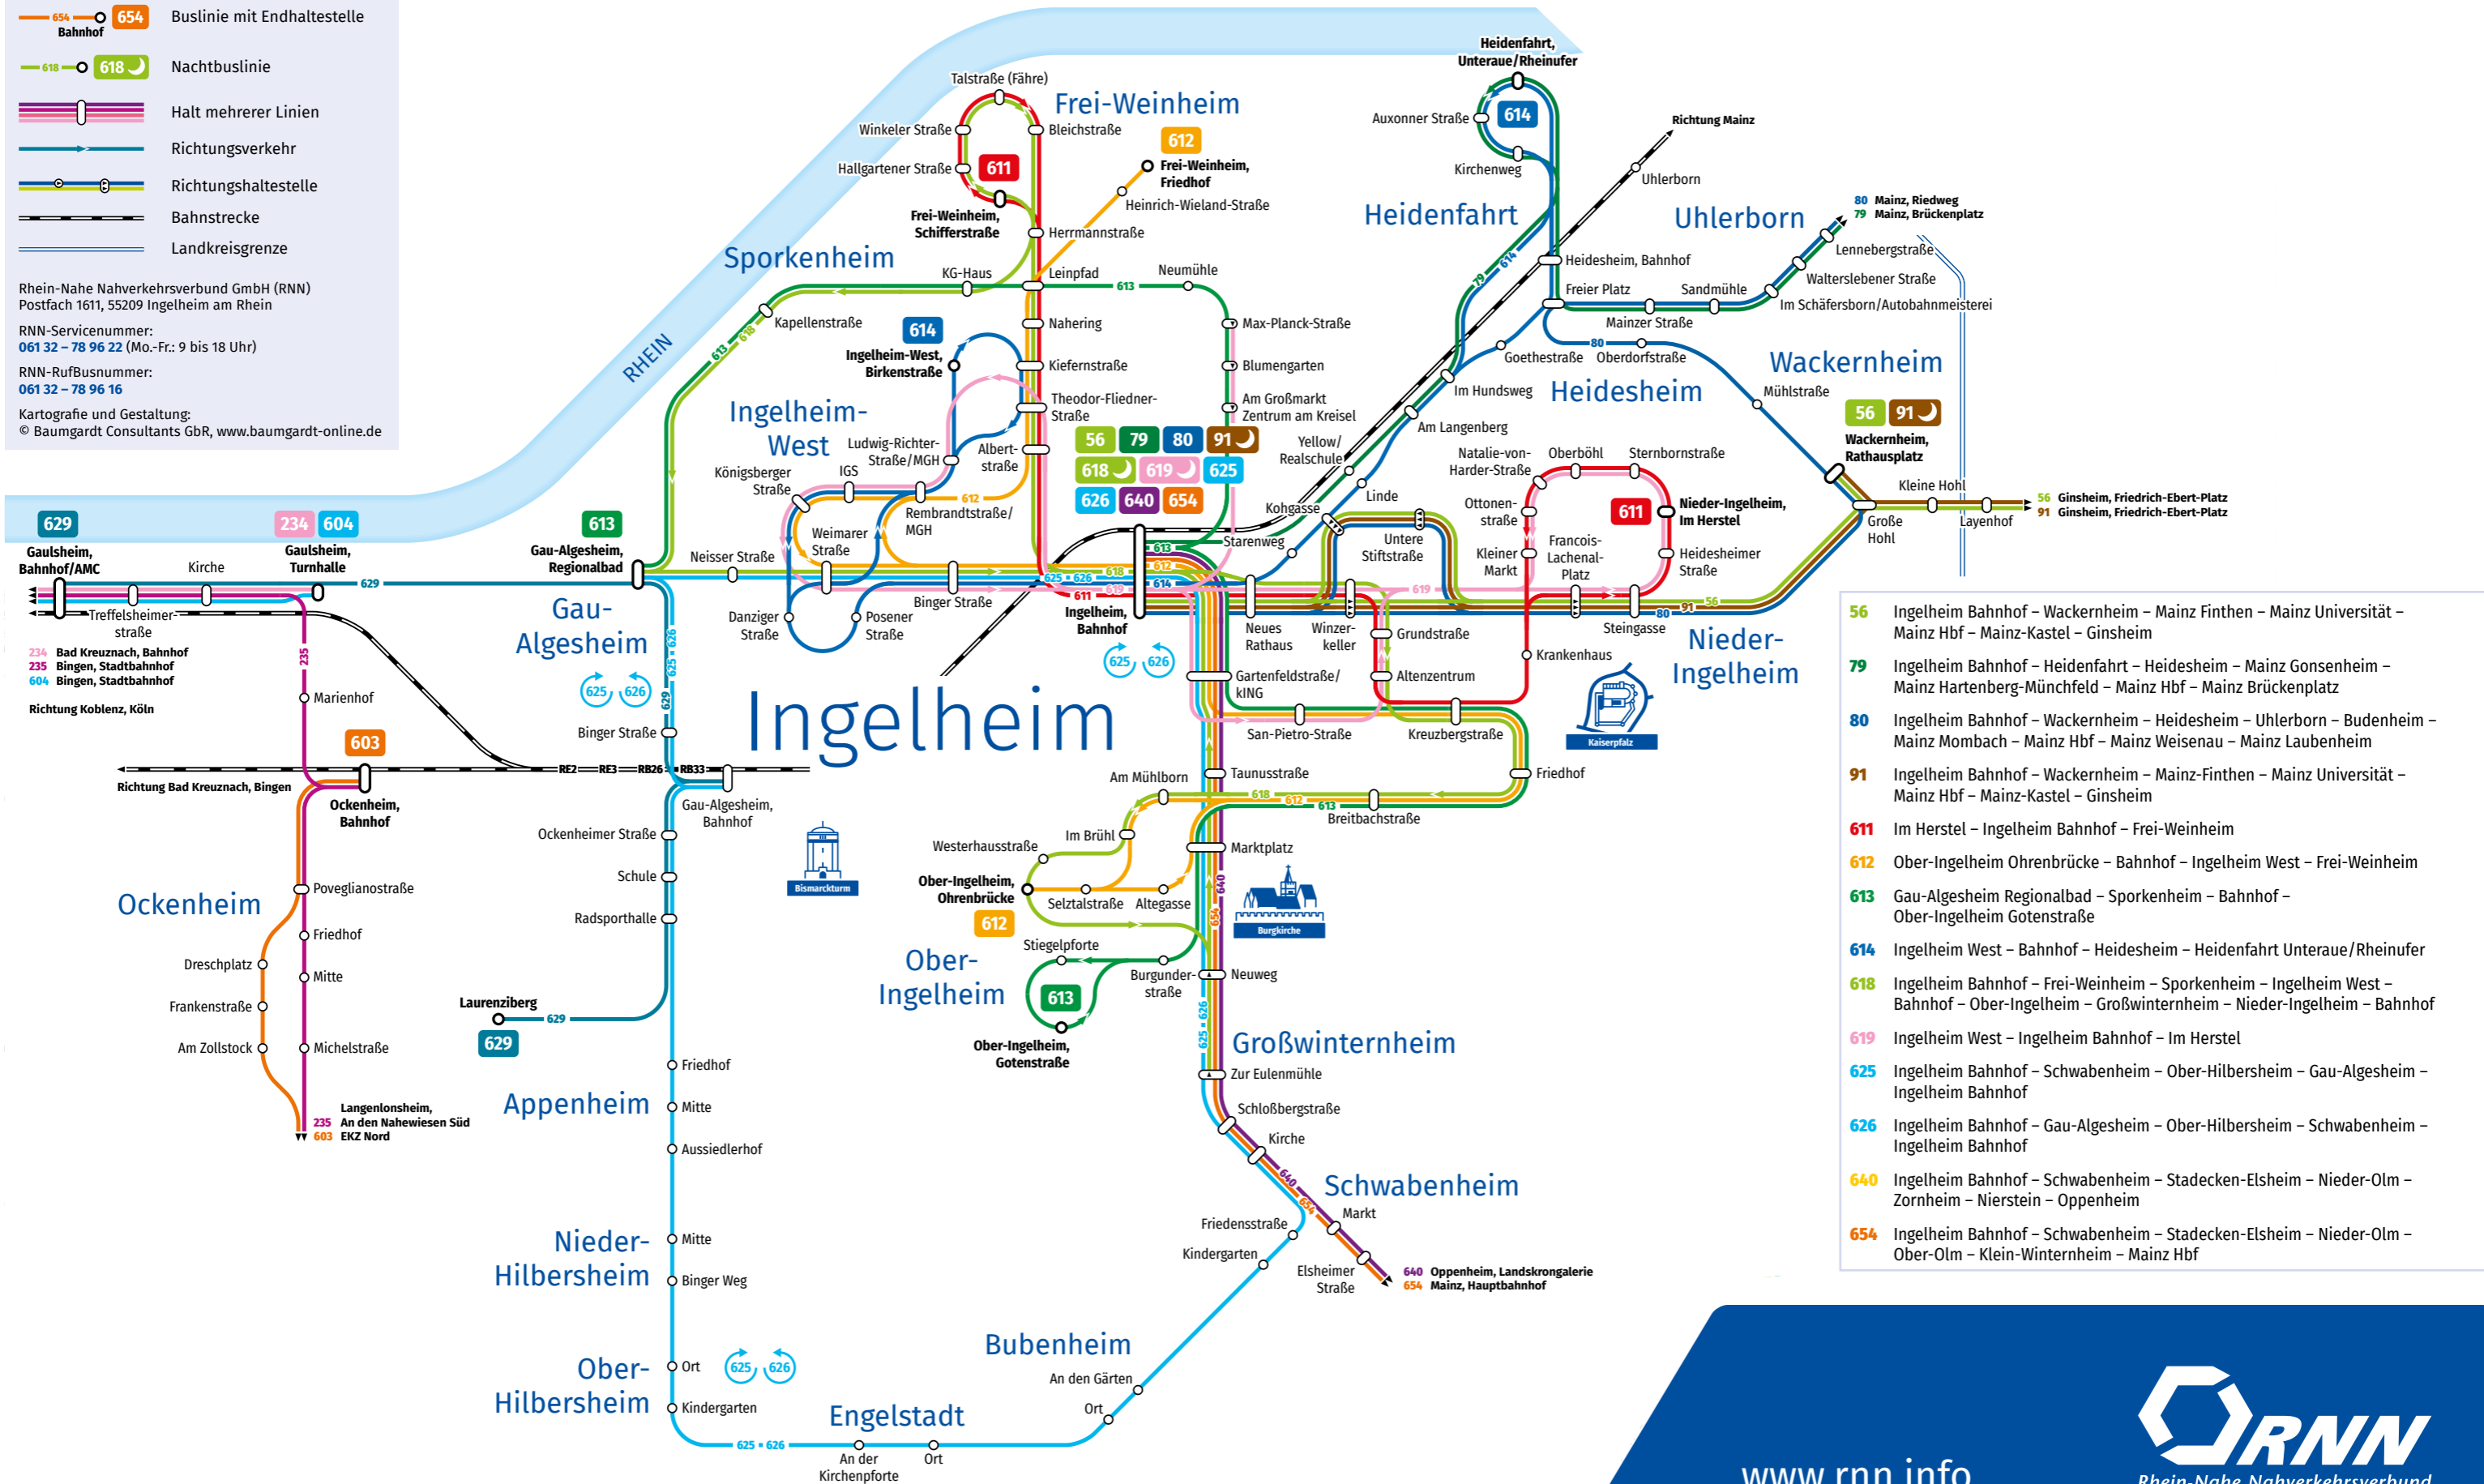

Legende

- Buslinie mit Endhaltestelle
- Nachtbuslinie
- Halt mehrerer Linien
- Richtungsverkehr
- Richtungshaltestelle
- Bahnstrecke
- Landkreisgrenze

Rhein-Nahe Nahverkehrsverbund GmbH (RNN)
Postfach 1611, 55209 Ingelheim am Rhein

RNN-Service Nummer:
061 32 - 78 96 22 (Mo.-Fr.: 9 bis 18 Uhr)

RNN-Rufbus Nummer:
061 32 - 78 96 16

Kartografie und Gestaltung:
© Baumgardt Consultants GbR, www.baumgardt-online.de

- 56** Ingelheim Bahnhof – Wackernheim – Mainz Finthen – Mainz Universität – Mainz Hbf – Mainz-Kastel – Ginsheim
- 79** Ingelheim Bahnhof – Heidenfahrt – Heidesheim – Mainz Gonsenheim – Mainz Hartenberg-Münchfeld – Mainz Hbf – Mainz Brückenplatz
- 80** Ingelheim Bahnhof – Wackernheim – Heidesheim – Uhlerborn – Budenheim – Mainz Mombach – Mainz Hbf – Mainz Weisenau – Mainz Laubenheim
- 91** Ingelheim Bahnhof – Wackernheim – Mainz-Finthen – Mainz Universität – Mainz Hbf – Mainz-Kastel – Ginsheim
- 611** Im Herstel – Ingelheim Bahnhof – Frei-Weinheim
- 612** Ober-Ingelheim Ohrenbrücke – Bahnhof – Ingelheim West – Frei-Weinheim
- 613** Gau-Algesheim Regionalbad – Sporkenheim – Bahnhof – Ober-Ingelheim Gotenstraße
- 614** Ingelheim West – Bahnhof – Heidesheim – Heidenfahrt Unteraue/Rheinufer
- 618** Ingelheim Bahnhof – Frei-Weinheim – Sporkenheim – Ingelheim West – Bahnhof – Ober-Ingelheim – Großwinternheim – Nieder-Ingelheim – Bahnhof
- 619** Ingelheim West – Ingelheim Bahnhof – Im Herstel
- 625** Ingelheim Bahnhof – Schwabenheim – Ober-Hilbersheim – Gau-Algesheim – Ingelheim Bahnhof
- 626** Ingelheim Bahnhof – Gau-Algesheim – Ober-Hilbersheim – Schwabenheim – Ingelheim Bahnhof
- 640** Ingelheim Bahnhof – Schwabenheim – Stackeden-Elsheim – Nieder-Olm – Zornheim – Nierstein – Oppenheim
- 654** Ingelheim Bahnhof – Schwabenheim – Stackeden-Elsheim – Nieder-Olm – Ober-Olm – Klein-Winternheim – Mainz Hbf