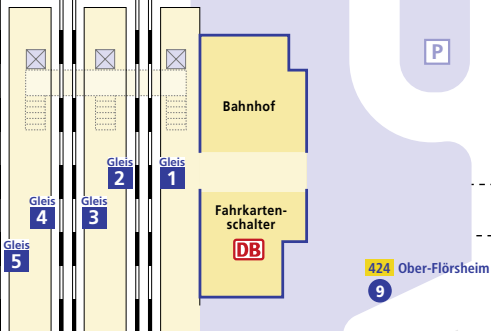

Haltestellen-Anordnung ALZEY

↑ RE 13 Mainz
RB 31 Mainz
RB 35 Bingen Stadtbhf

Stand: 12/2010

1 = Haltestelle

426 = Buslinie

⊗ = Aufzug

Tarifinformationen
finden Sie unter:
www.vrn.de
www.rnn.info
www.rmv.de

424 Ober-Flörsheim
9

Bahnberg
Stadtmitte →

421 Stadtbus Alzey

422 Stadtbus Alzey

5

426 Kirchheimbolanden

1

441 Saulheim

442 Wörrstadt