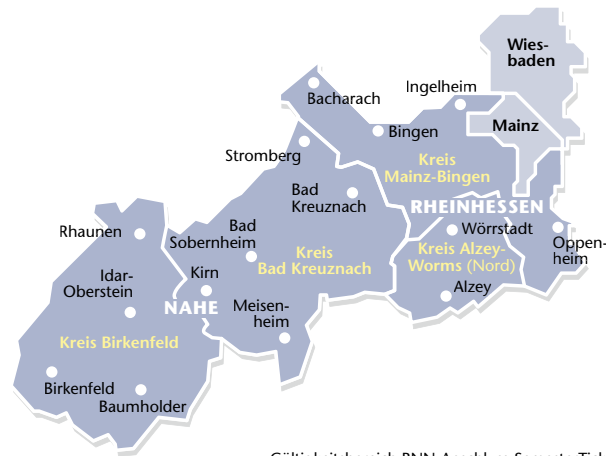

Wichtig zu wissen: Das RNN-Anschluss-SemesterTicket ist nicht übertragbar und berechtigt nur zur Fahrt in der 2. Klasse. Der Erwerb von Zuschlagskarten für ICE, IC und EC oder 1. Klasse ist nicht möglich. Eine Erstattung bei Nichtbenutzung oder nur teilweise erfolgter Benutzung ist ausgeschlossen. Im Übrigen gelten die Tarifbestimmungen und Beförderungsbedingungen des RNN.

Wann und wie lange gilt das RNN-Anschluss-SemesterTicket?

Das RNN-Anschluss-SemesterTicket gilt längstens bis zum auf dem Basis-Semester-Ticket genannten Semester-Ende, maximal jedoch 6 Monate. Abweichungen von diesen Daten gehen aus dem Semesterausweis hervor.

Achtung: Rechtzeitig bestellen, da es ca. 10 Arbeitstage dauert, bis das Ticket zugestellt wird.

Wo und wie gibt es das RNN-Anschluss-SemesterTicket?

Das RNN-Anschluss-SemesterTicket kommt ganz bequem nach ca. 10 Arbeitstagen zu Ihnen nach Hause! Schicken Sie einfach folgende Unterlagen an den auf dem Bestellschein genannten Vertragspartner (Verkehrsunternehmen):

- den ausgefüllten Bestellschein,
- eine Kopie des (Basis-)SemesterTickets,
- eine Kopie des Lichtbildausweises,
- ein aktuelles Passbild (nur bei Erstbestellung).

Das Anschluss-SemesterTicket wird nach erfolgtem Zahlungseingang per Post an die im Bestellschein genannte Adresse des Fahrkartennutzers geschickt.

Gültigkeitsbereich RNN-Anschluss-SemesterTicket

Was kostet das RNN-Anschluss-SemesterTicket?

Das RNN-Anschluss-SemesterTicket kostet ab 1. Januar 2018 pro Semester 183 Euro.

Haben Sie Fragen?

0 61 32 – 78 96 22
oder 01801 – 766 766*
www.rnn.info

» Mehr als nur studieren.
Passt zu mir! «