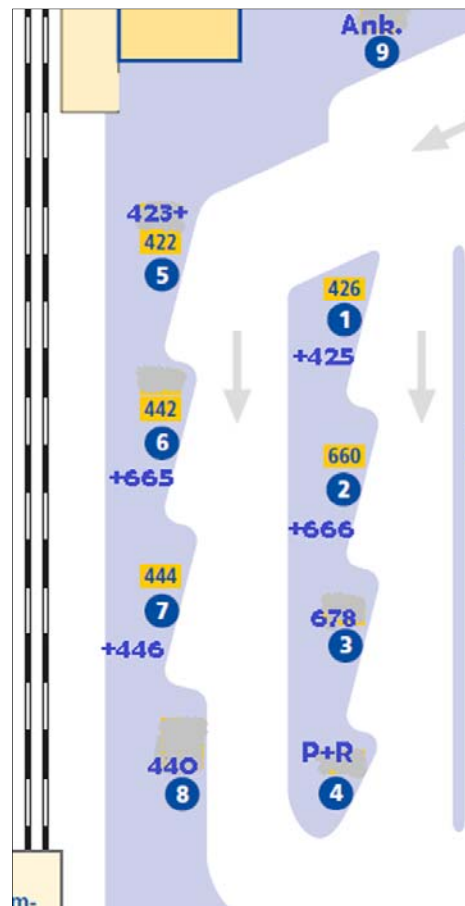

Abfahrtsstellen Busse ab Alzey Bahnhof am Rheinland-Pfalz-Tag

Hast.	Linie	Abf.	Linienweg - Zielort
1	425	30	Weinheim - Offenheim - Mauchenheim - Oberwiesen - Mörsfeld
1	426	00	Freimersheim - Albisheim - Gauersheim - Bischheim
2	660	20/33	Schafhausen - Gau-Odernheim - Udenheim - Mommenheim - Mainz
2	666	00	Schafhausen - Gau-Odernheim
3	678	30	Ensheim - Wallertheim - Partenheim - Stadecken
4	P+R	-	Park+Ride-Linie BLAU
5	422	00/30	Stadtbus Alzey (Fr bis 19h, Sa bis 17h, So nicht)
5	423	30	Weinheim - Offenheim - Bechenheim - Nack - Erbes-Büdesheim - Alzey
6	442	30	Spiesheim - Gabsheim - Schornsheim - Udenheim
6	665	00	Hillesheim - Weinolsheim - Dalheim - Nierstein - Oppenheim
7	444	00	Heimersh. - Erbes-Büd. - Wendelsh. - Eckelsh. - Wöllstein - Siefersh. - Wonsheim
7	446	45	Heimersh. - Bemersh. - Lonsheim - Flonheim - Wendelsheim
8	440	28	Wendelsheim - Siefersh. - Wöllstein - Hackenh. - Bad Kreuznach (- Rüdesheim)
9	alle	-	Zum Ausstieg

Abf. = Abfahrtsminute jede Stunde

Während der Festumzug am Sonntag-mittag durch Alzey läuft, enden und beginnen die aus Richtung Schafhausen kommenden Buslinien 660, 665 und 666 an der Haltestelle Arbeitsamt statt am Bahnhof. Alle anderen Linien fahren unverändert ab Bahnhof.

Abfahrtsstellen Busse Alzey Wormser Straße am Rheinland-Pfalz-Tag

Hast.	Linie	Abf.	Linienweg - Zielort
1	424	00	Kettenheim - Wahlheim - Esselborn - Flornborn - Ober-Flörsheim
2	427	50	Dintesheim - Monzernheim - Westhofen - Gundheim - Mörstadt
3	438	35	Gau-Heppenheim - Framersheim - Dittelsheim - Bechtheim - Osthofen
4	439	05	Gau-Heppenheim - Framersheim - Gau-Odernheim - Alsheim - Eich - Hamm

Abf. = Abfahrtsminute jede Stunde