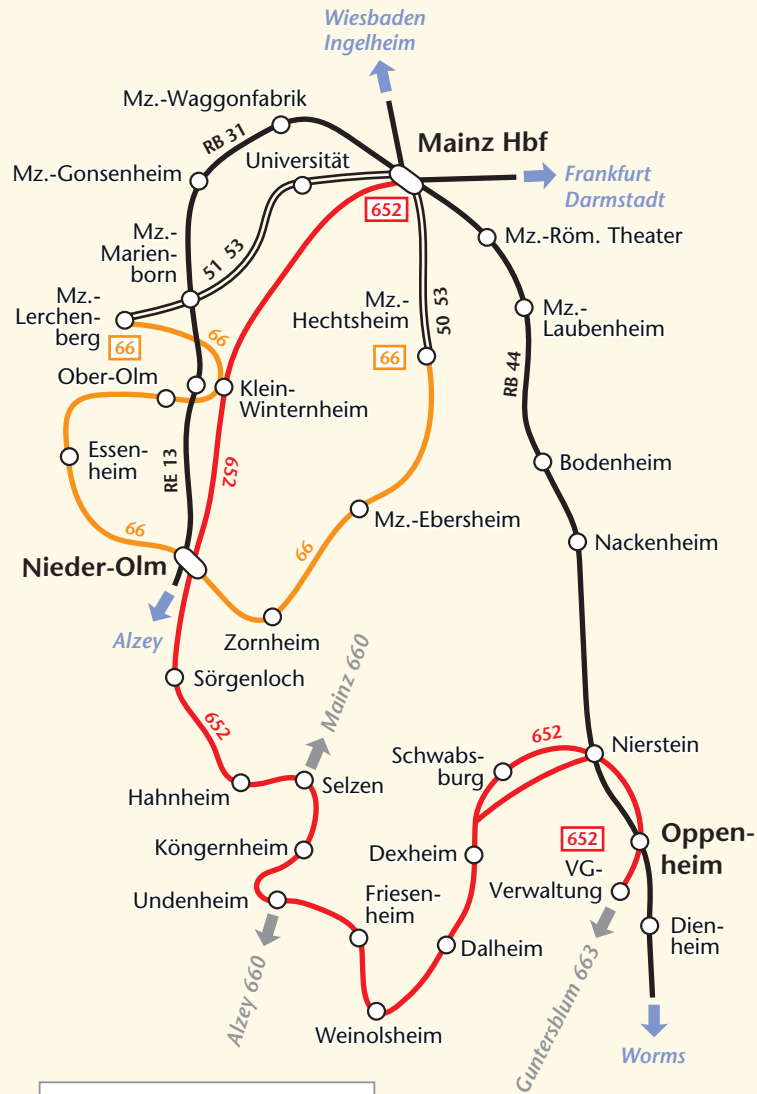

Karte Buslinien 652 und 66

Fahrplanauszug Kreisquerlinie 652

Bus 652 Oppenheim – Nierstein – Weinolsheim – Undenheim – Nieder-Olm – Mainz

- Buslinie
- Bahnlinie
- = Straßenbahnlinie
- ➔ Busanschluss
- ➔ Bahnanschluss
- 652 RE 44 Liniennummer Bahn/Bus
- 652 Endhaltestelle