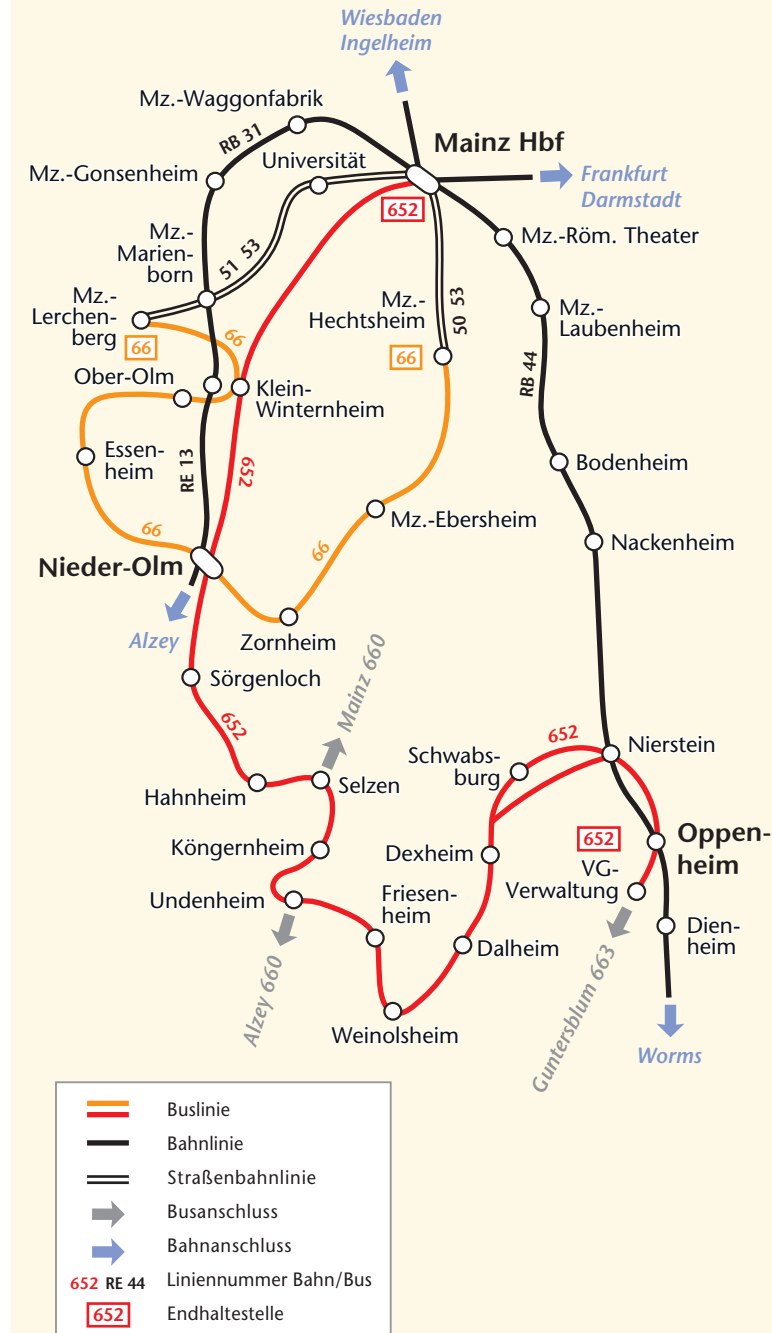

Schul fährt nur an Schultagen
Ferien fährt nur an Ferientagen
NF Niederflerbus
R fährt diese Haltestelle in anderer Reihenfolge an
6.19 RB44 Anschlusszeiten

Fahrplanauszug – nur ausgewählte Fahrten
und Haltestellen dargestellt – den vollständigen Fahrplan
finden Sie im RNN-Fahrplanbuch und unter www.rnn.info

- Buslinie
- Bahnlinie
- Straßenbahnlinie
- Busanschluss
- Bahnanschluss
- **652 RE 44** Liniennummer Bahn/Bus
- 652 Endhaltestelle