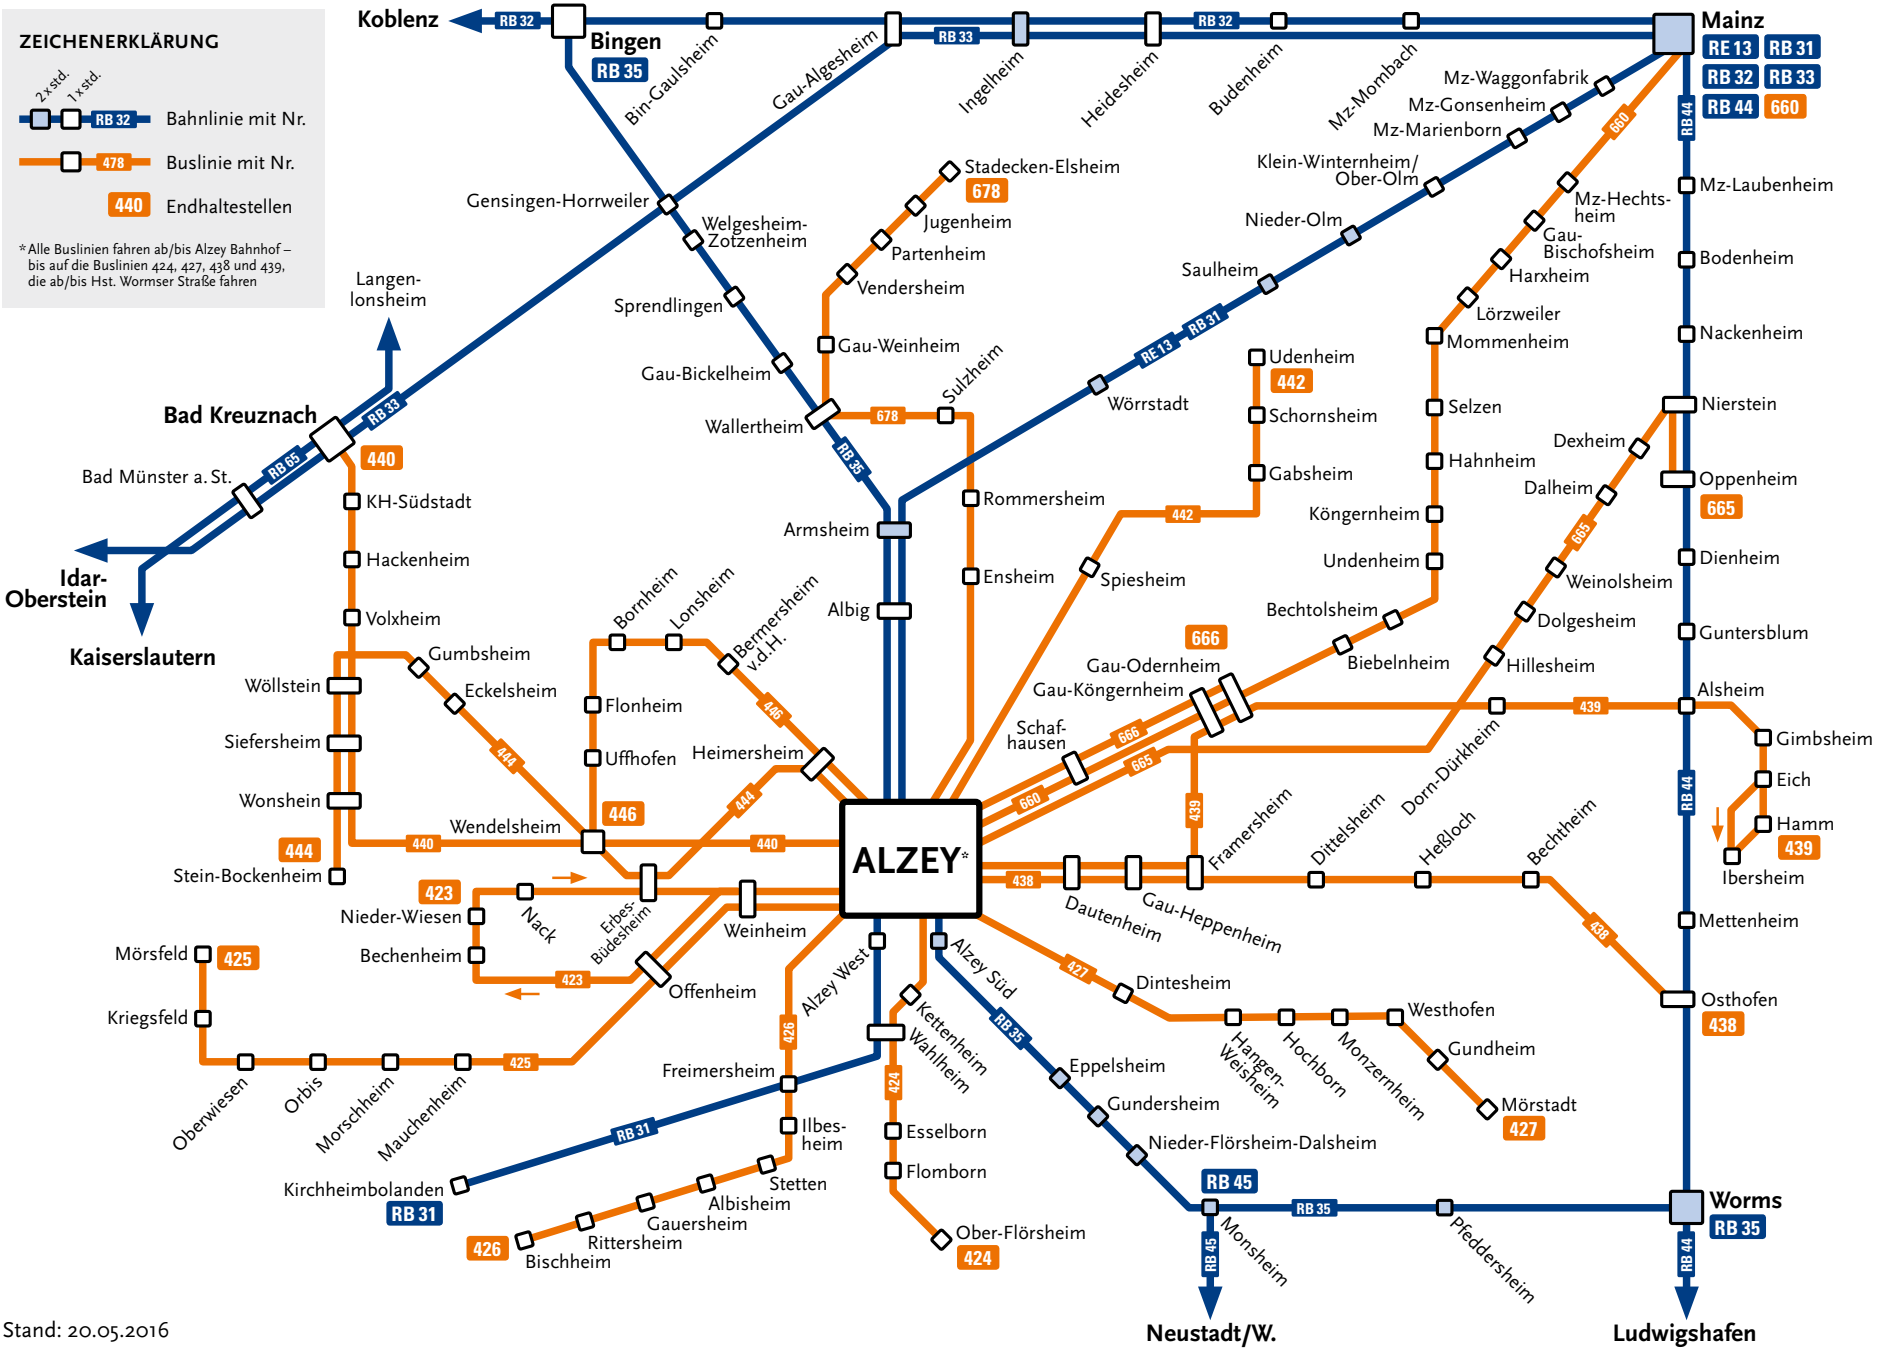

ZEICHENERKLÄRUNG

- 2x std. 1x std. Bahnlinie mit Nr. RB 32
- Buslinie mit Nr. 478
- Endhaltestellen

* Alle Buslinien fahren ab/bis Alzey Bahnhof – bis auf die Buslinien 424, 427, 438 und 439, die ab/bis Hst. Wormser Straße fahren