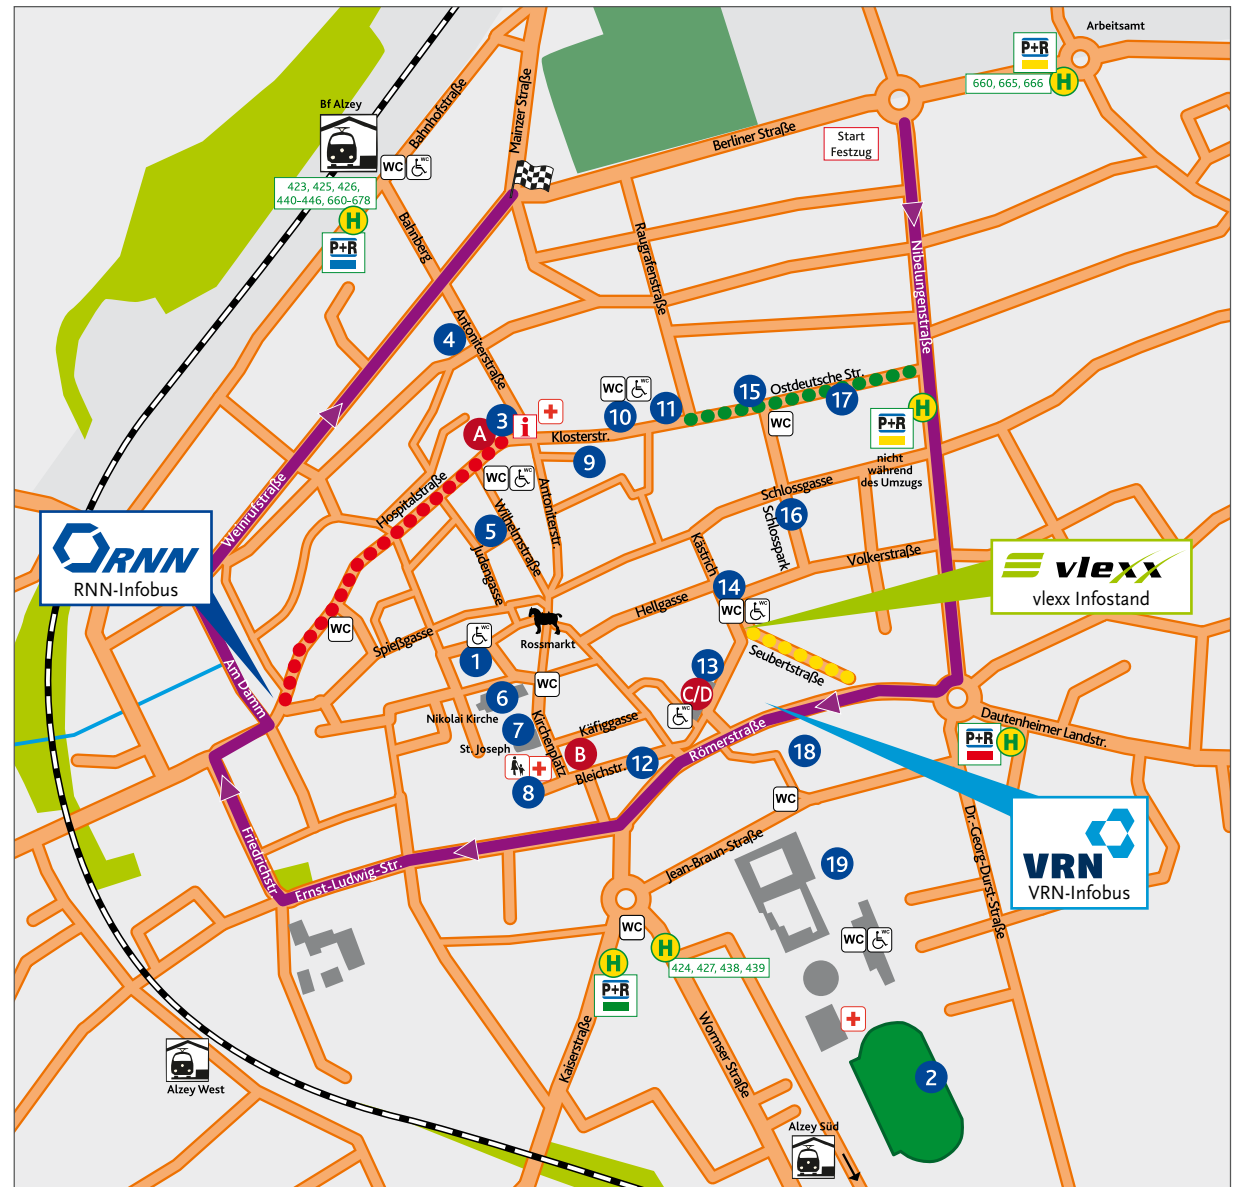

Bühnen- und Aktionsflächen

1. 1 SWR-Bühne Obermarkt
2. 2 RPR1.-bigFM Arena Sportplatz Gymnasien
3. 3 Bühne Treffpunkt Rheinland-Pfalz Parkdeck Tiefgarage
4. 4 Rheinhessen-News-Bühne Parkplatz Sickingenstraße
5. 5 Musikbühne LSW und RKK Parkplatz Volksbank
6. 6 Evangelische Kirche und Diakonie Nikolaikirche
7. 7 Katholische Kirche in Rheinhessen Katholische Kirche St. Joseph
8. 8 Gesundheitsdorf Bleichstraße und Hexenpark
9. 9 Weindorf Dr.-Wilhelm-Paeseler-Anlage
10. 10 dm-Kinderland Parkplatz Zentrum
11. 11 Platz der Blaulichtorganisationen Parkplatz Zentrum
12. 12 Selbsthilfemeile Bleichstraße
13. 13 Treffpunkt Alzey mit e-rp-Bühne Parkplatz Stadthalle
14. 14 Bühne LV Musikschulen Schlosshof
15. 15 NABU und Landesforsten RLP Ostdeutsche Straße
16. 16 Sportmeile Schlosspark
17. 17 Forum Frieden und Migration Ostdeutsche Straße
18. 18 Platz der Streitkräfte Parkplatz Jean-Braun-Straße
19. 19 Rettungsdienste Parkplatz Frankenstraße

Ausstellungen

1. A Kleintierzuchtverbände Tiefgarage
2. B Deutsche Bundesbank Foyer Sparkasse
3. C Vermessungs- und Katasterverwaltung Stadthalle
4. D Statistisches Landesamt Stadthalle

- Festzugverlauf
- Bauern-, Öko-, Handwerkermarkt
- Markt der Städte und Landkreise
- Energiemeile
- Sanitätsstation
- Behindertentoilette
- Kindersammelstelle